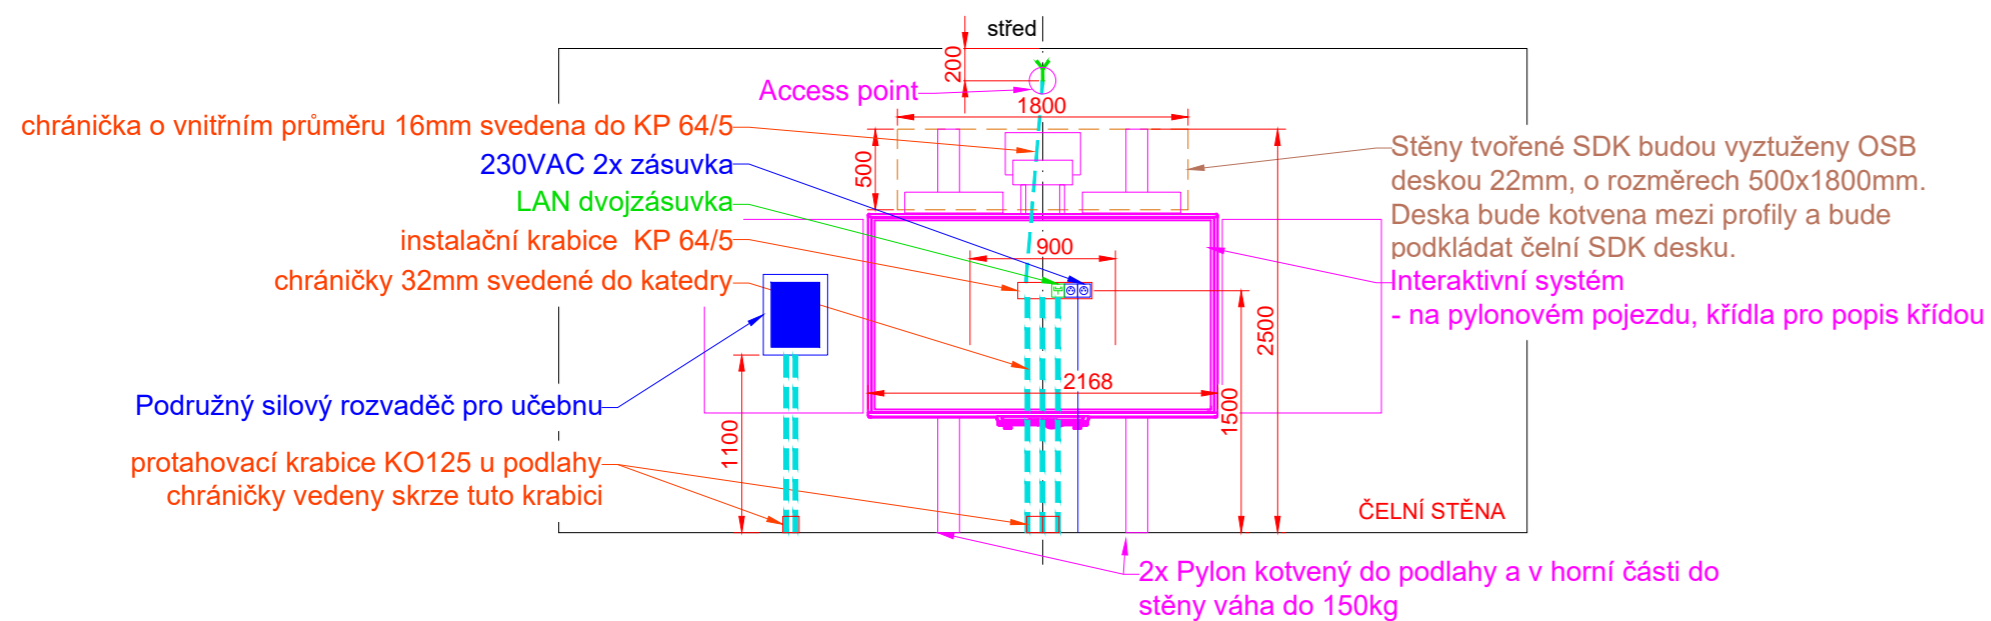

V případě montáže osvětlení nad interaktivní tabulí, je zapotřebí zohlednit pohyb datového projektoru. Projektor vyčnívá cca 600mm od čelní stěny. Nutná koordinace s AV !!!

AKCE: 209 multimediální učebna cizích jazyků STŘEDNÍ ODBORNÁ ŠKOLA HUMANITAS		4DESIGN AVI DESIGN 4AVI s.r.o. design4avi@design4avi.cz 102 00 PRAHA 10, Pražská 63	
VYPRACOVAL:	Sebastian Fenyk	DATUM:	04/2023
VEDOUČÍ PROJEKTANT:	Ing. Petr Hrubeš	STUPEŇ:	DVD
INVESTOR:	SOŠ pro ochranu a obnovu životního prostředí Humanitas, Ukrajinská 379, Litvínov, 436 01	MĚŘÍTKO:	
OBSAH:	209 multimediální učebna cizích jazyků ROZVRŽENÍ SILNOPROUDU, SLABOPROUDU A TRAS	Č. VÝKRESU:	02

Zapojení silnoproudu

Výkres osazení silového rozvaděče 36DIN

LEGENDA:

- Proudový chránič s jističem - 1 fázový
- Jistič - 3 fázový
- Zásuvka - zásuvkový okruh
- Vypínač
- Hlavní vypínač
- Světlo - světelný okruh
- Motor - stínící technika