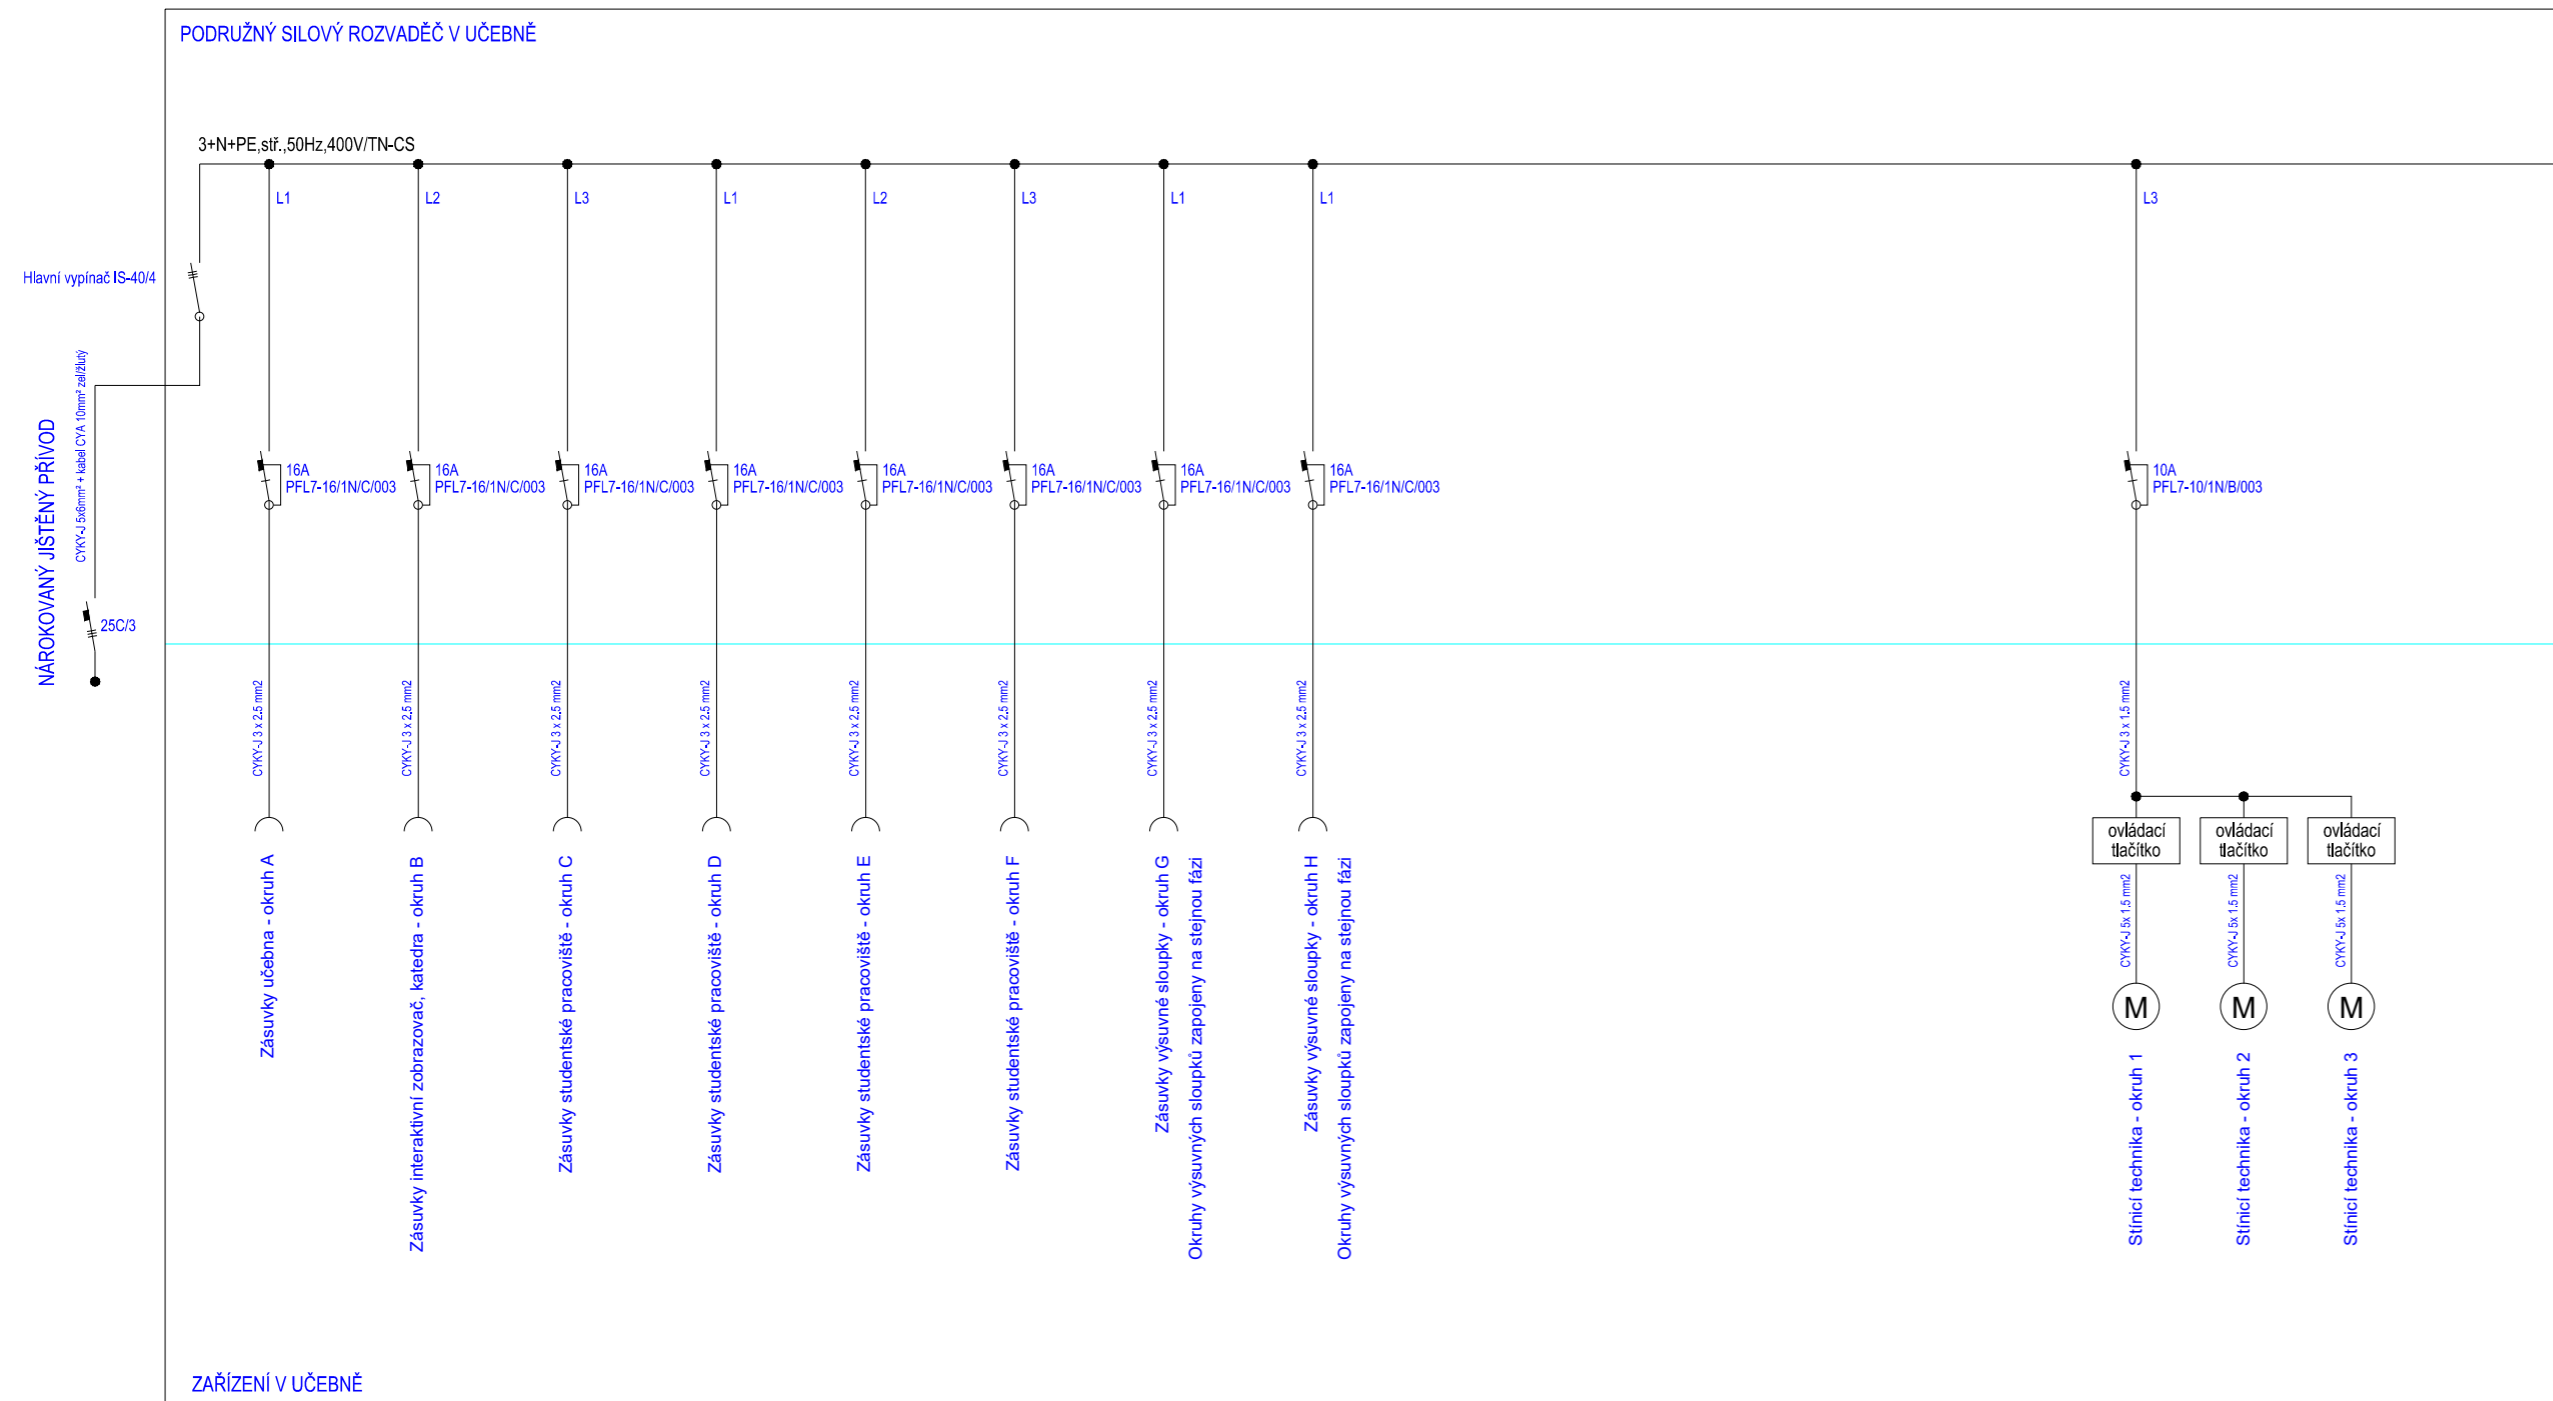

V případě montáže osvětlení nad interaktivní tabulí, je zapotřebí zohlednit pohyb datového projektoru. Projektor vyčnívá cca 600mm od čelní stěny. Nutná koordinace s AV !!!

AKCE: 209 multimediální učebna cizích jazyků STŘEDNÍ ODBORNÁ ŠKOLA HUMANITAS		4DESIGN AVI DESIGN 4AVI s.r.o. design4avi@design4avi.cz 102 00 PRAHA 10, Pražská 63	
VYPRACOVAL:	Sebastian Fenyk	DATUM:	04/2023
VEDOUČÍ PROJEKTANT:	Ing. Petr Hrubeš	STUPEŇ:	DVD
INVESTOR:	SOŠ pro ochranu a obnovu životního prostředí Humanitas, Ukrajinská 379, Litvínov, 436 01	MĚŘÍTKO:	
OBSAH:	209 multimediální učebna cizích jazyků ROZVRŽENÍ SILNOPROUDU, SLABOPROUDU A TRAS	Č. VÝKRESU:	02

Zapojení silnoproudu

Výkres osazení silového rozvaděče 36DIN

LEGENDA:

- Proudový chránič s jističem - 1 fázový
- Jistič - 3 fázový
- Zásuvka - zásuvkový okruh
- Vypínač
- Hlavní vypínač
- Světlo - světelný okruh
- Motor - stínící technika