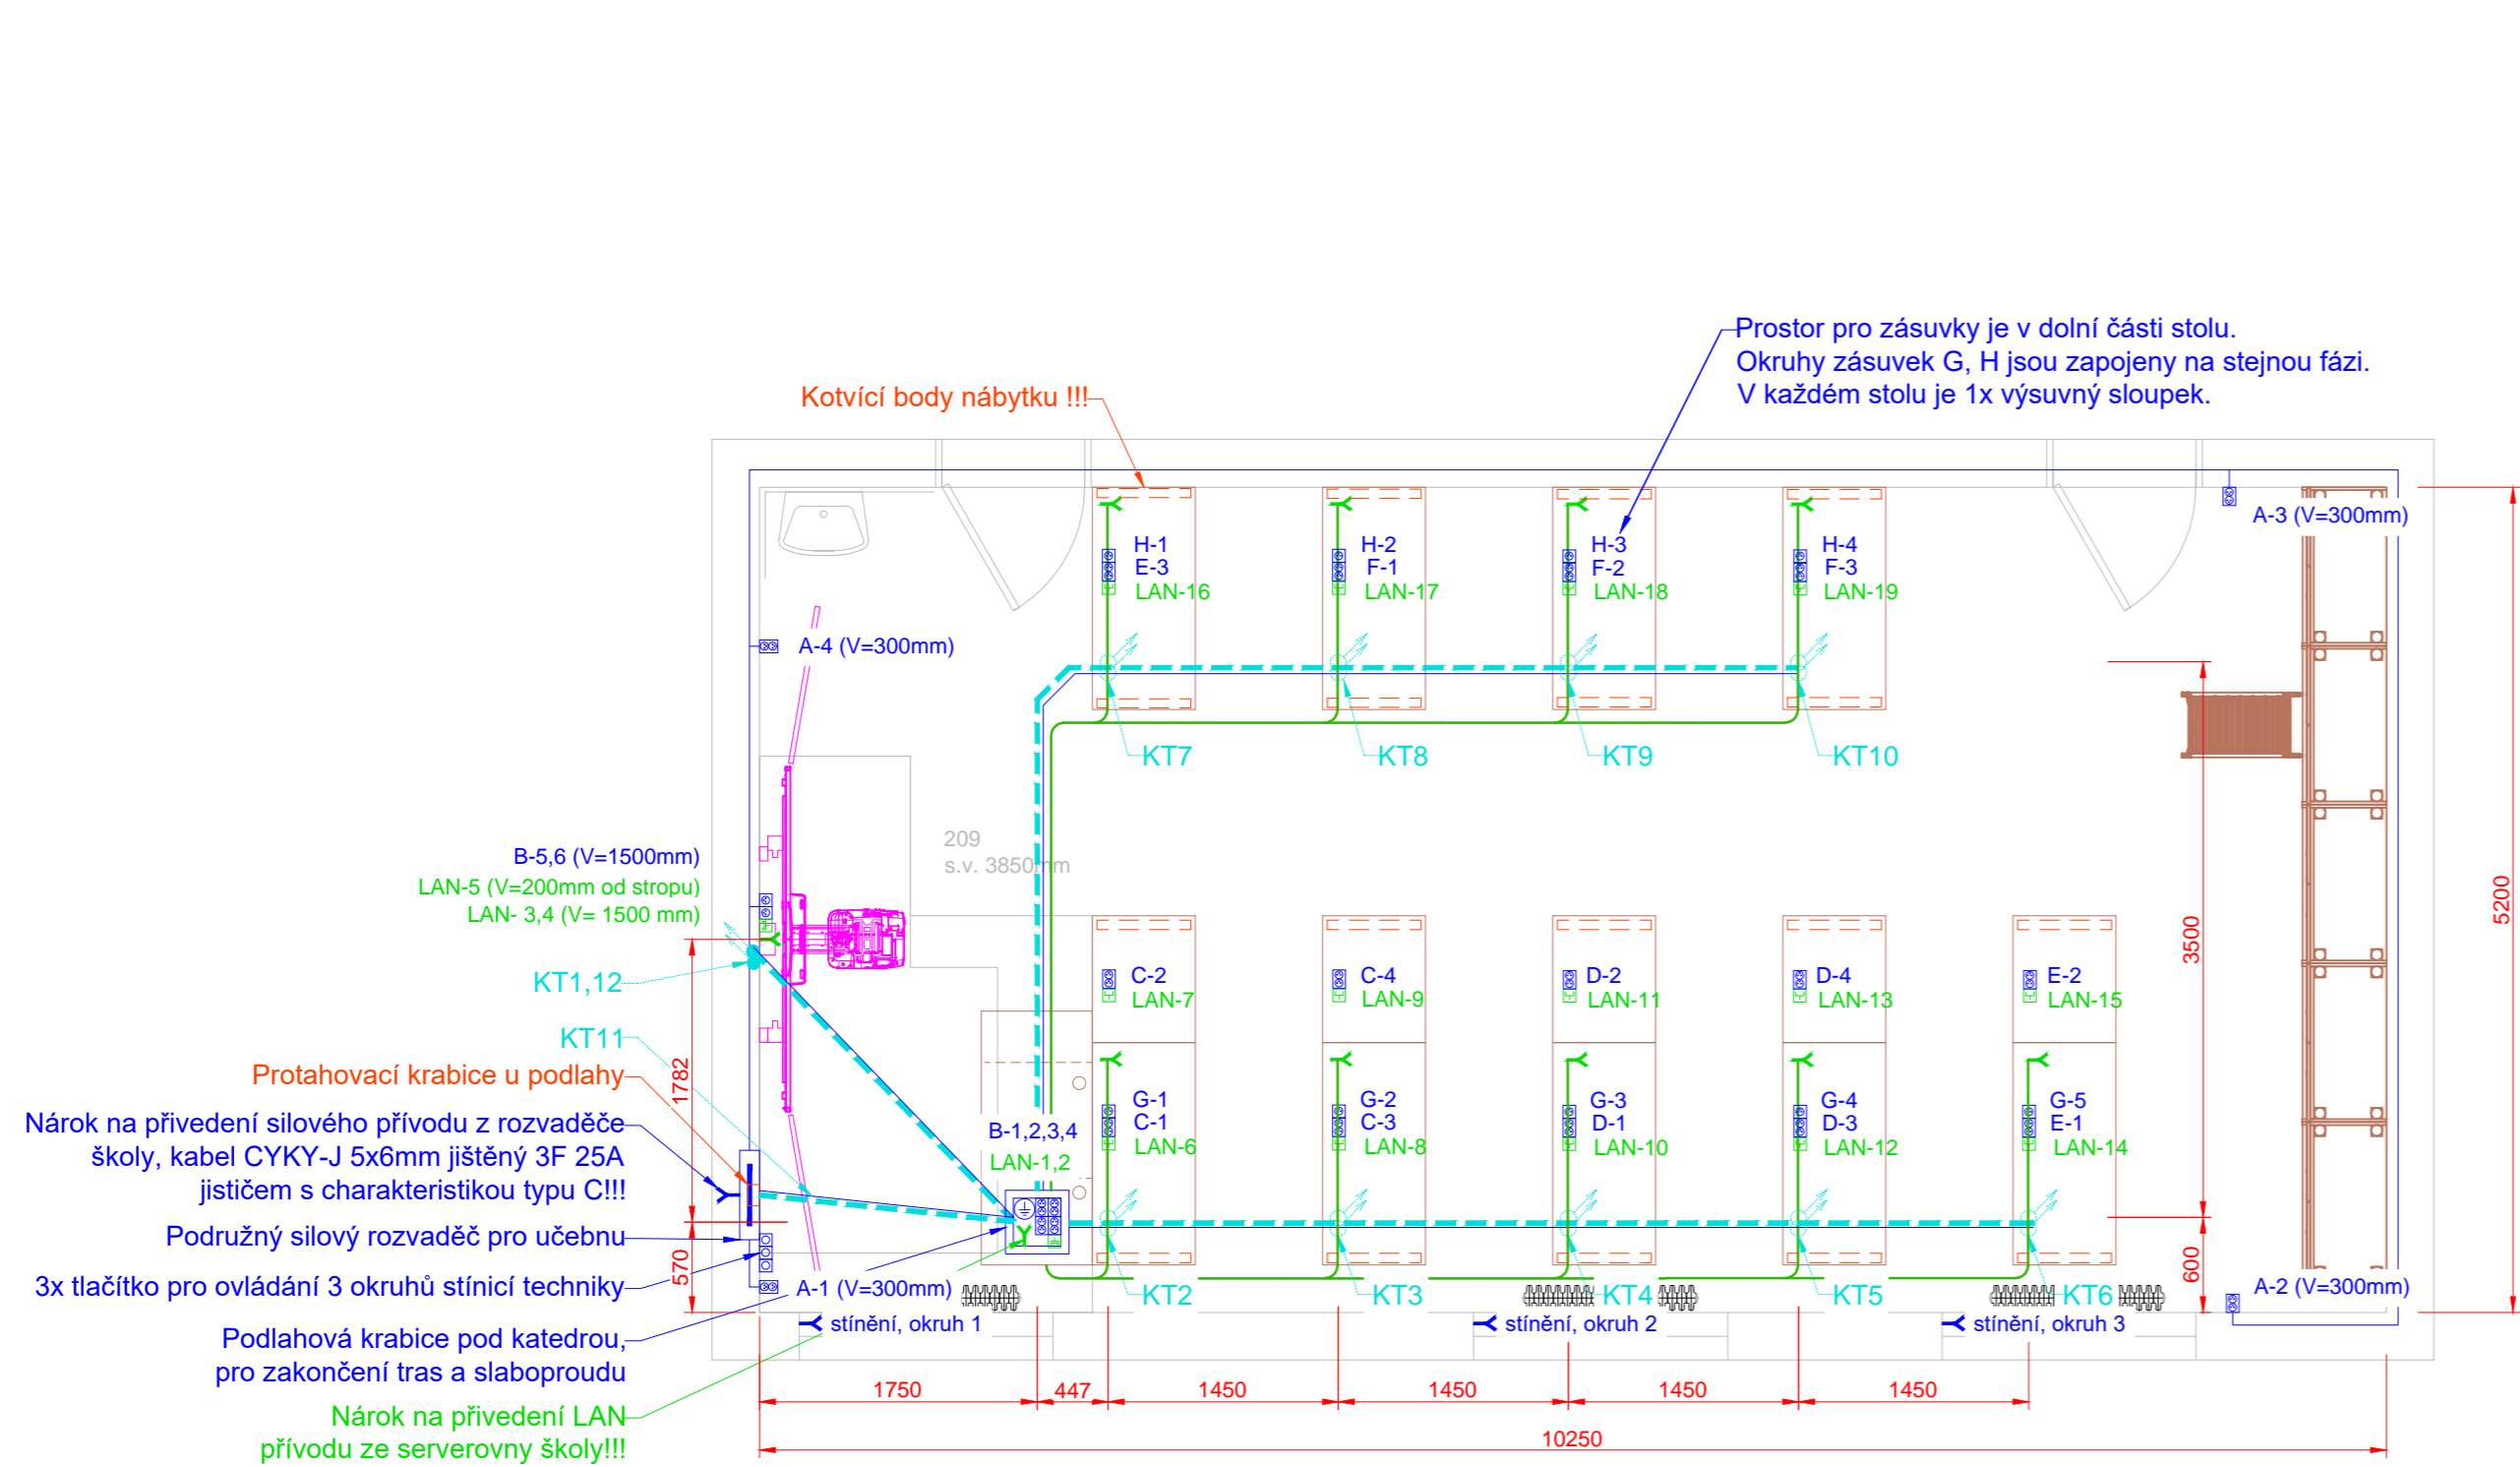

V případě montáže osvětlení nad interaktivní tabulí, je zapotřebí zohlednit pohyb datového projektoru. Projektor vyčnívá cca 600mm od čelní stěny. Nutná koordinace s AV !!!

AKCE: 209 multimediální učebna cizích jazyků STŘEDNÍ ODBORNÁ ŠKOLA HUMANITAS		4DESIGN AVI DESIGN 4AVI s.r.o. design4avi@design4avi.cz 102 00 PRAHA 10, Pražská 63	
VYPRACOVAL:	Sebastian Fenyk	DATUM:	04/2023
VEDOUČÍ PROJEKTANT:	Ing. Petr Hrubeš	STUPEŇ:	DVD
INVESTOR:	SOŠ pro ochranu a obnovu životního prostředí Humanitas, Ukrajinská 379, Litvínov, 436 01	MĚŘÍTKO:	
OBSAH:	209 multimediální učebna cizích jazyků ROZVRŽENÍ SILNOPROUDU, SLABOPROUDU A TRAS	Č. VÝKRESU:	02

Zapojení silnoproudu

Výkres osazení silového rozvaděče 36DIN

LEGENDA:

- Proudový chránič s jističem - 1 fázový
- Jistič - 3 fázový
- Zásuvka - zásuvkový okruh
- Vypínač
- Hlavní vypínač
- Světlo - světelný okruh
- Motor - stínící technika