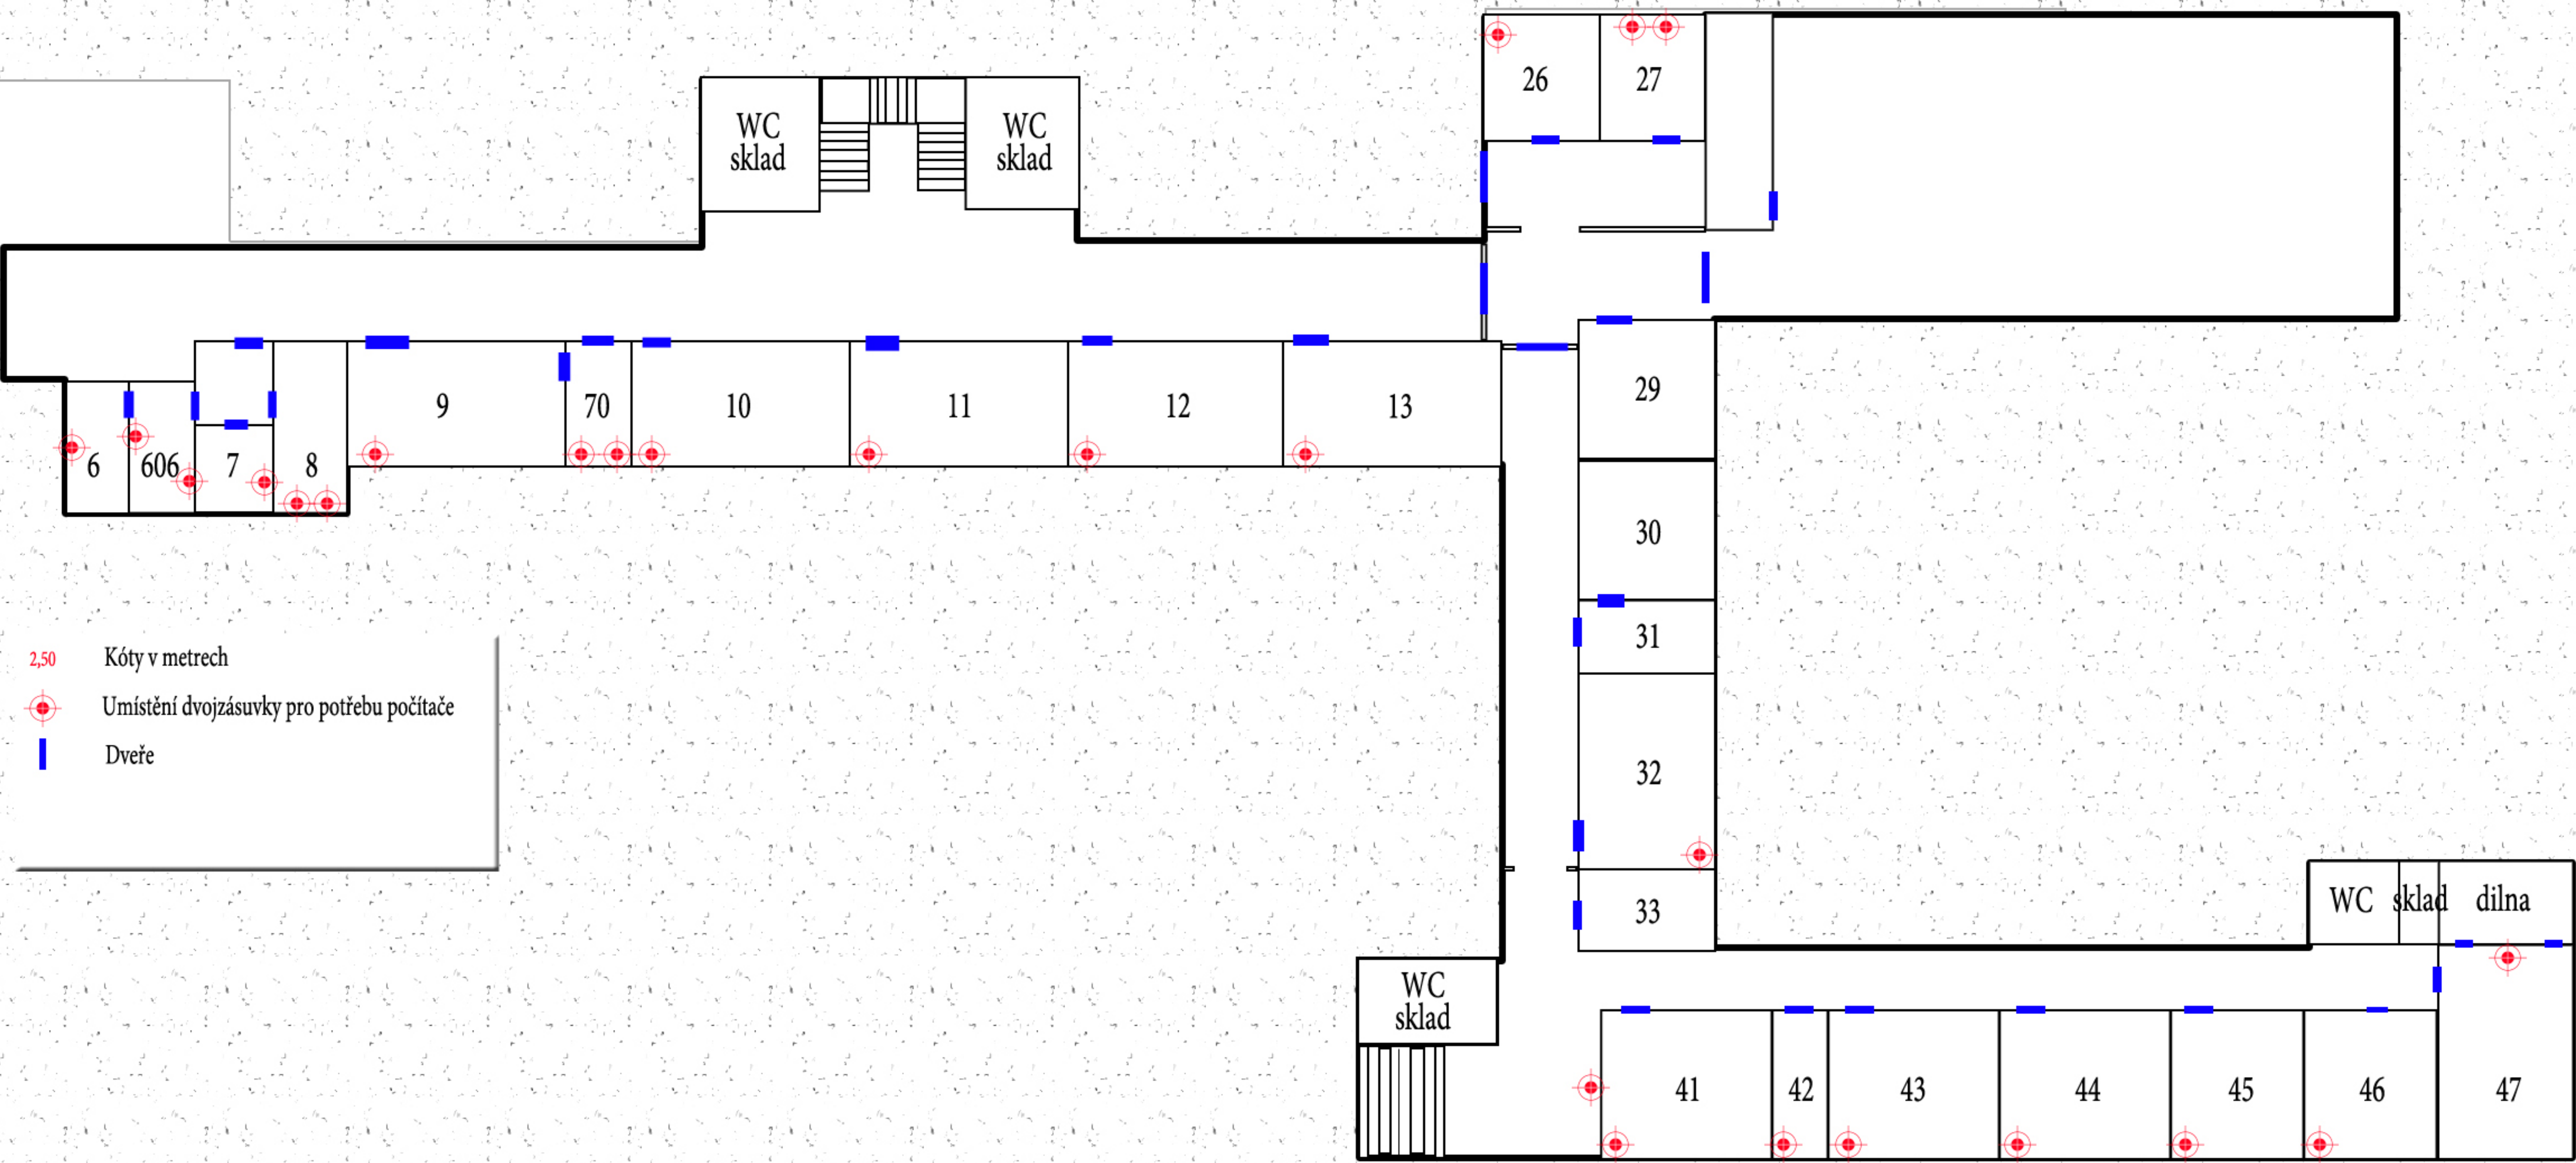

# 1. Nadzemní

2,50 Kóty v metrech

Umístění dvojzásuvky pro potřebu počítače

Dveře

- 2,50 Kóty v metrech
-  Umístění dvojzásuvky pro potřebu počítače
-  Dveře

# 1. Nadzemní

2,50 Kóty v metrech

Umístění dvojzásuvky pro potřebu počítače

Dveře

# Suterén

- 2,50 Kóty v metrech
- Umístění dvojzásuvky pro potřebu počítače
- Dveře