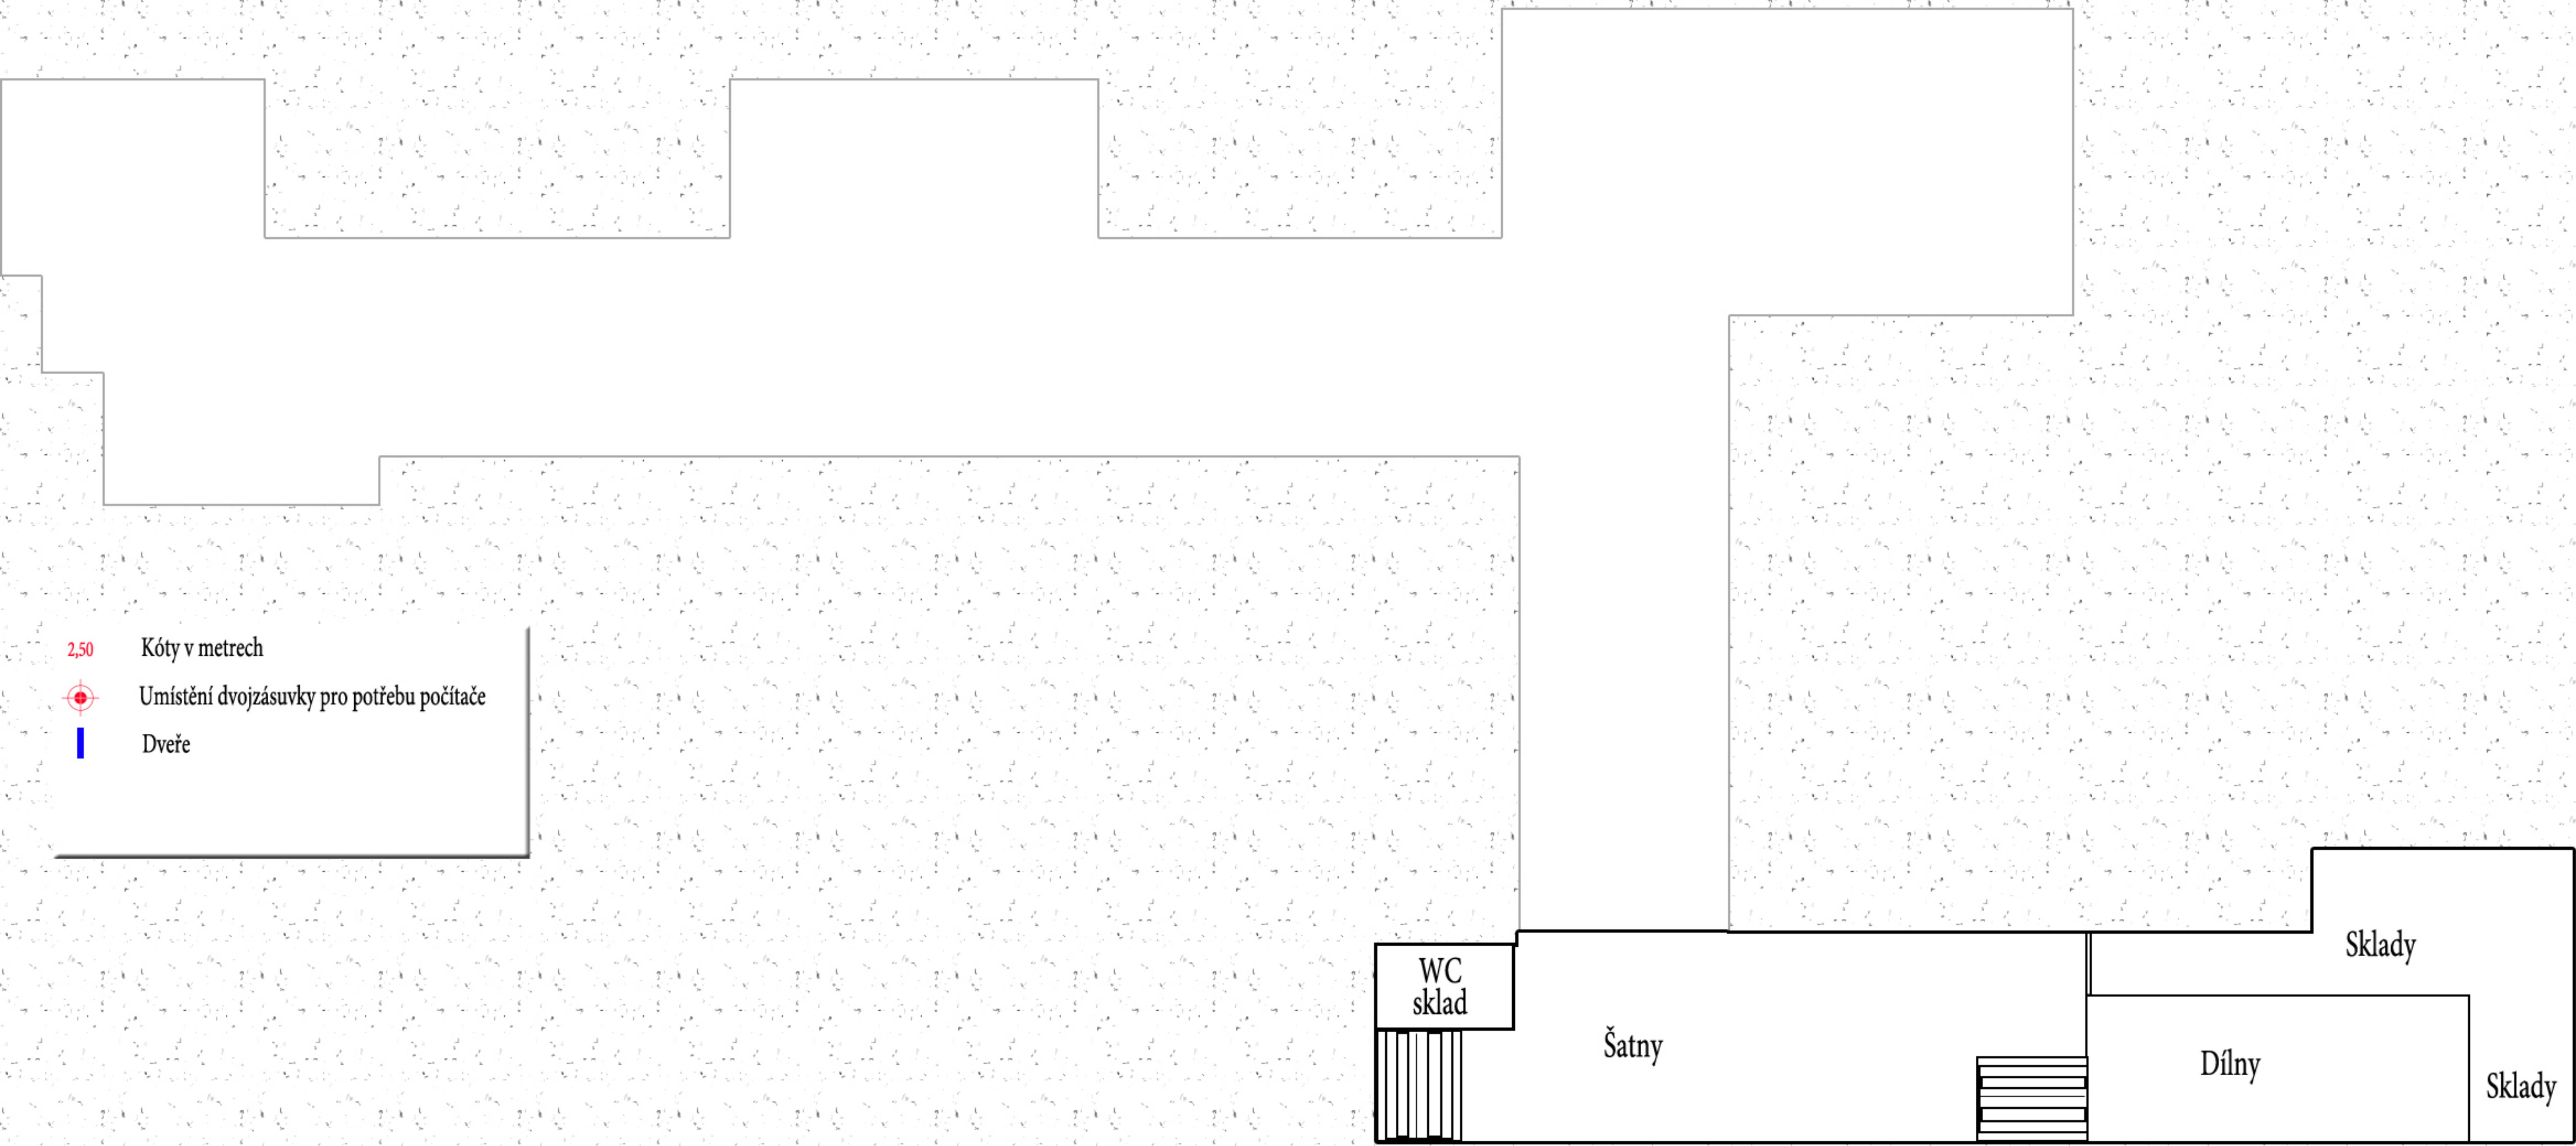

# 1. Nadzemní

2,50 Kóty v metrech

Umístění dvojzásuvky pro potřebu počítače

Dveře

- 2,50 Kóty v metrech
-  Umístění dvojzásuvky pro potřebu počítače
-  Dveře

# 1. Nadzemní

2,50 Kóty v metrech

Umístění dvojzásuvky pro potřebu počítače

Dveře

# Suterén

- 2,50 Kóty v metrech
- Umístění dvojzásuvky pro potřebu počítače
- Dveře