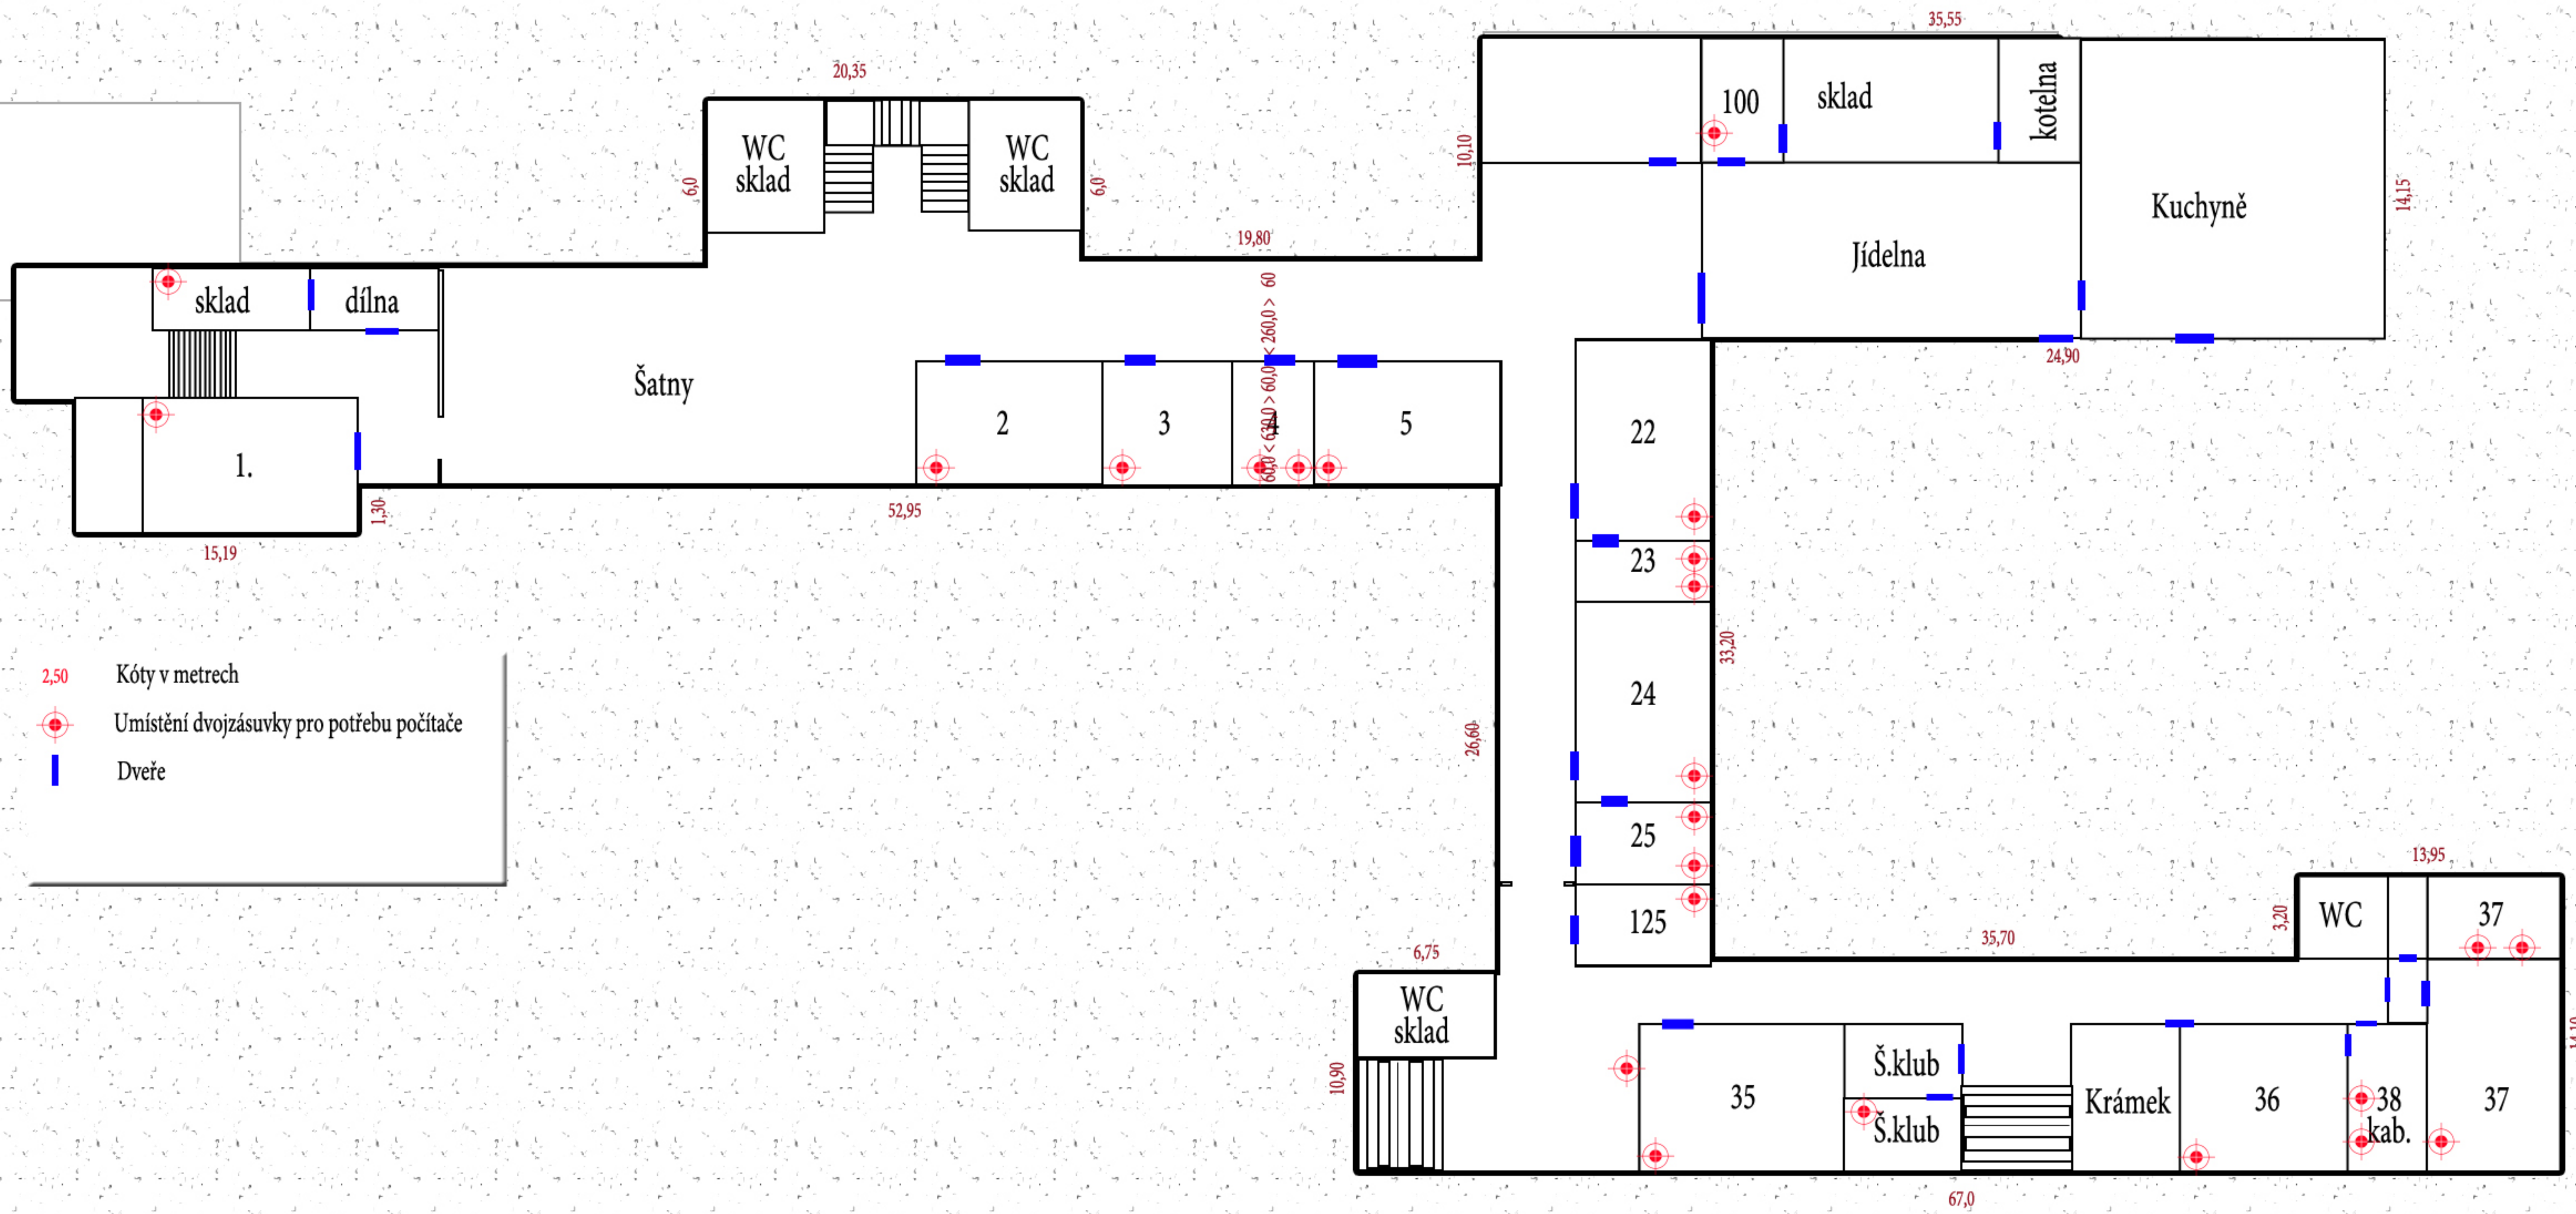

# 1. Nadzemní

2,50 Kóty v metrech

Umístění dvojzásuvky pro potřebu počítače

Dveře

- 2,50 Kóty v metrech
-  Umístění dvojzásuvky pro potřebu počítače
-  Dveře

# 1. Nadzemní

2,50 Kóty v metrech

Umístění dvojzásuvky pro potřebu počítače

Dveře

# Suterén

- 2,50 Kóty v metrech
- Umístění dvojzásuvky pro potřebu počítače
- Dveře