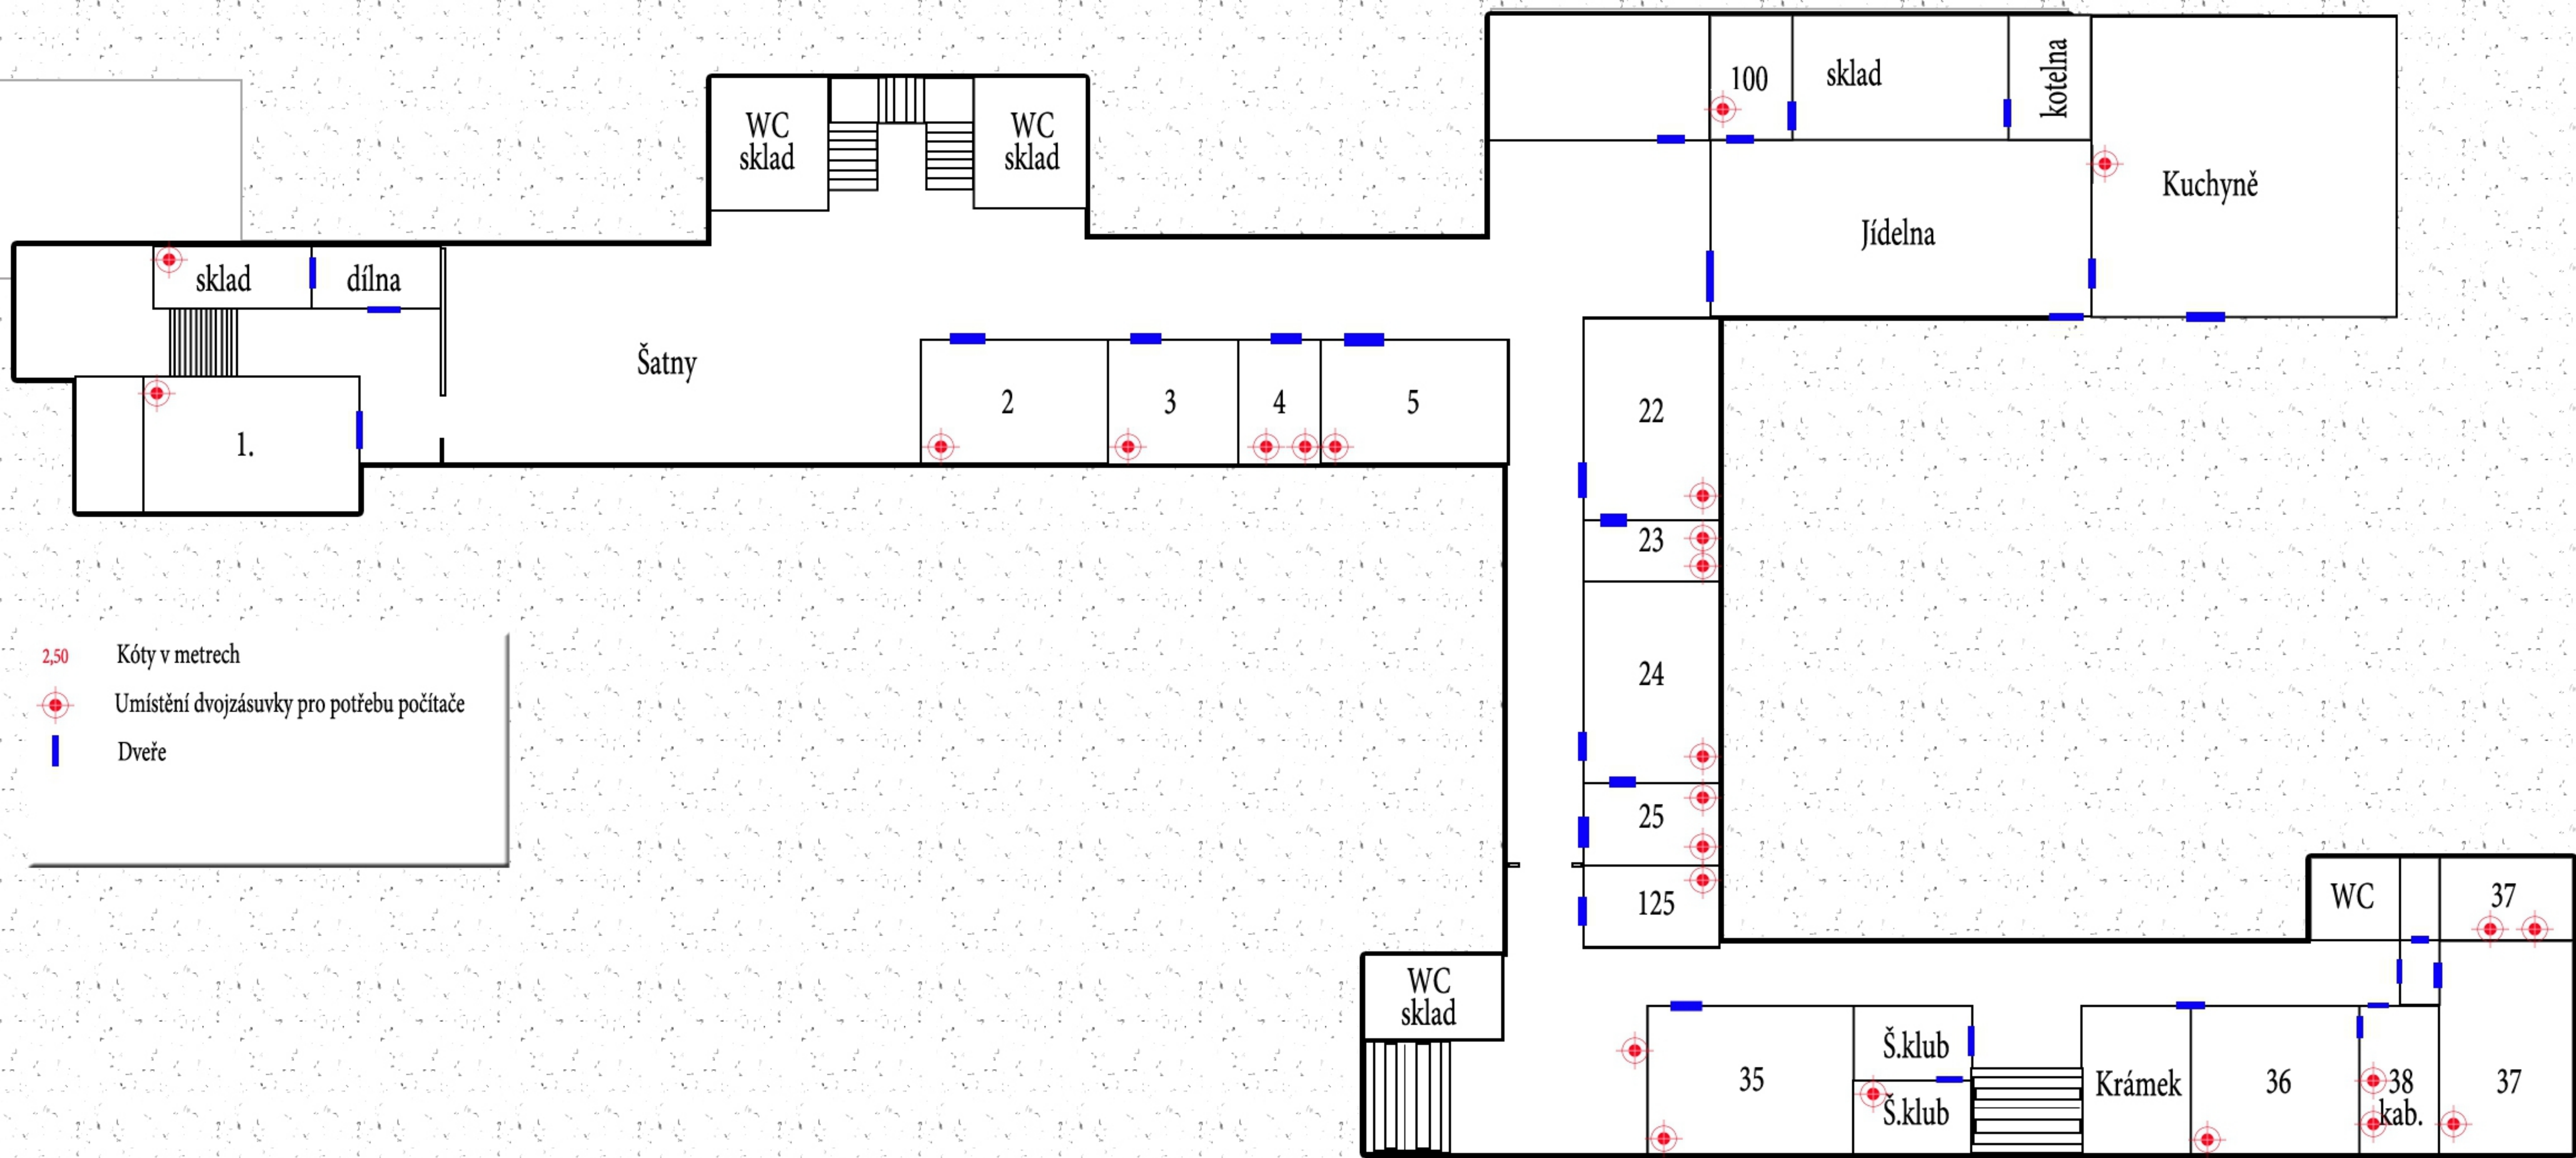

# 1. Nadzemní

2,50 Kóty v metrech

Umístění dvojzásuvky pro potřebu počítače

Dveře

- 2,50 Kóty v metrech
-  Umístění dvojzásuvky pro potřebu počítače
-  Dveře

# 1. Nadzemní

2,50 Kóty v metrech

Umístění dvojzásuvky pro potřebu počítače

Dveře

# Suterén

- 2,50 Kóty v metrech
- Umístění dvojzásuvky pro potřebu počítače
- Dveře