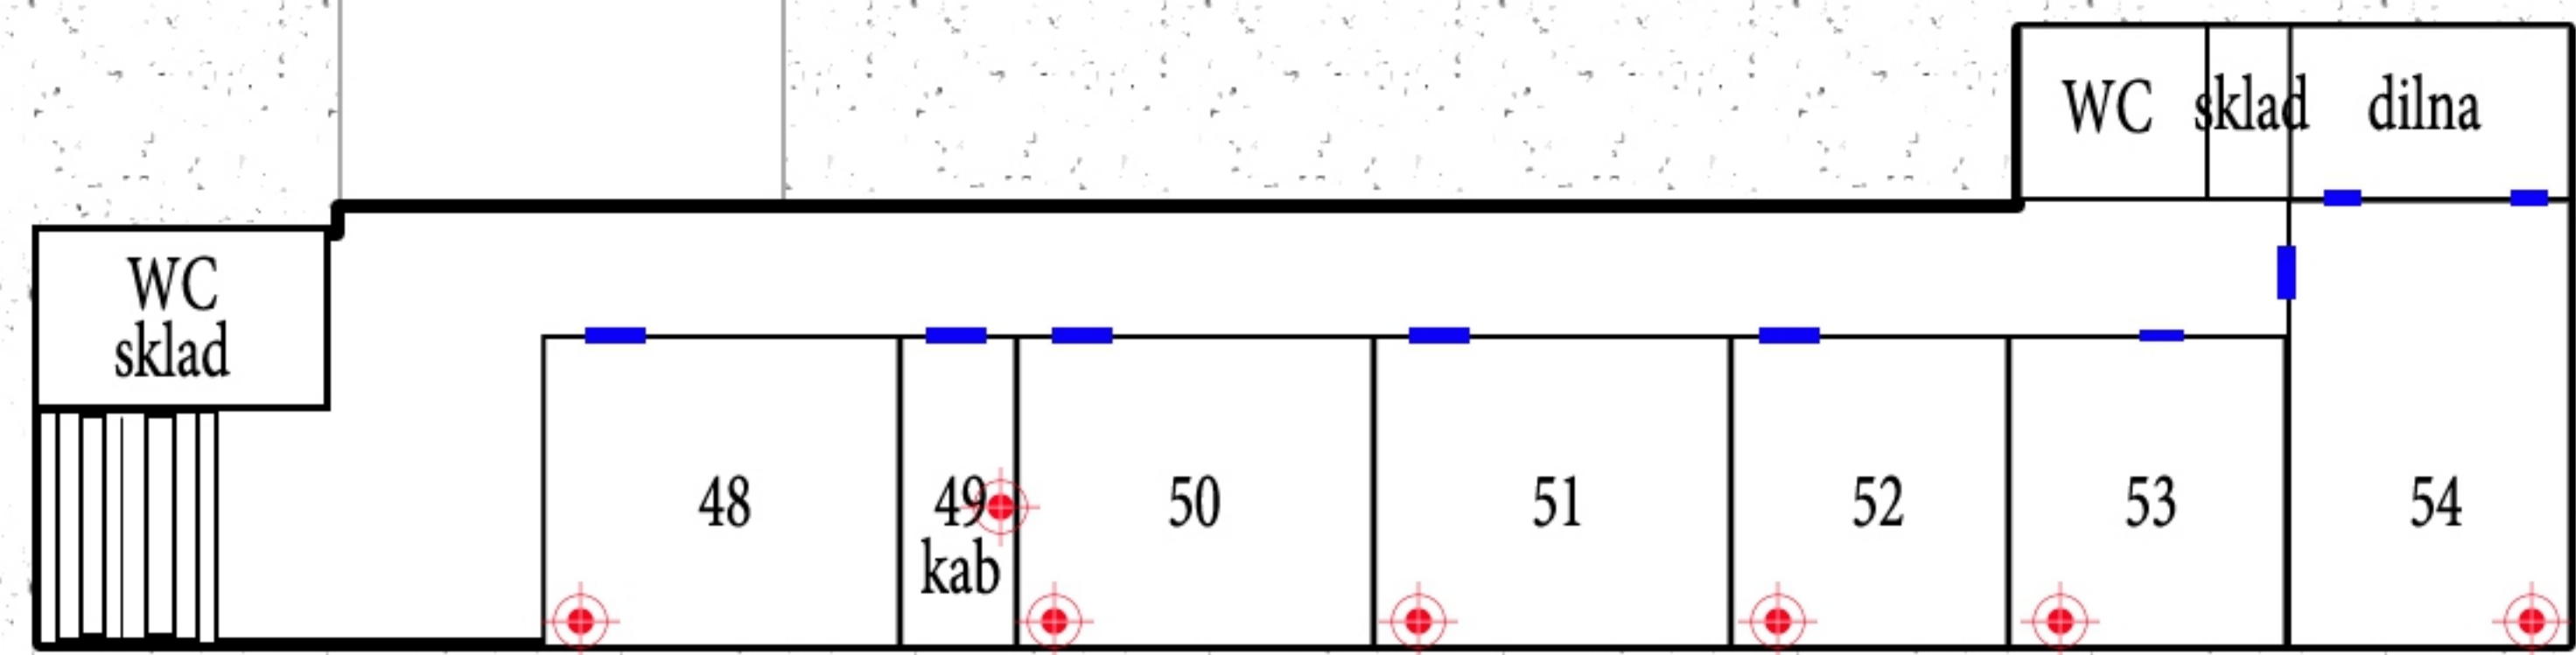

# 1. Nadzemní

2,50 Kóty v metrech

Umístění dvojzásuvky pro potřebu počítače

Dveře

- 2,50 Kóty v metrech
-  Umístění dvojzásuvky pro potřebu počítače
-  Dveře

# 1. Nadzemní

2,50 Kóty v metrech

Umístění dvojzásuvky pro potřebu počítače

Dveře

# Suterén

- 2,50 Kóty v metrech
- Umístění dvojzásuvky pro potřebu počítače
- Dveře