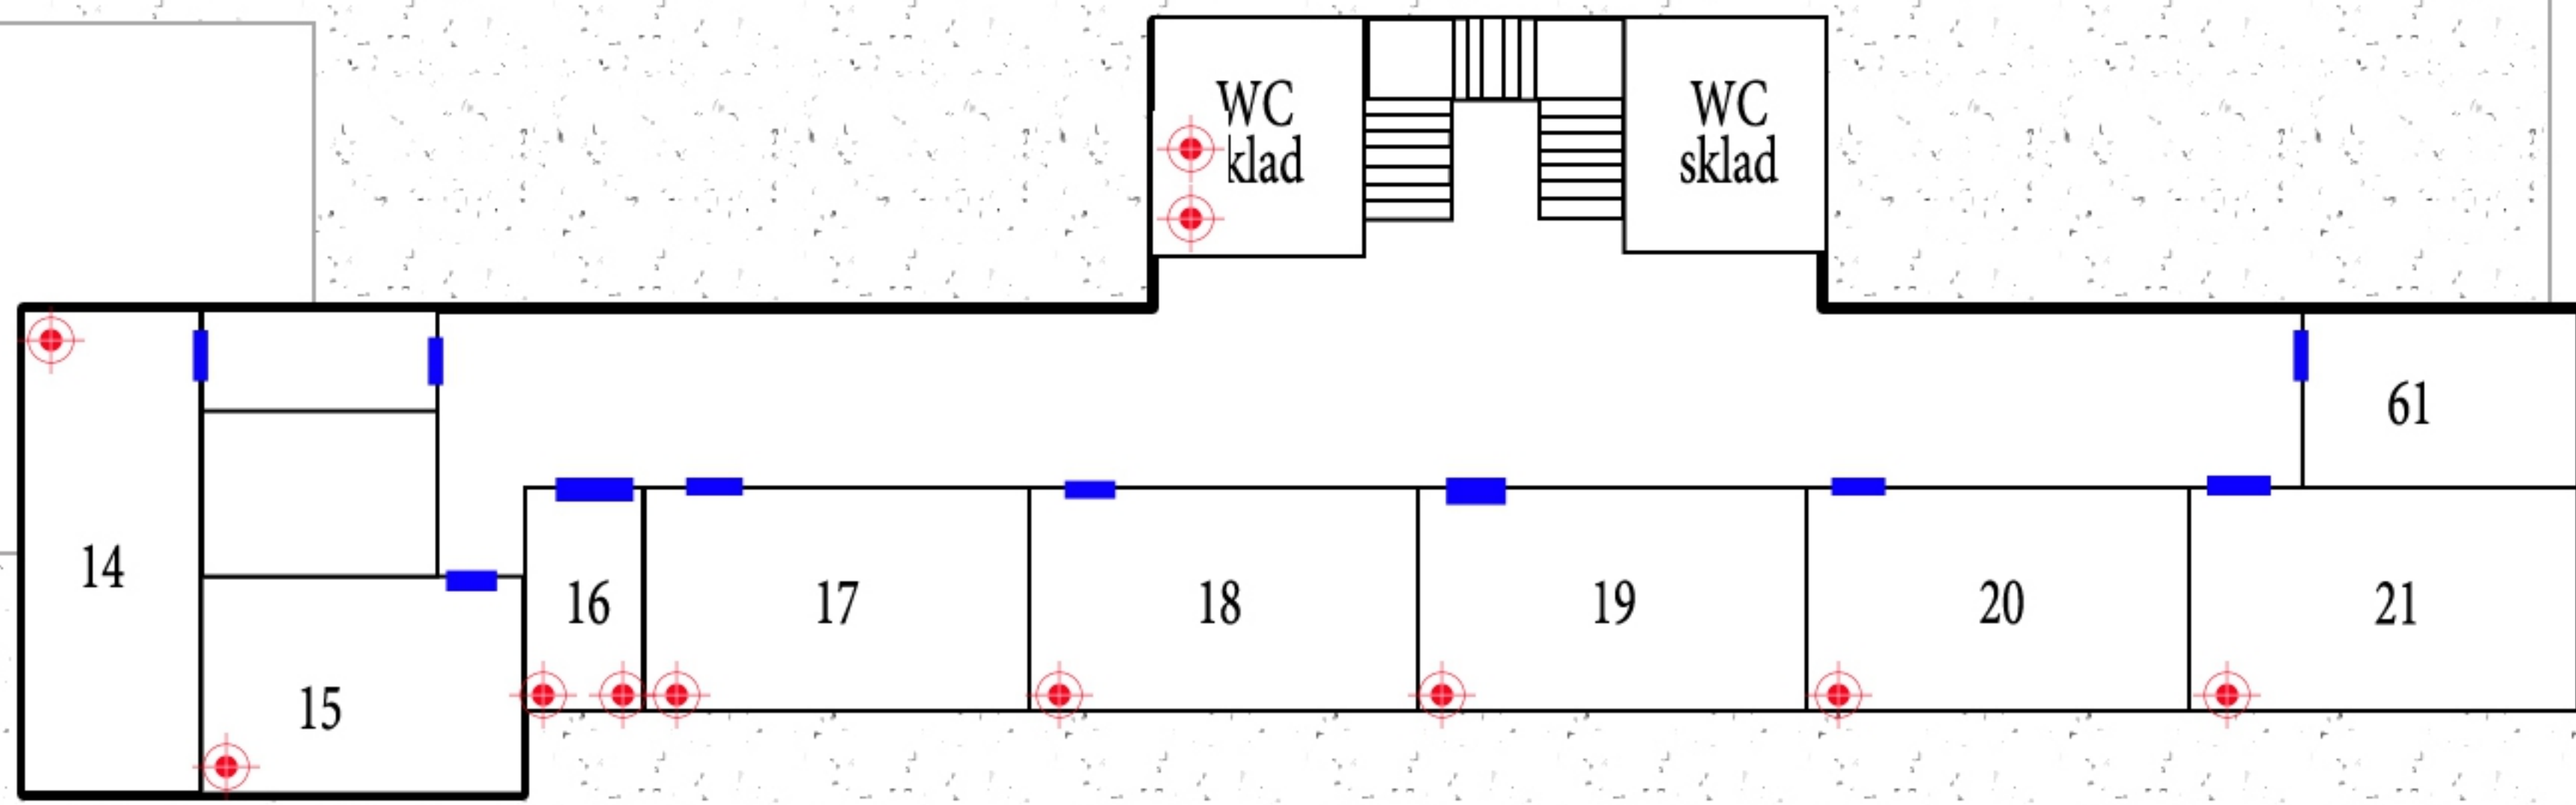

# 1. Nadzemní

2,50 Kóty v metrech

Umístění dvojzásuvky pro potřebu počítače

Dveře

- 2,50 Kóty v metrech
-  Umístění dvojzásuvky pro potřebu počítače
-  Dveře

# 1. Nadzemní

2,50 Kóty v metrech

Umístění dvojzásuvky pro potřebu počítače

Dveře

# Suterén

- 2,50 Kóty v metrech
- Umístění dvojzásuvky pro potřebu počítače
- Dveře