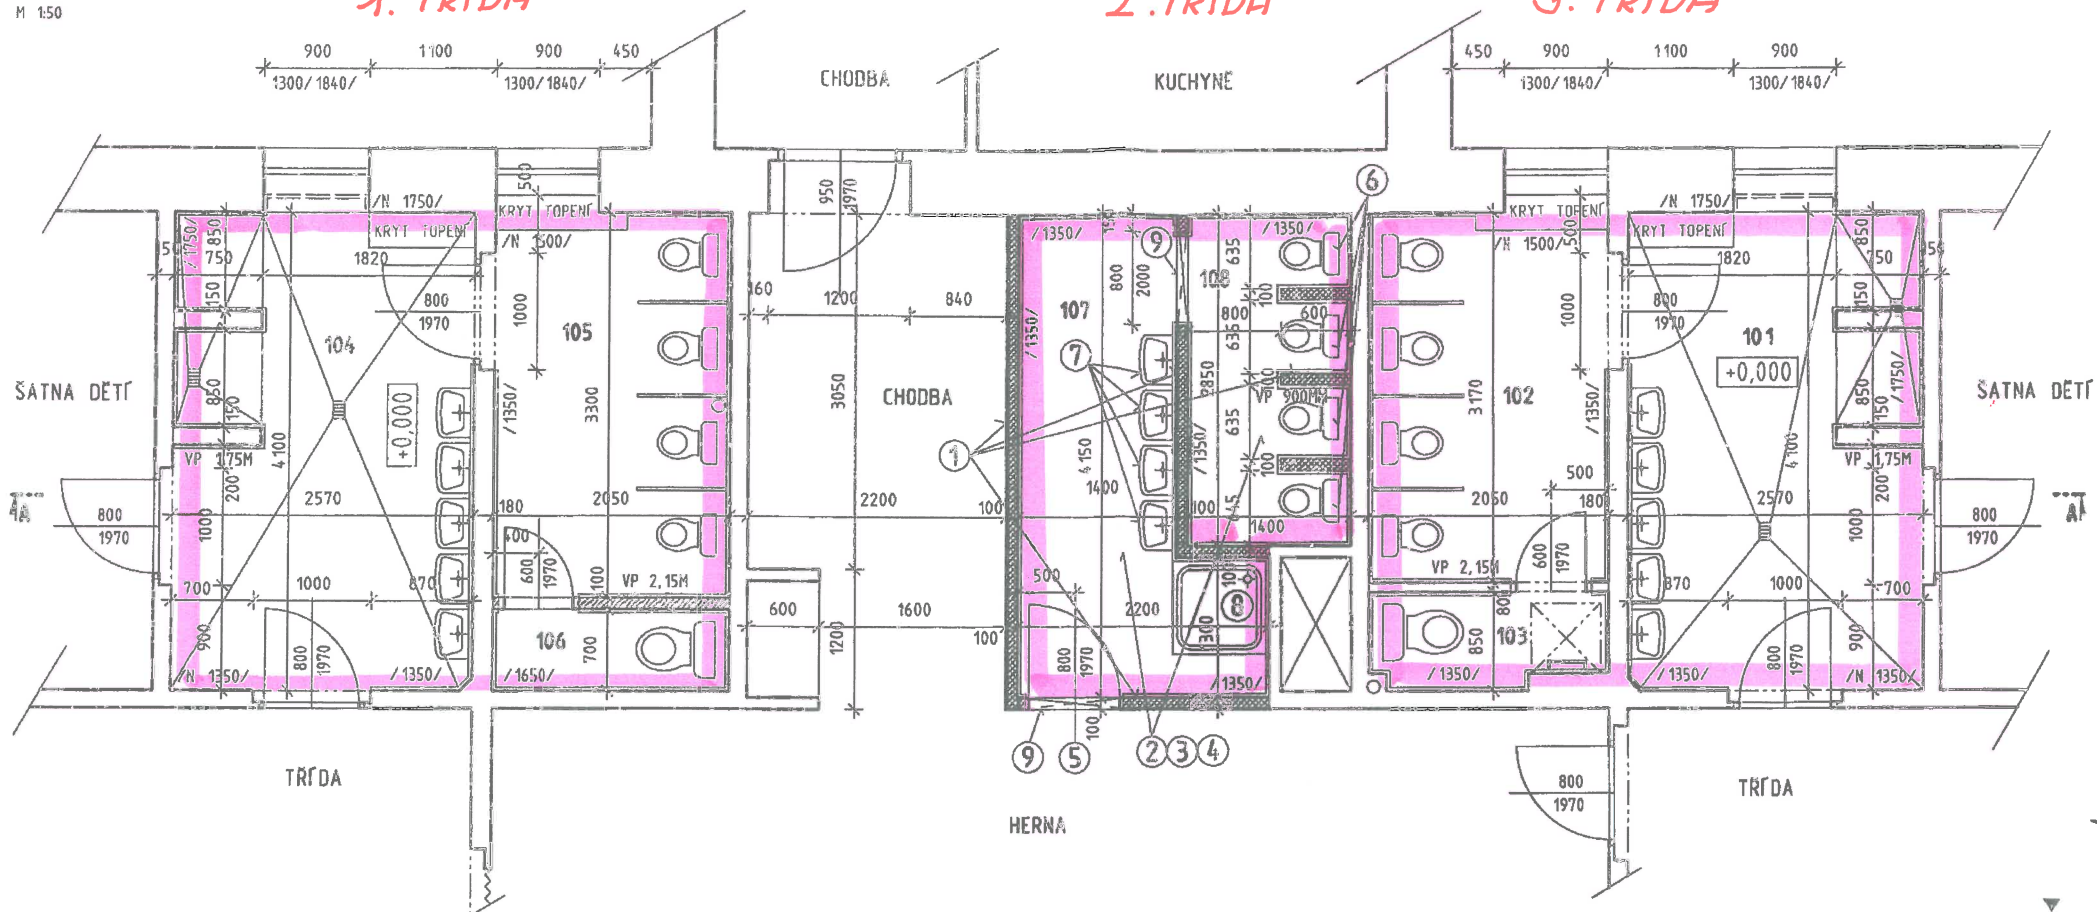

MŠ GORKÉHO č.p. 1614

SITUACE 1.NP

PŮDORYS 1.NP - NOVÝ STAV

M 1:50

1. TRÍDA

2. TRÍDA

3. TRÍDA

ROZSAH REKONSTRUKCE
SOC. ZAŘÍZENÍ