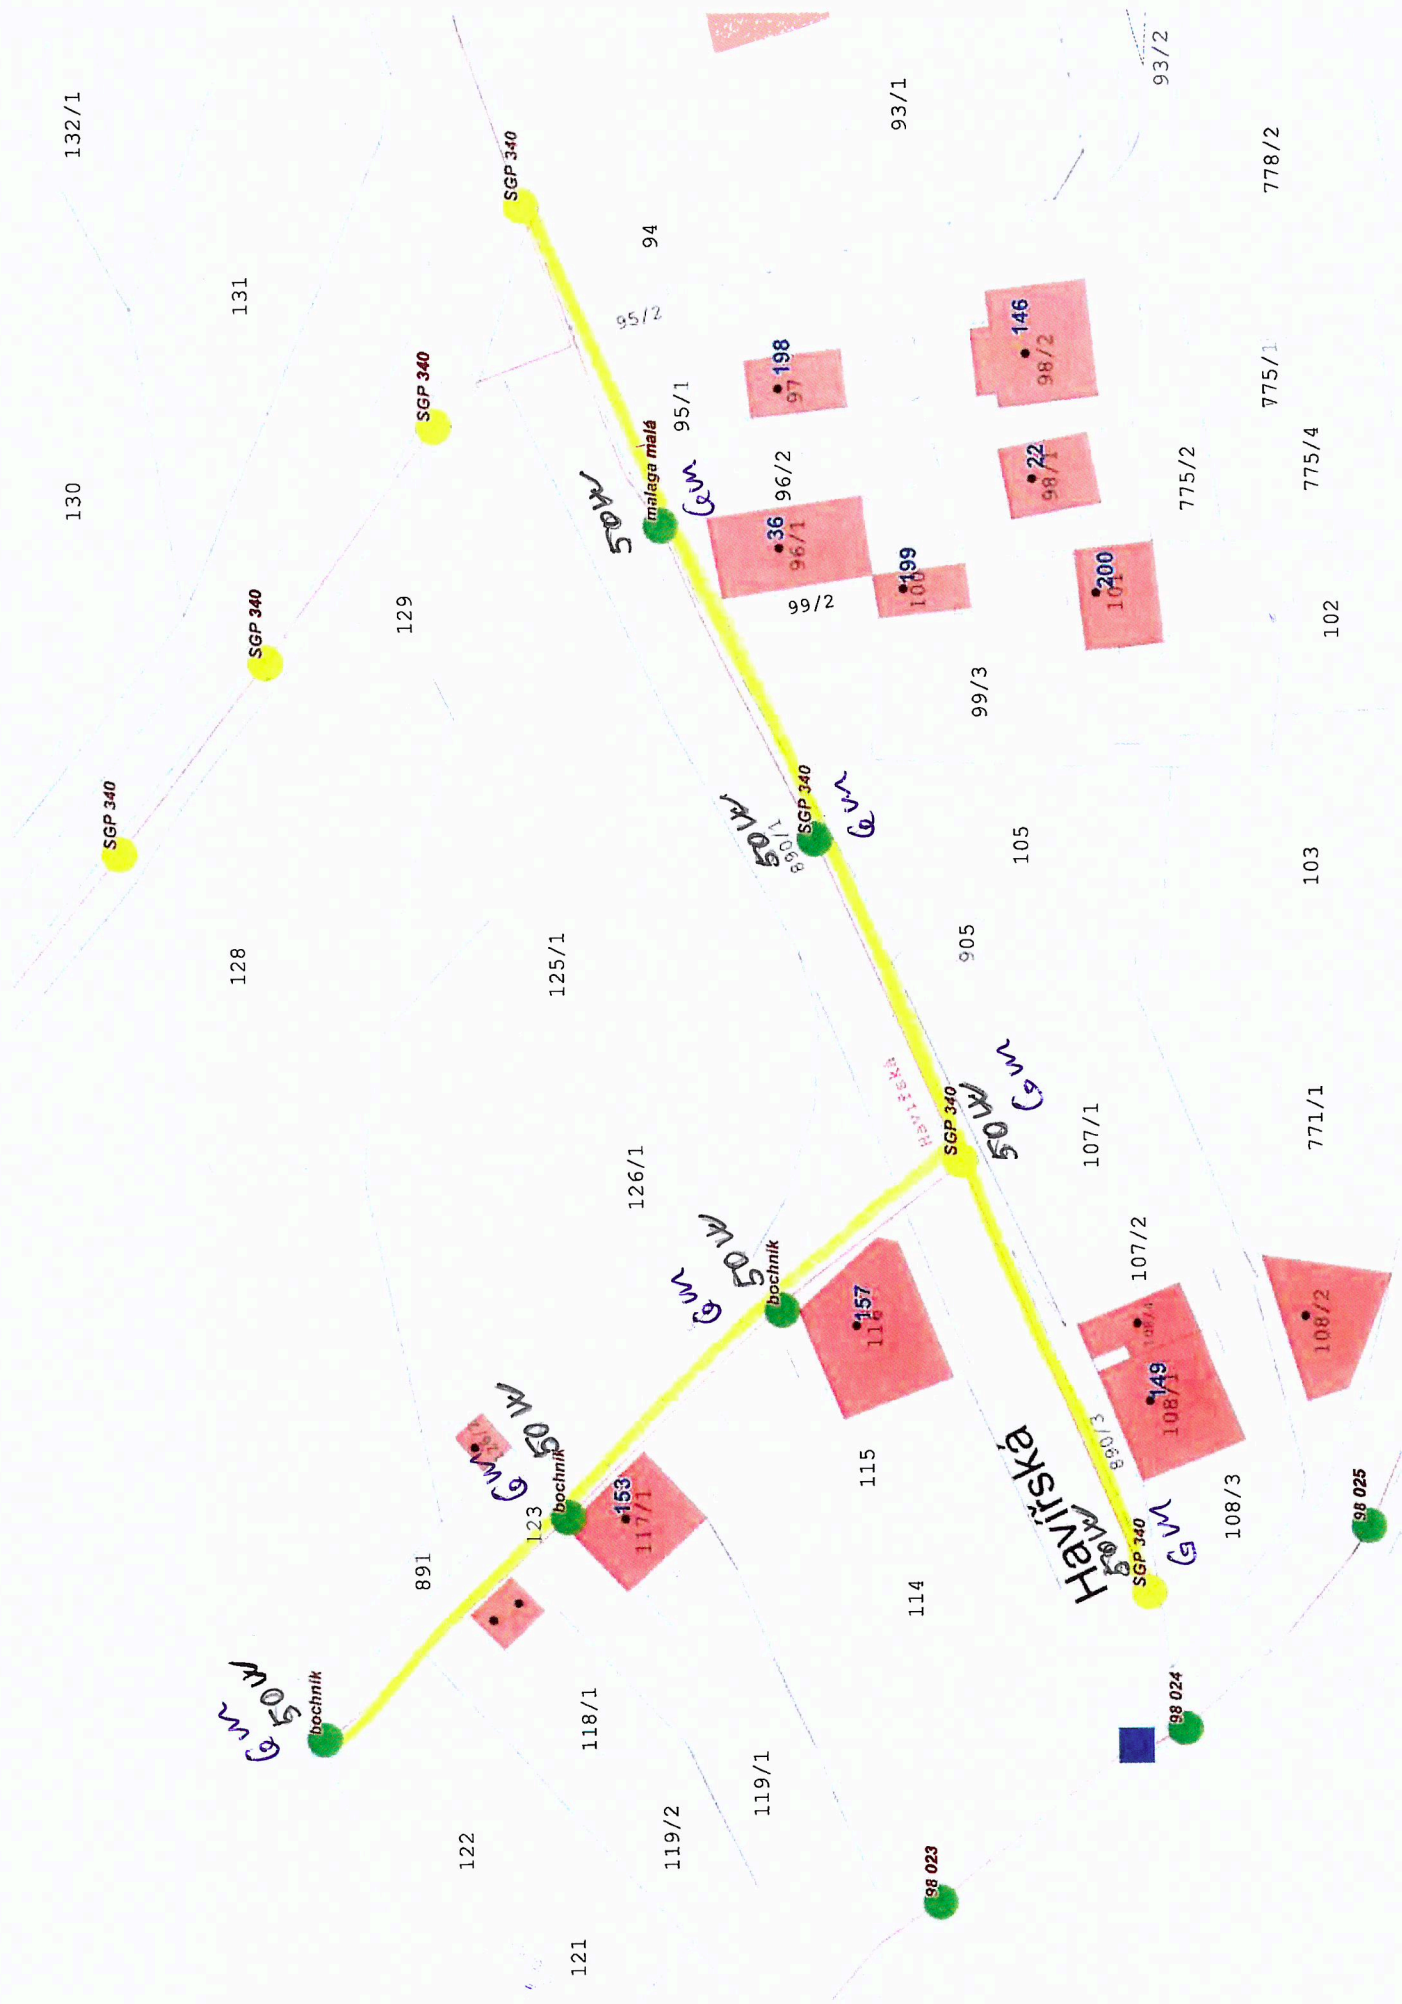

PKH Hamr u školy rekonstrukce VO včetně kabeláže

50W
bochník

50W
bochník

50W
bochník

50W
RAJČEK

HAVÍŘSKÁ

50W
malaga malá

50W