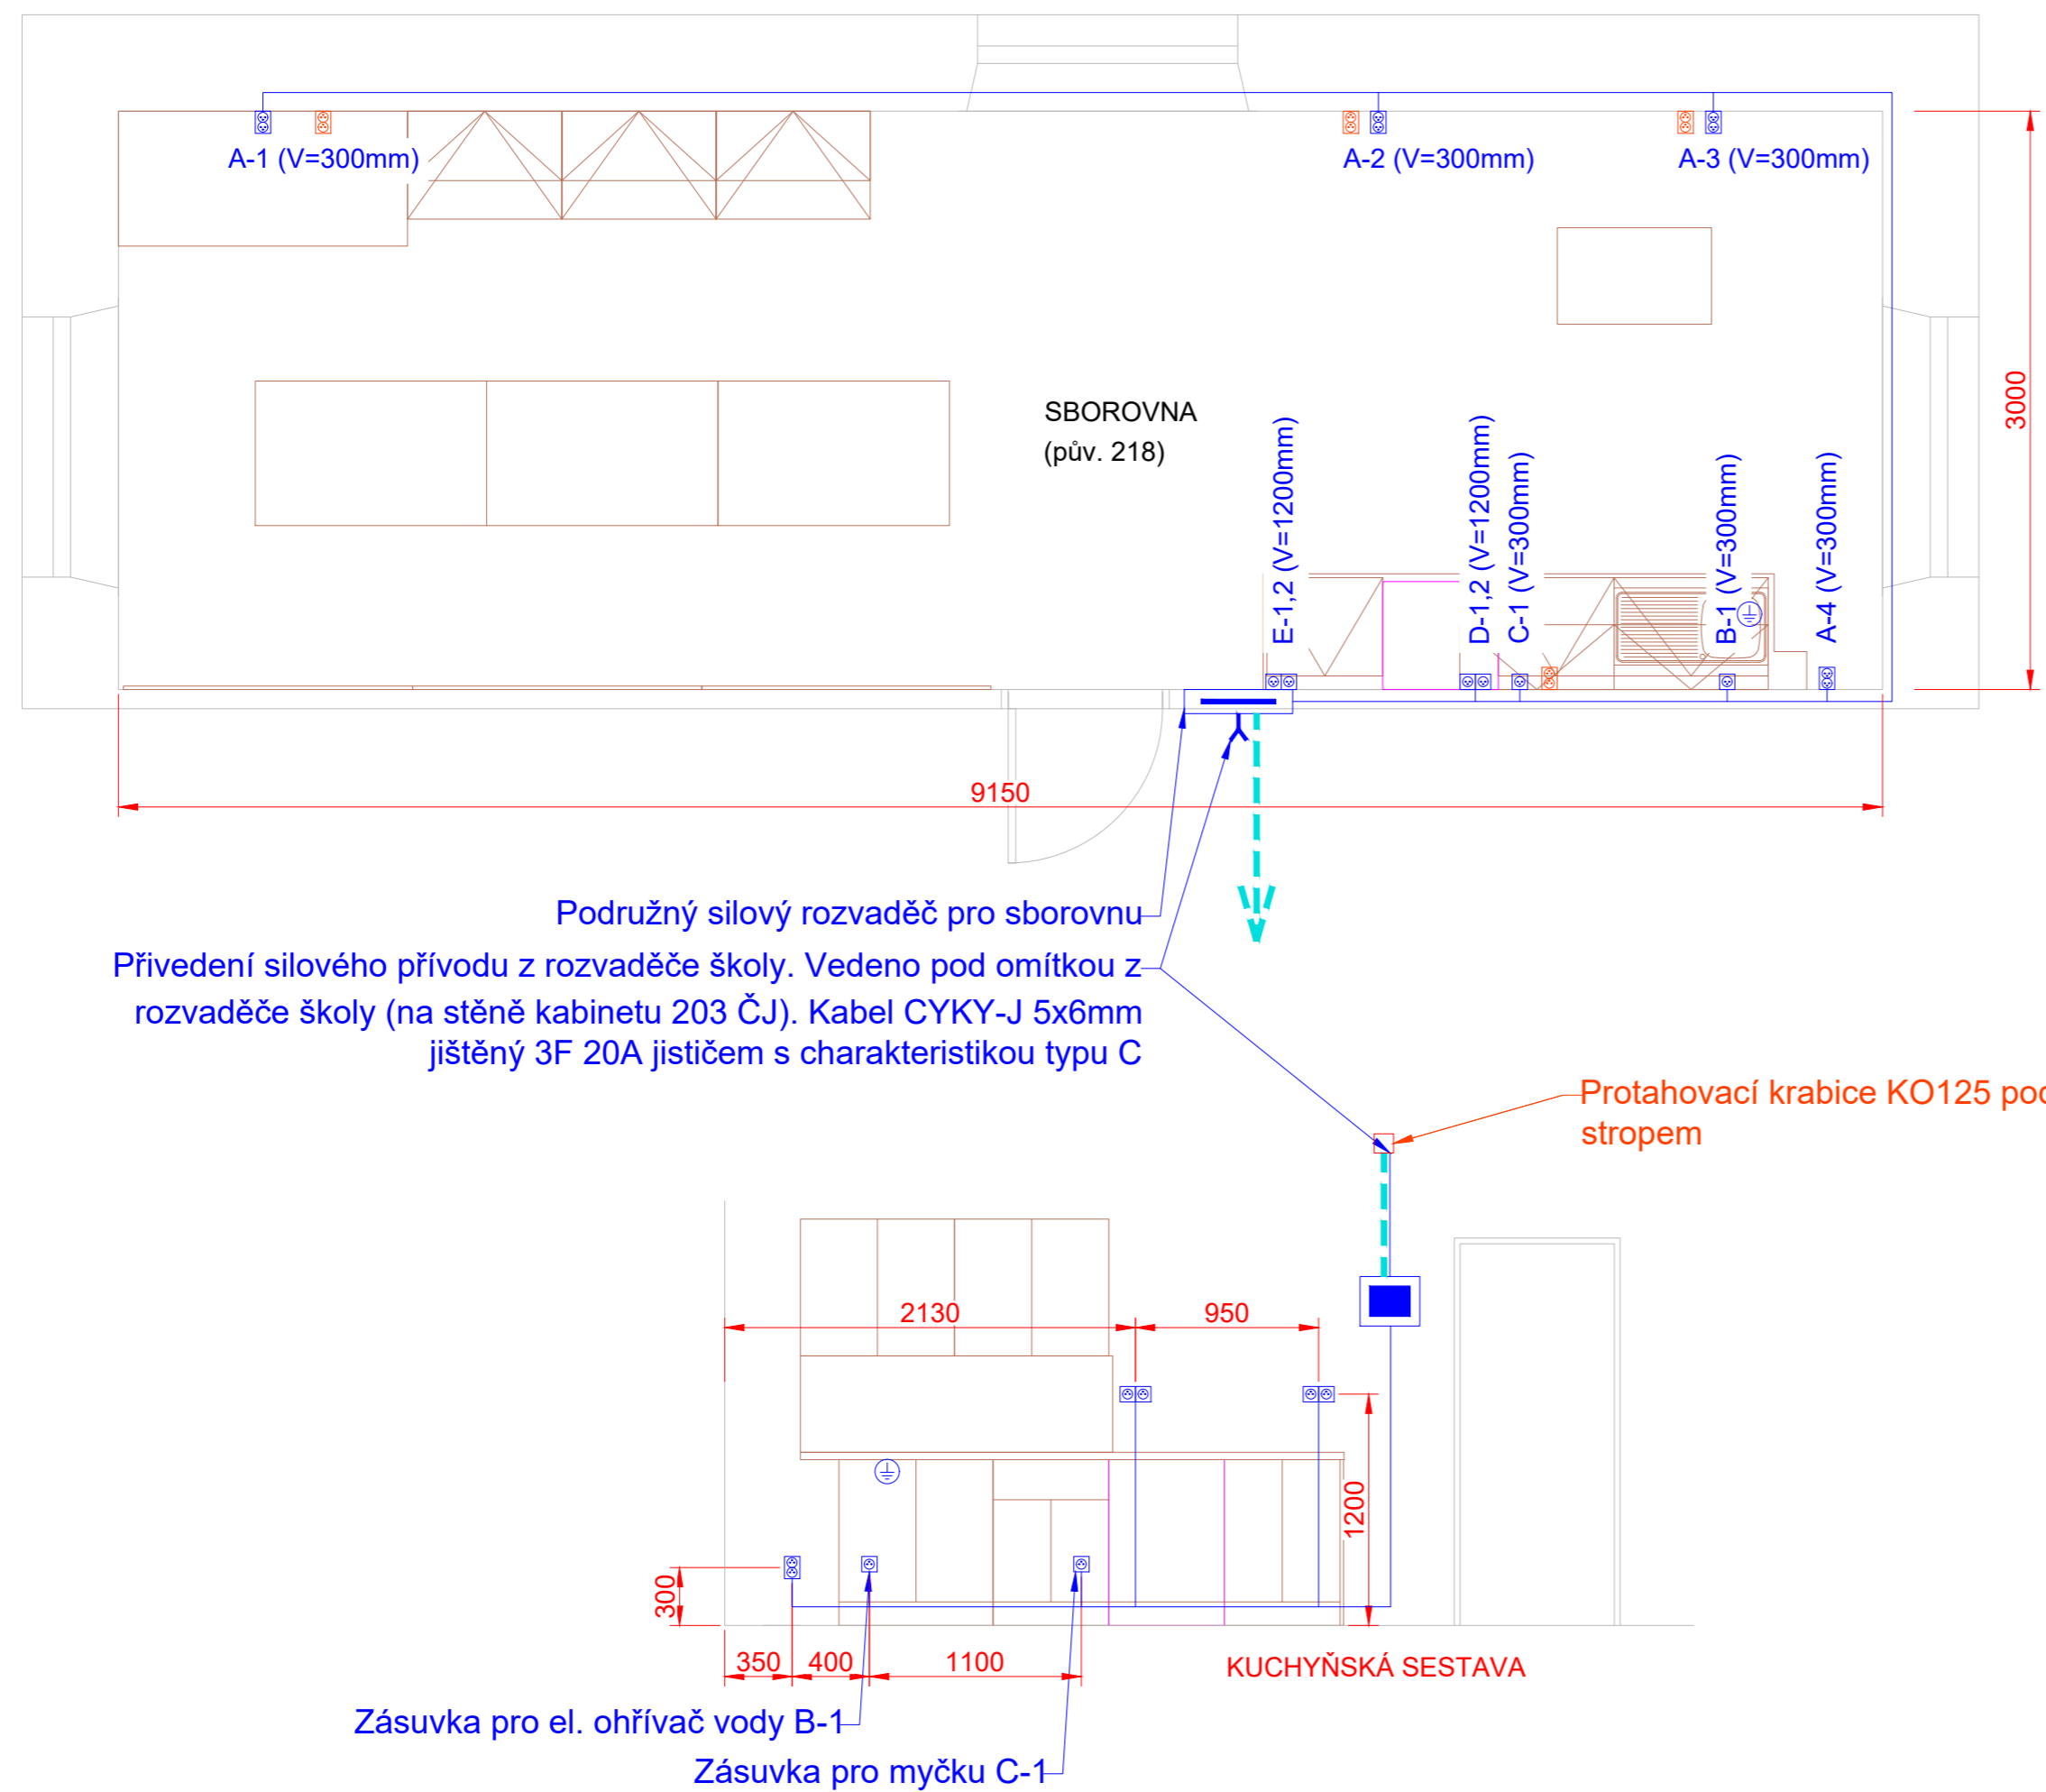

SILNOPROUD

Legenda:

- Nová dvojjásuvka 230 VAC
- Stávající dvojjásuvka 230 VAC
- Zásuvka 230 VAC
- Kabelový vývod 230/400 VAC
- Zemnicí kabel 6 mm

———— KABELOVÁ TRASA SILNOPROUDU V PODLAZE, STĚNÁCH A STROPU

STÁVAJÍCÍ DVOJZÁSUVKY BUDOU DEMONTOVÁNY

VE SBOROVNĚ BUDOU VYUŽITY STÁVAJÍCÍ DATOVÉ ZÁSUVKY.
PROJEKTOVÁ DOKUMENTACE NEŘEŠÍ ÚPRAVU SLABOPROUDU.

——— CHRÁNIČKA PRO HLAVNÍ PŘÍVOD SILNOPROUDU O VNITŘNÍM Ø32mm

CHRÁNIČKY BUDOU VEDENY V DRÁŽKÁCH.
NEJMENŠÍ POLOMĚR OHYBU CHRÁNIČEK BUDE 200mm.
V CHRÁNIČKÁCH BUDE ZALOŽEN PROTÁHOVACÍ DRÁT VŽDY ZAKONČENÝ OKEM.

AKCE: STŘEDNÍ ODBORNÁ ŠKOLA HUMANITAS, LITVÍNOV		 DESIGN 4AVI s.r.o. design4avi@design4avi.cz 102 00 PRAHA 10, Pražská 63		
VYPRACOVAL:	Sebastian Fenyk			
VEDOUCÍ PROJEKTANT:	Ondřej Sedláček	DATUM:	09/2024	Č. PARÉ:
INVESTOR:	SOŠ pro ochranu a obnovu ŽP - Schola Humanitas, Litvínov Ukrajinská 379, Horní Litvínov, 436 01 Litvínov	STUPEŇ:	DVD	
OBSAH:	SBOROVNA ROZVRŽENÍ SILNOPROUDU	MĚŘÍTKO:		Č. VÝKRESU: 03