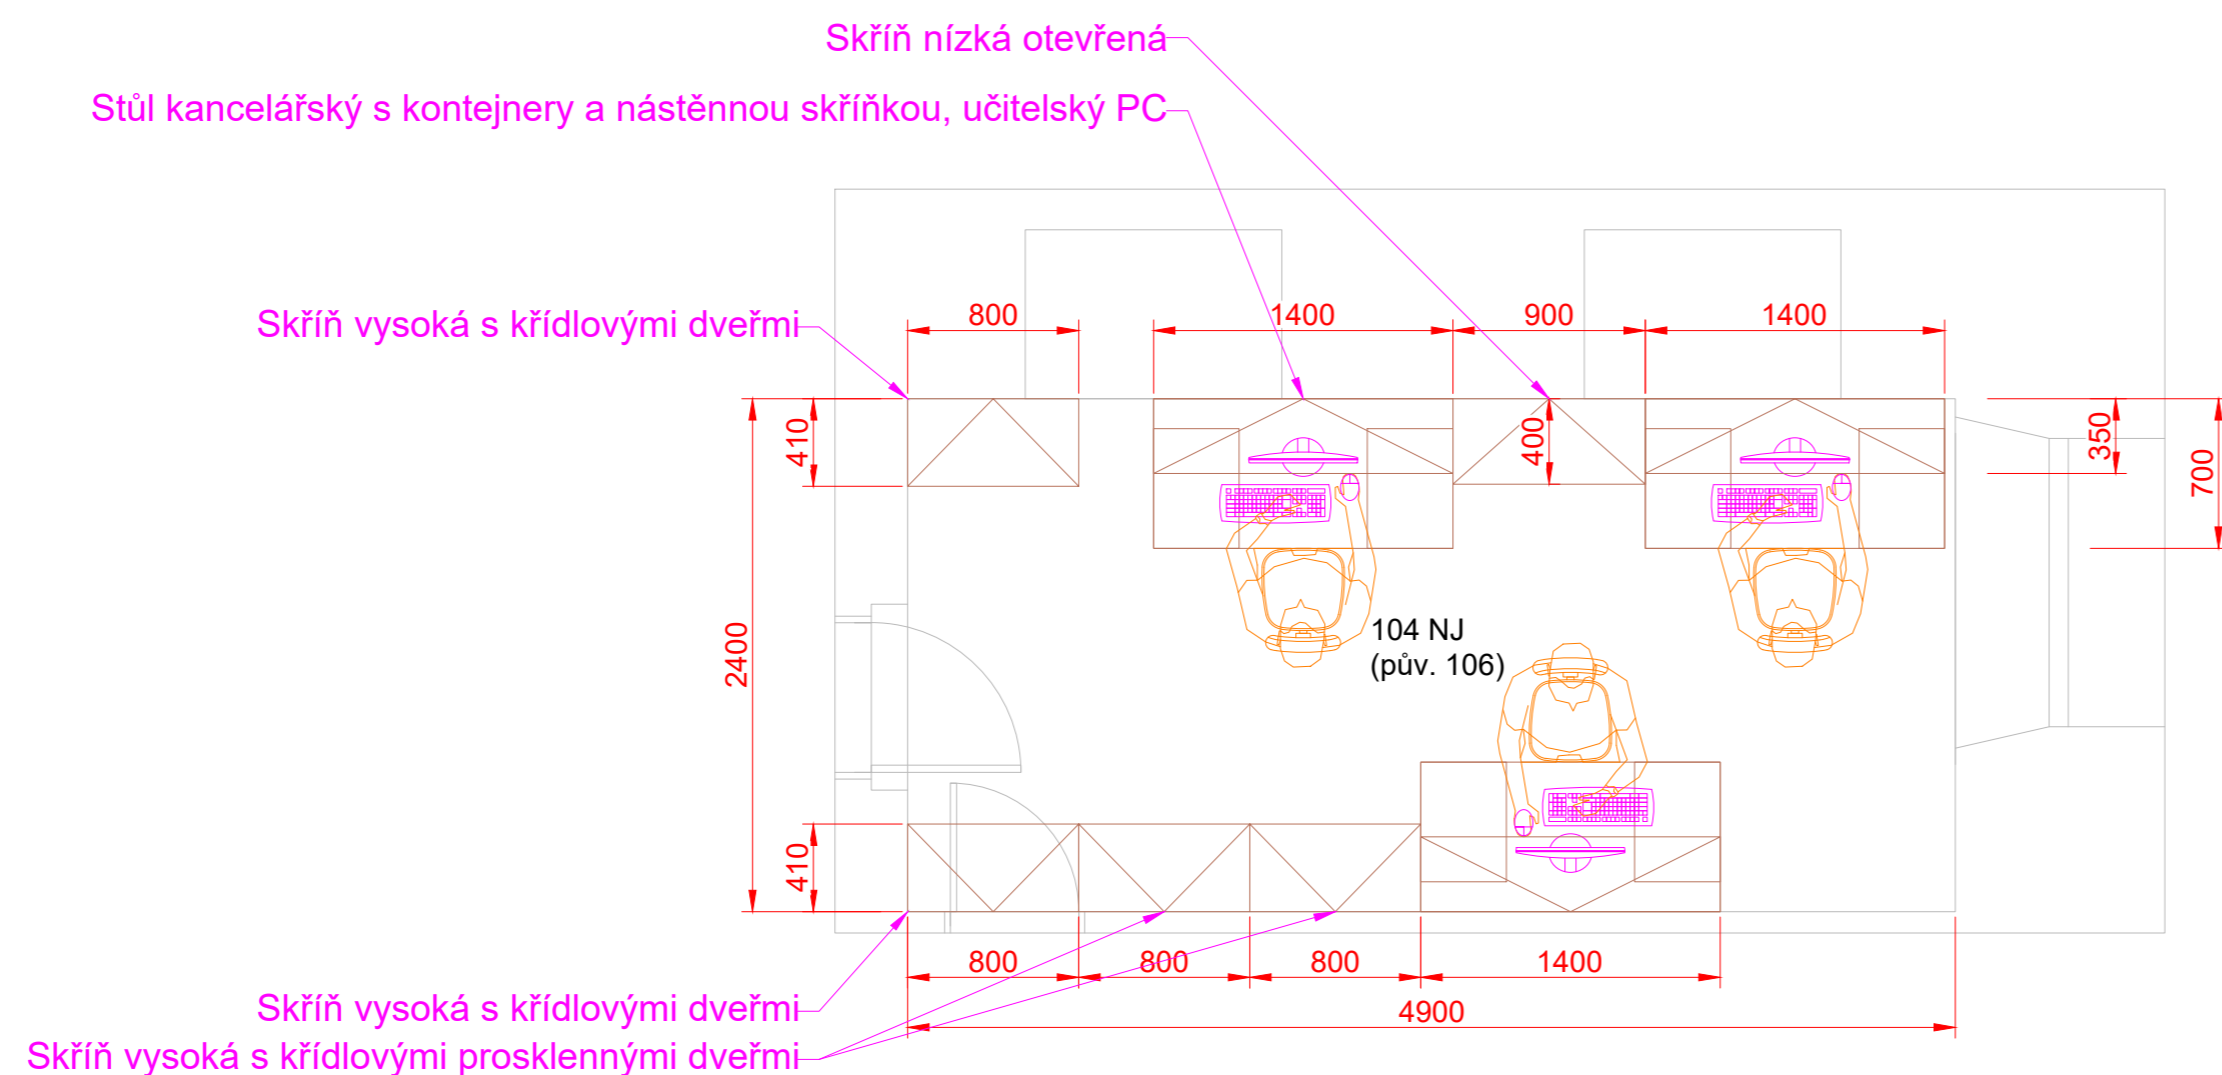

AKCE: STŘEDNÍ ODBORNÁ ŠKOLA HUMANITAS, LITVÍNOV		 DESIGN 4AVI s.r.o. design4avi@design4avi.cz 102 00 PRAHA 10, PRAŽSKÁ 63		
VYPRACOVAL:	Sebastian Fenyk			
VEDOUcí PROJEKTANT:	Ondřej Sedláček	DATUM:	09/2024	Č. PARÉ:
INVESTOR:	SOŠ pro ochranu a obnovu ŽP - Schola Humanitas, Litvínov Ukrajinská 379, Horní Litvínov, 436 01 Litvínov	STUPEŇ:	DVD	
OBSAH:	KABINET 104 NJ ROZVRŽENÍ AV TECHNIKY	MĚŘÍTKO:		Č. VÝKRESU: 06