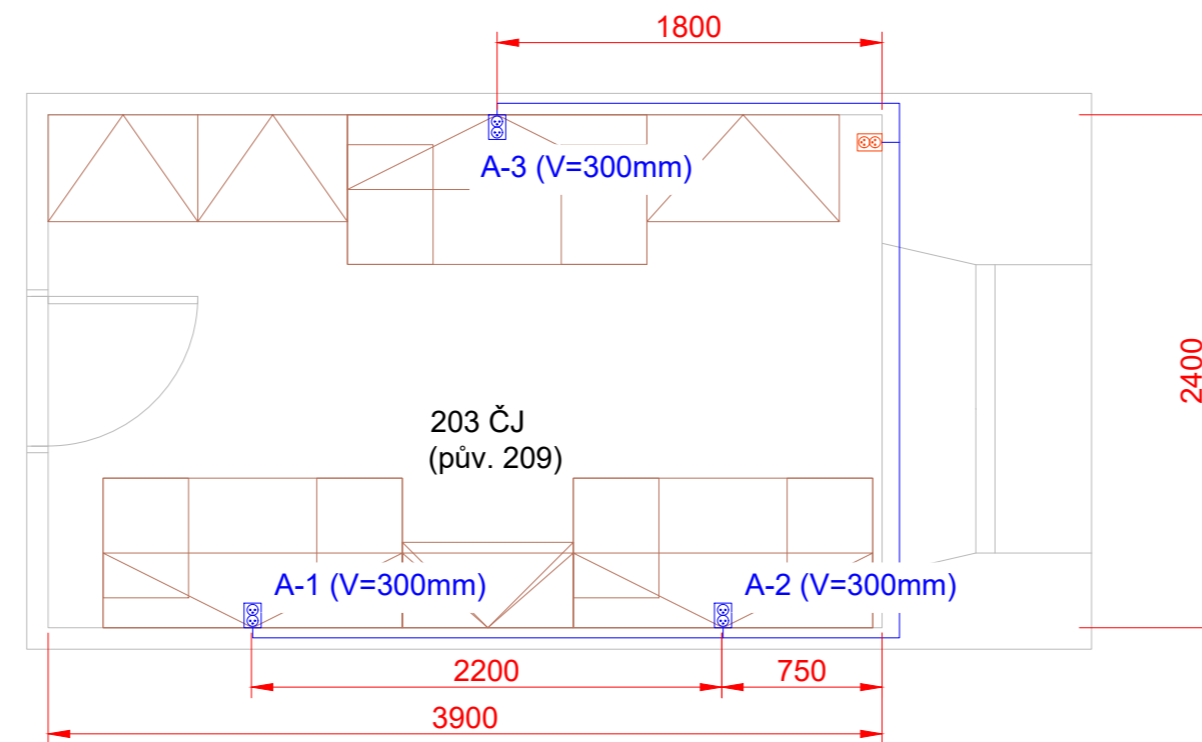

SILNOPROUD

Legenda:

- Nová dvojjásuvka 230 VAC
- Stávající dvojjásuvka 230 VAC
- Zásuvka 230 VAC
- Kabelový vývod 230/400 VAC
- Zemnicí kabel 6 mm

———— KABELOVÁ TRASA SILNOPROUDU V PODLAZE, STĚNÁCH A STROPU

OKRUH NOVÝCH ZÁSUVEK "A" BUDE ZAPOJEN ZE STÁVAJÍCÍCH ZÁSUVEK

STÁVAJÍCÍ DVOJZÁSUVKY BUDOU ZASLEPENY

V KABINETU BUDOU VYUŽITY STÁVAJÍCÍ DATOVÉ ZÁSUVKY.
PROJEKTOVÁ DOKUMENTACE NEŘEŠÍ ÚPRAVU SLABOPROUDU.

AKCE: STŘEDNÍ ODBORNÁ ŠKOLA HUMANITAS, LITVÍNŮV		 DESIGN 4AVI s.r.o. design4avi@design4avi.cz 102 00 PRAHA 10, PRAŽSKÁ 63		
VYPRACOVAL:	Sebastian Fenyk			
VEDOUCÍ PROJEKTANT:	Ondřej Sedláček	DATUM:	09/2024	Č. PARÉ:
INVESTOR:	SOŠ pro ochranu a obnovu ŽP - Schola Humanitas, Litvínov Ukrajinská 379, Horní Litvínov, 436 01 Litvínov	STUPEŇ:	DVD	
OBSAH:	KABINET 203 ČJ ROZVRŽENÍ SILNOPROUDU	MĚŘÍTKO:		
		Č. VÝKRESU:	16