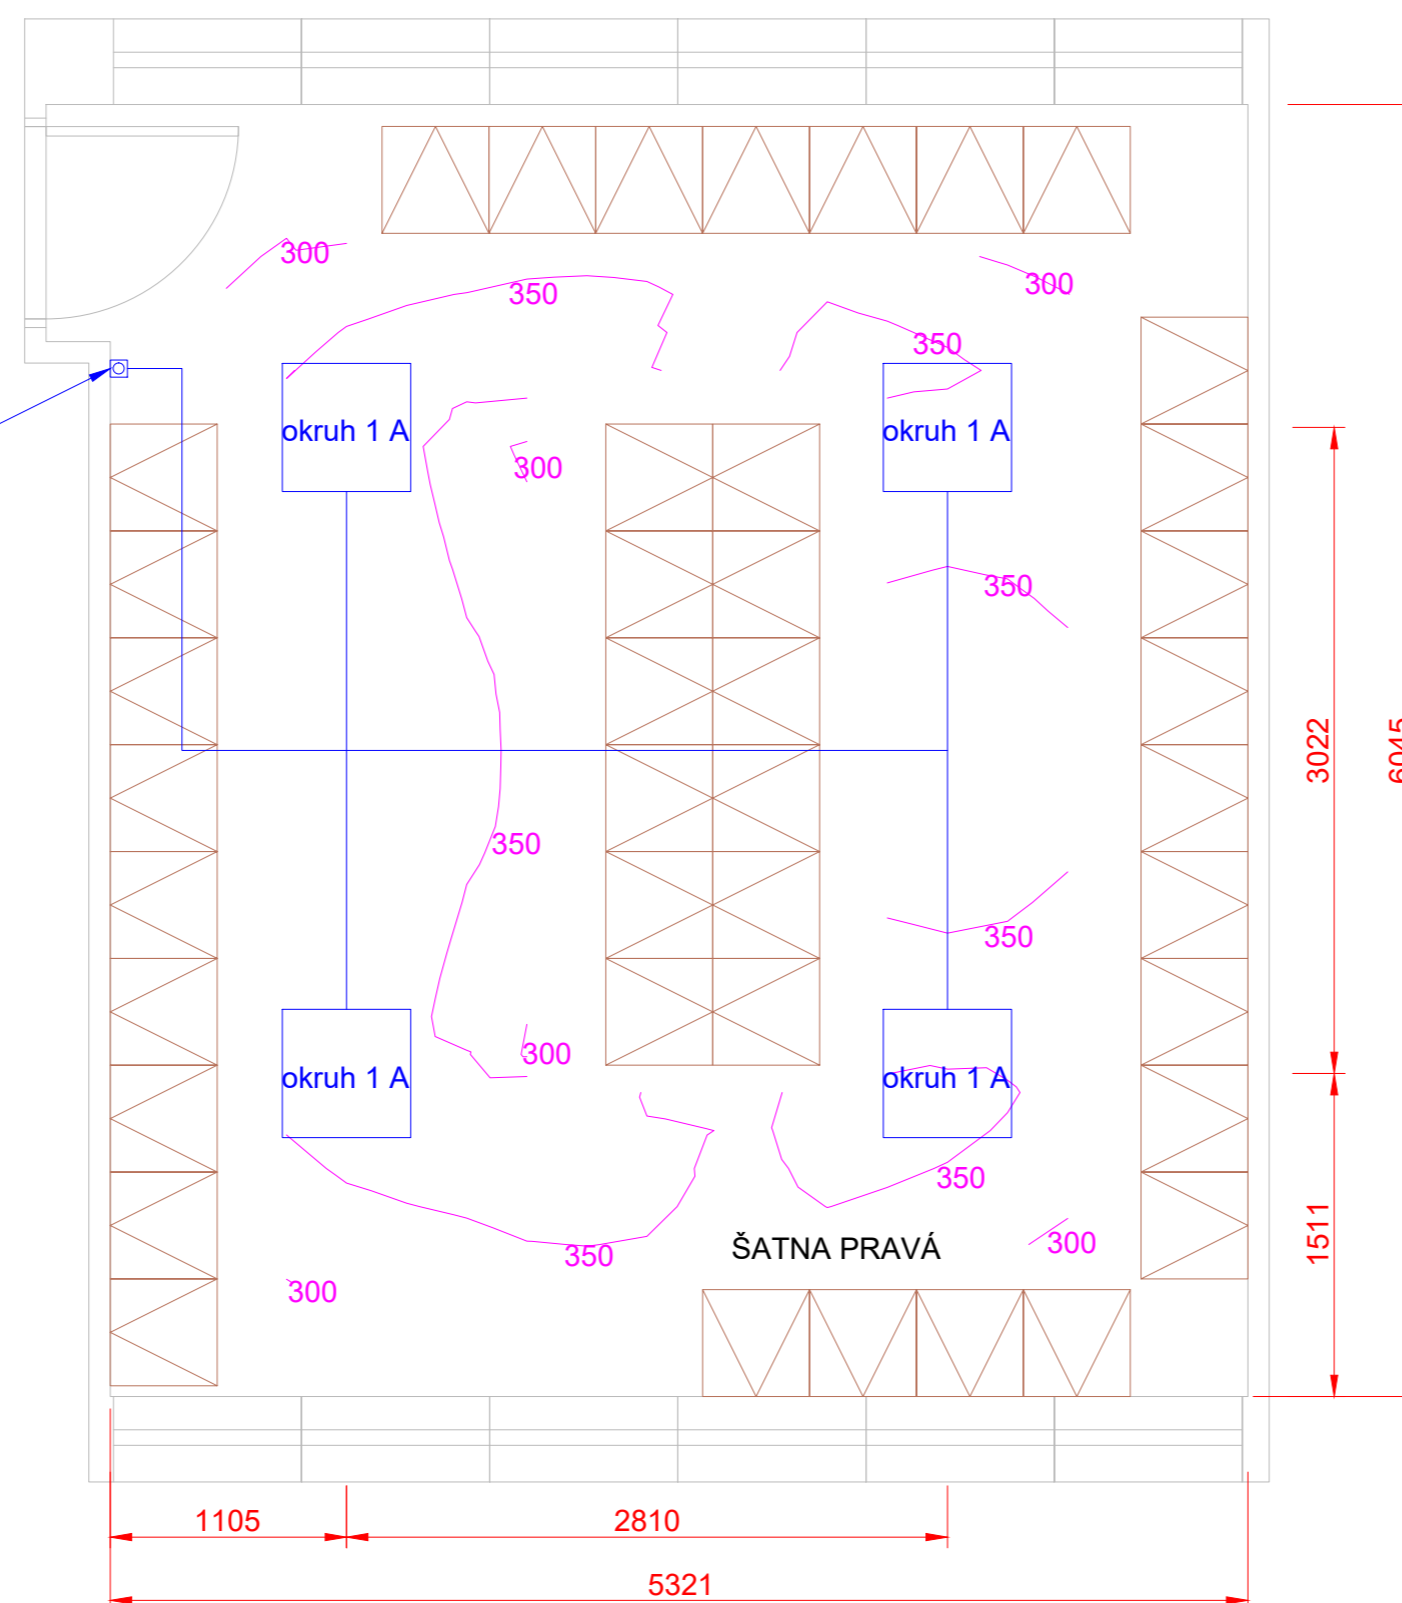

SILNOPROUD

Legenda:

☒ Dvojzásuvka 230 VAC

☒ Zásuvka 230 VAC

⚡ Kabelový vývod 230/400 VAC

⊕ Zemnicí kabel 6 mm

— KABELOVÁ TRASA SILNOPROUDU V
PODLAZE, STĚNÁCH A STROPU

DLE SKUTEČNÉ SITUACE BUDE VYUŽITA STÁVAJÍCÍ
INSTALAČNÍ KRABICE PRO NOVÉ VYPÍNAČE /
ALTERNATIVNĚ BUDE STÁVAJÍCÍ KRABICE ZASLEPENA
A Z NÍ ROZVEDENY PŘÍVODY DO NOVÝCH KRABIC

1x vypínač pro ovládání 1 okruhu osvětlení
- zapojeno na stávající okruh osvětlení

AKCE: STŘEDNÍ ODBORNÁ ŠKOLA HUMANITAS, LITVÍNŮV		 DESIGN 4AVI s.r.o. design4avi@design4avi.cz 102 00 PRAHA 10, Pražská 63		
VYPRACOVAL:	Sebastian Fenyk			
VEDOUCÍ PROJEKTANT:	Ondřej Sedláček	DATUM:	09/2024	Č. PARÉ:
INVESTOR:	SOŠ pro ochranu a obnovu ŽP - Schola Humanitas, Litvínov Ukrajinská 379, Horní Litvínov, 436 01 Litvínov	STUPEŇ:	DVD	
OBSAH:	ŠATNA PRAVÁ ROZVRŽENÍ PROVOZNIHO OSVĚTLENÍ	MĚŘÍTKO:		Č. VÝKRESU: 33