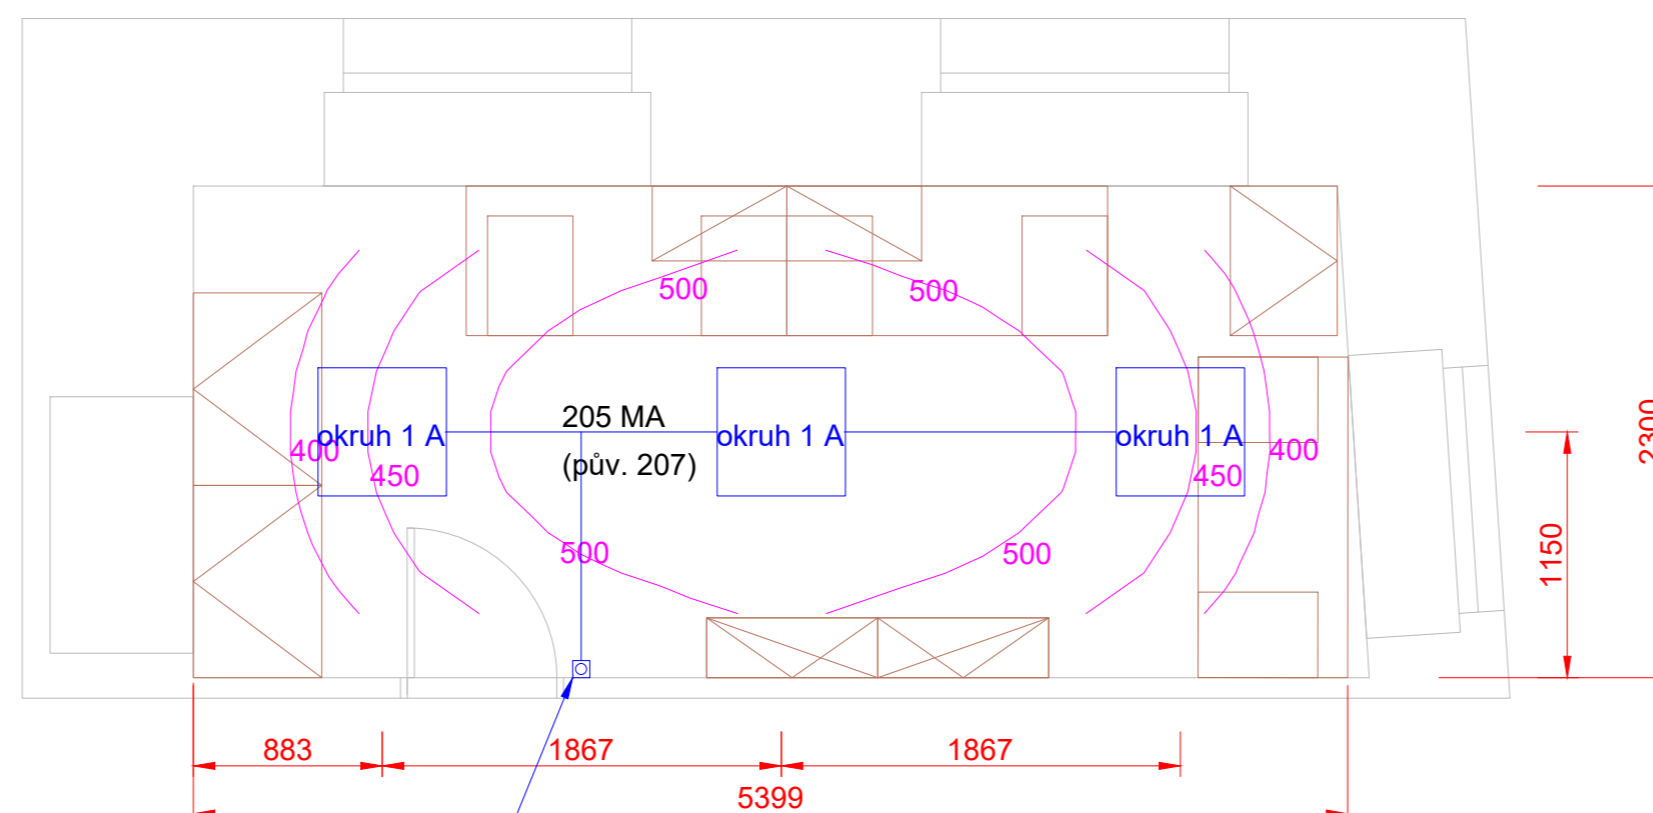

SILNOPROUD

Legenda:

☒ Dvojzásuvka 230 VAC

☒ Zásuvka 230 VAC

⚡ Kabelový vývod 230/400 VAC

⊕ Zemnicí kabel 6 mm

— KABELOVÁ TRASA SILNOPROUDU V
PODLAZE, STĚNÁCH A STROPU

DLE SKUTEČNÉ SITUACE BUDE VYUŽITA STÁVAJÍCÍ
INSTALAČNÍ KRABICE PRO NOVÉ VYPÍNAČE /
ALTERNATIVNĚ BUDE STÁVAJÍCÍ KRABICE ZASLEPENA
A Z NÍ ROZVEDENY PŘÍVODY DO NOVÝCH KRABIC