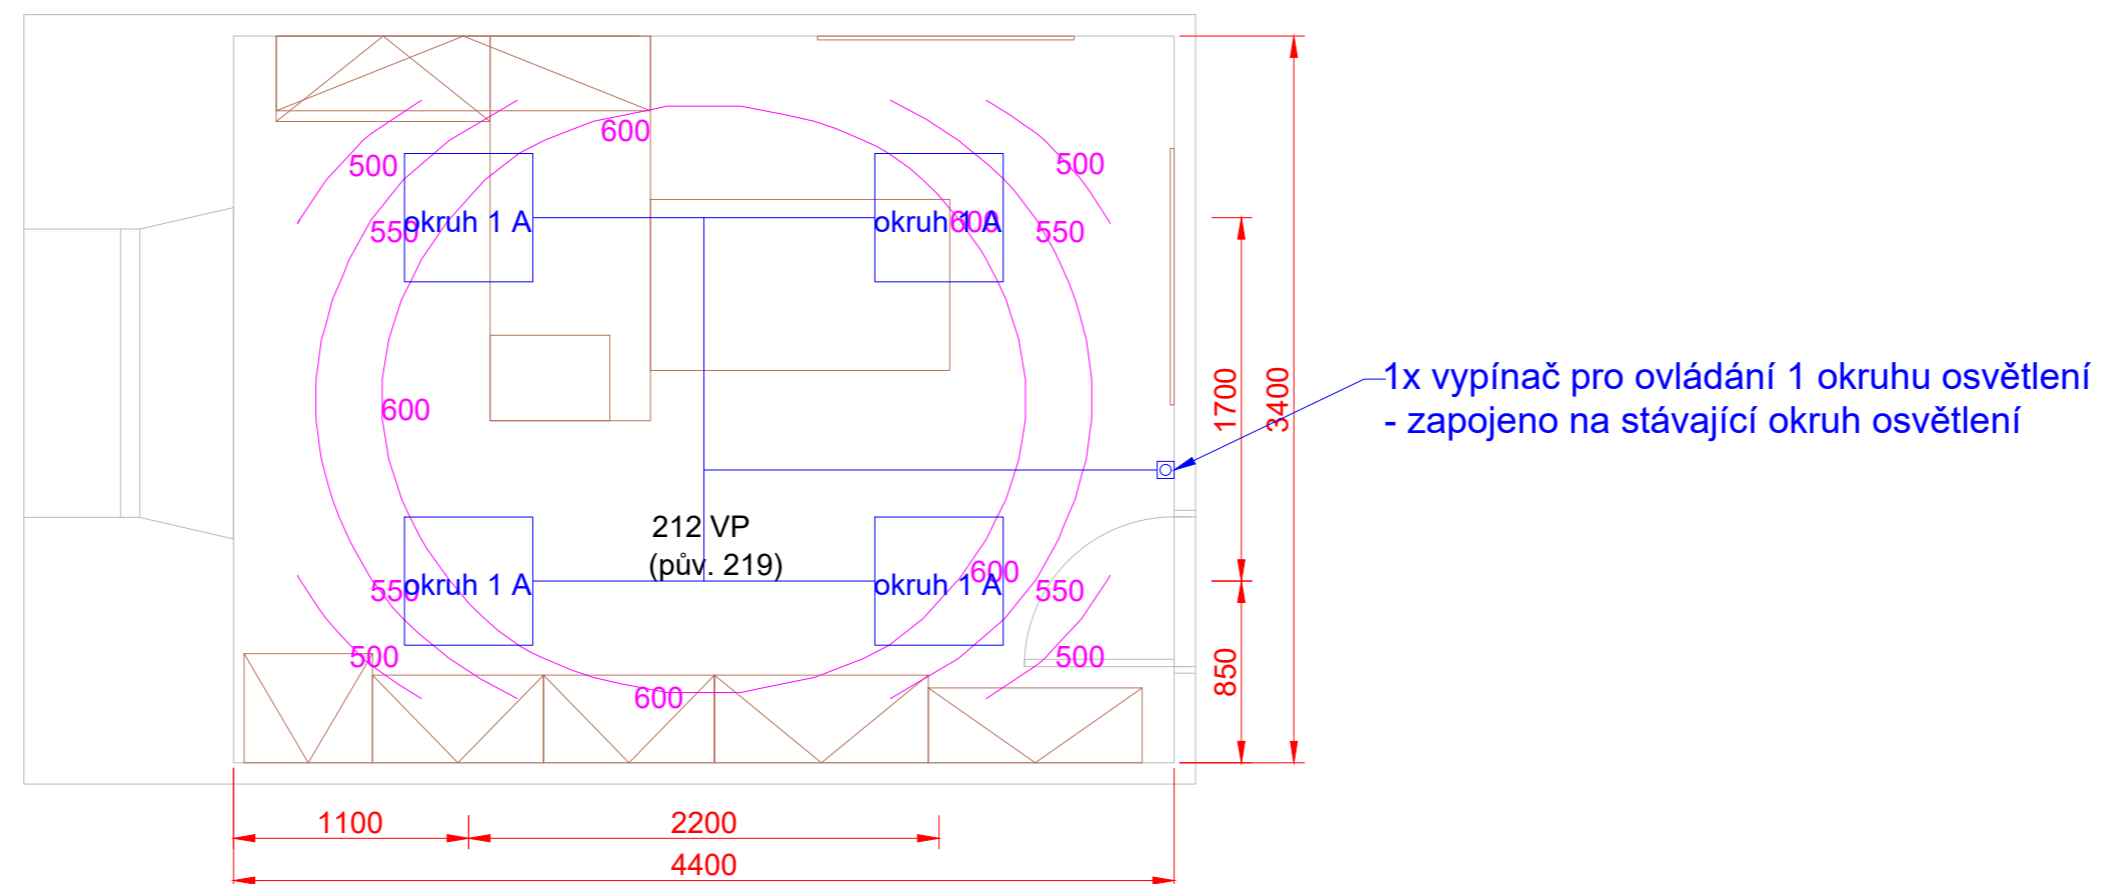

SILNOPROUD

Legenda:

⊞ Dvojzásuvka 230 VAC

⊞ Zásuvka 230 VAC

⚡ Kabelový vývod 230/400 VAC

⊕ Zemnicí kabel 6 mm

— KABELOVÁ TRASA SILNOPROUDU V
PODLAZE, STĚNÁCH A STROPU

DLE SKUTEČNÉ SITUACE BUDE VYUŽITA STÁVAJÍCÍ
INSTALAČNÍ KRABICE PRO NOVÉ VYPÍNAČE /
ALTERNATIVNĚ BUDE STÁVAJÍCÍ KRABICE ZASLEPENA
A Z NÍ ROZVEDENY PŘÍVODY DO NOVÝCH KRABIC