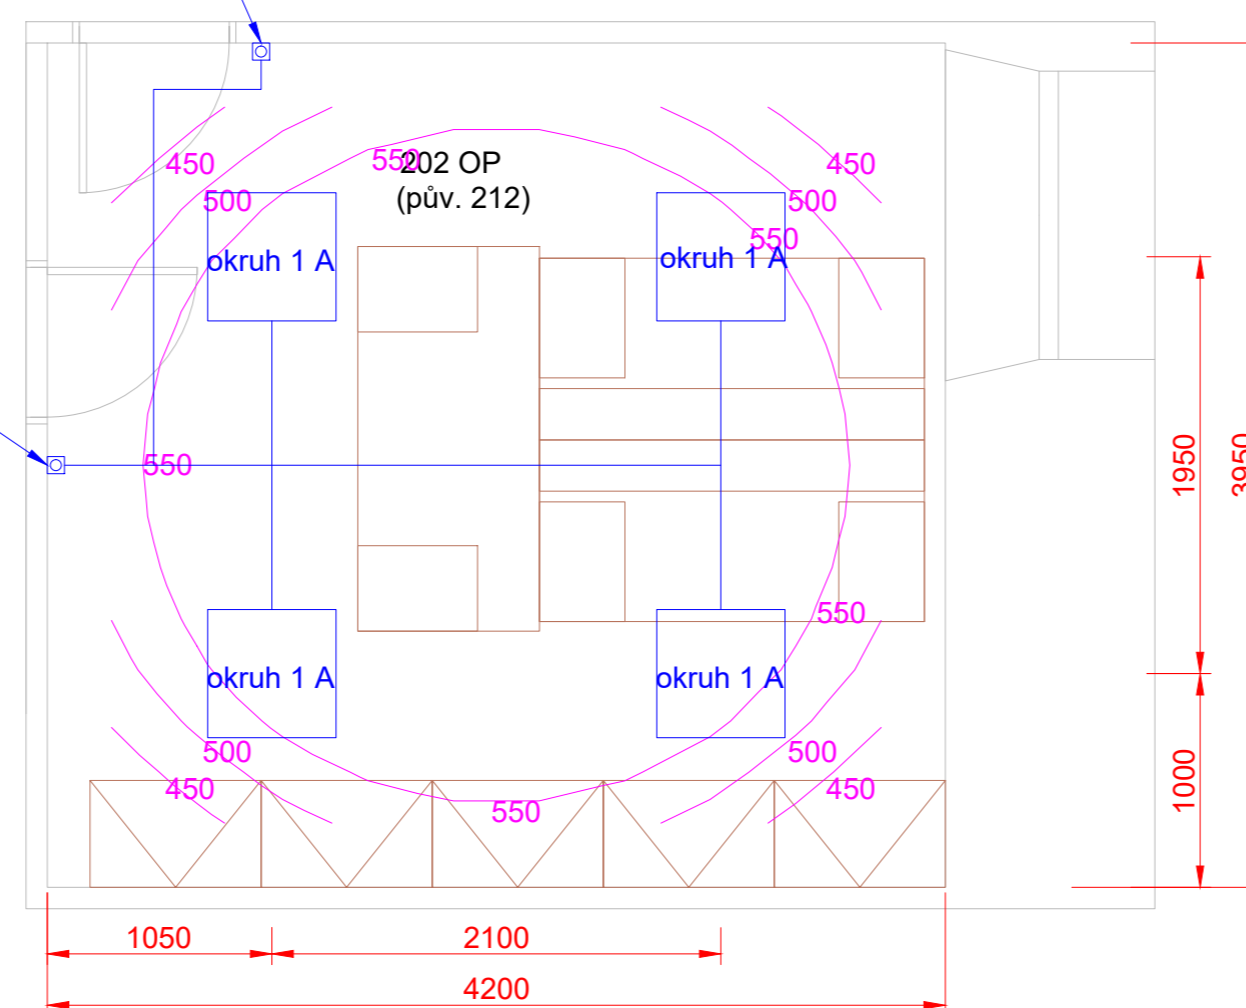

SILNOPROUD

Legenda:

☒ Dvojzásuvka 230 VAC

☒ Zásuvka 230 VAC

⚡ Kabelový vývod 230/400 VAC

⊕ Zemnicí kabel 6 mm

— KABELOVÁ TRASA SILNOPROUDU V
PODLAZE, STĚNÁCH A STROPU

DLE SKUTEČNÉ SITUACE BUDE VYUŽITA STÁVAJÍCÍ
INSTALAČNÍ KRABICE PRO NOVÉ VYPÍNAČE /
ALTERNATIVNĚ BUDE STÁVAJÍCÍ KRABICE ZASLEPENA
A Z NÍ ROZVEDENY PŘÍVODY DO NOVÝCH KRABIC

1x vypínač ř.č. 6 pro ovládání 1 okruhu osvětlení
- zapojeno na stávající okruh osvětlení

1x vypínač ř.č. 6 pro ovládání 1 okruhu osvětlení
- zapojeno na stávající okruh osvětlení

AKCE: STŘEDNÍ ODBORNÁ ŠKOLA HUMANITAS, LITVÍNŮV		 DESIGN 4AVI s.r.o. design4avi@design4avi.cz 102 00 PRAHA 10, PRAŽSKÁ 63		
VYPRACOVAL:	Sebastian Fenyk			
VEDOUCÍ PROJEKTANT:	Ondřej Sedláček	DATUM:	09/2024	Č. PARÉ:
INVESTOR:	SOŠ pro ochranu a obnovu ŽP - Schola Humanitas, Litvínov Ukrajinská 379, Horní Litvínov, 436 01 Litvínov	STUPEŇ:	DVD	
OBSAH:	KABINET 202 OP ROZVRŽENÍ PROVOZNIHO OSVĚTLENÍ	MĚŘÍTKO:		Č. VÝKRESU: 14