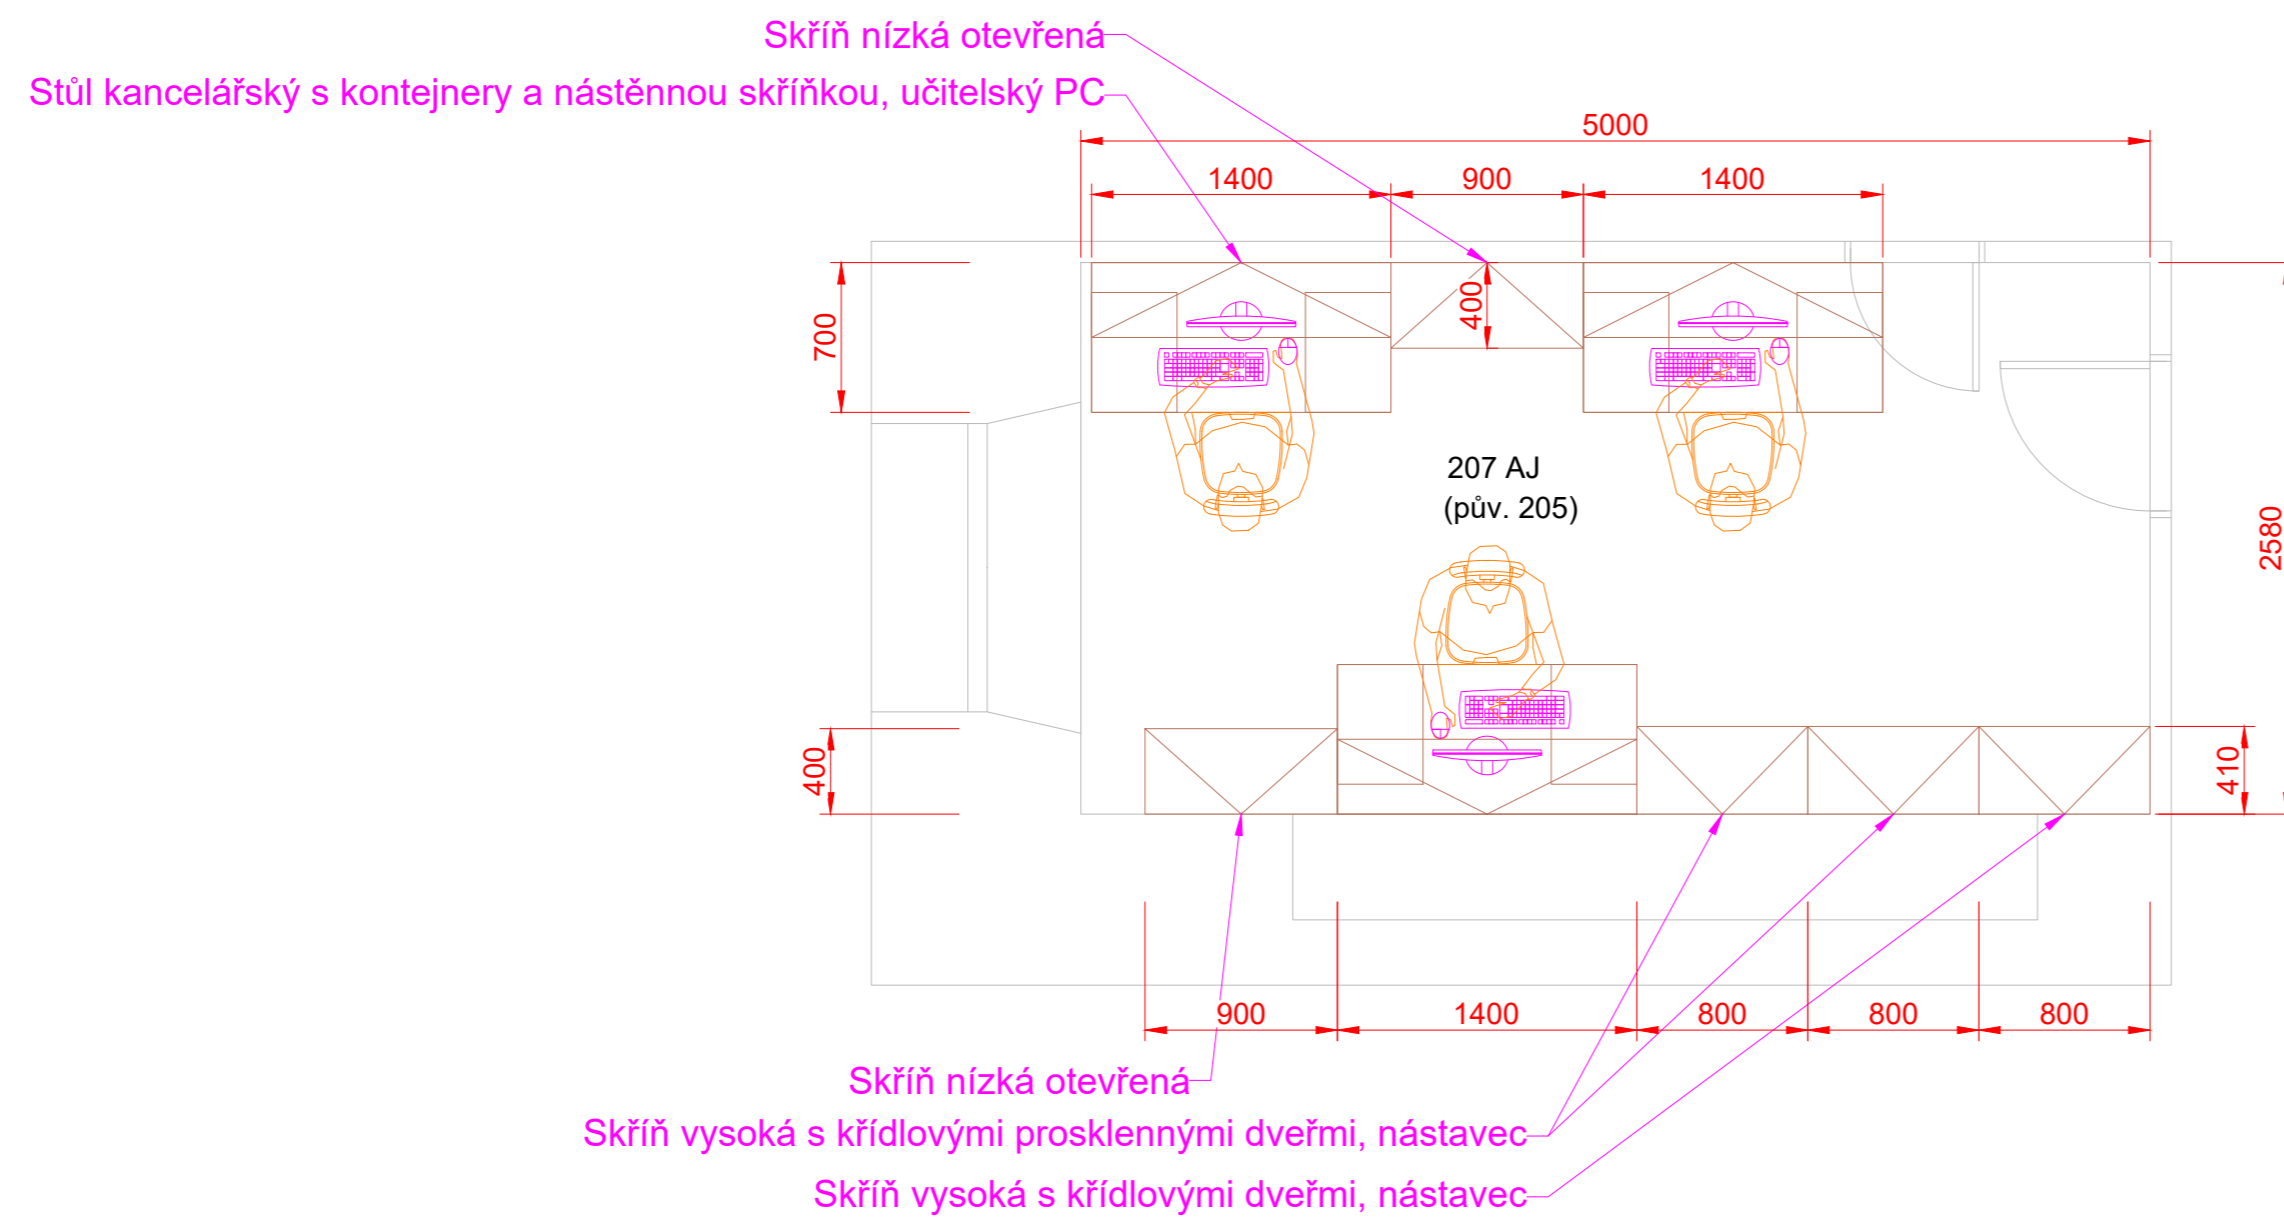

AKCE: STŘEDNÍ ODBORNÁ ŠKOLA HUMANITAS, LITVÍNŮV		 DESIGN 4AVI s.r.o. design4avi@design4avi.cz 102 00 PRAHA 10, Pražská 63		
VYPRACOVAL:	Sebastian Fenyk			
VEDOUCÍ PROJEKTANT:	Ondřej Sedláček	DATUM:	09/2024	Č. PARÉ:
INVESTOR:	SOŠ pro ochranu a obnovu ŽP - Schola Humanitas, Litvínov Ukrajinská 379, Horní Litvínov, 436 01 Litvínov	STUPEŇ:	DVD	
OBSAH:	KABINET 207 AJ ROZVRŽENÍ AV TECHNIKY	MĚŘÍTKO:		Č. VÝKRESU: 21