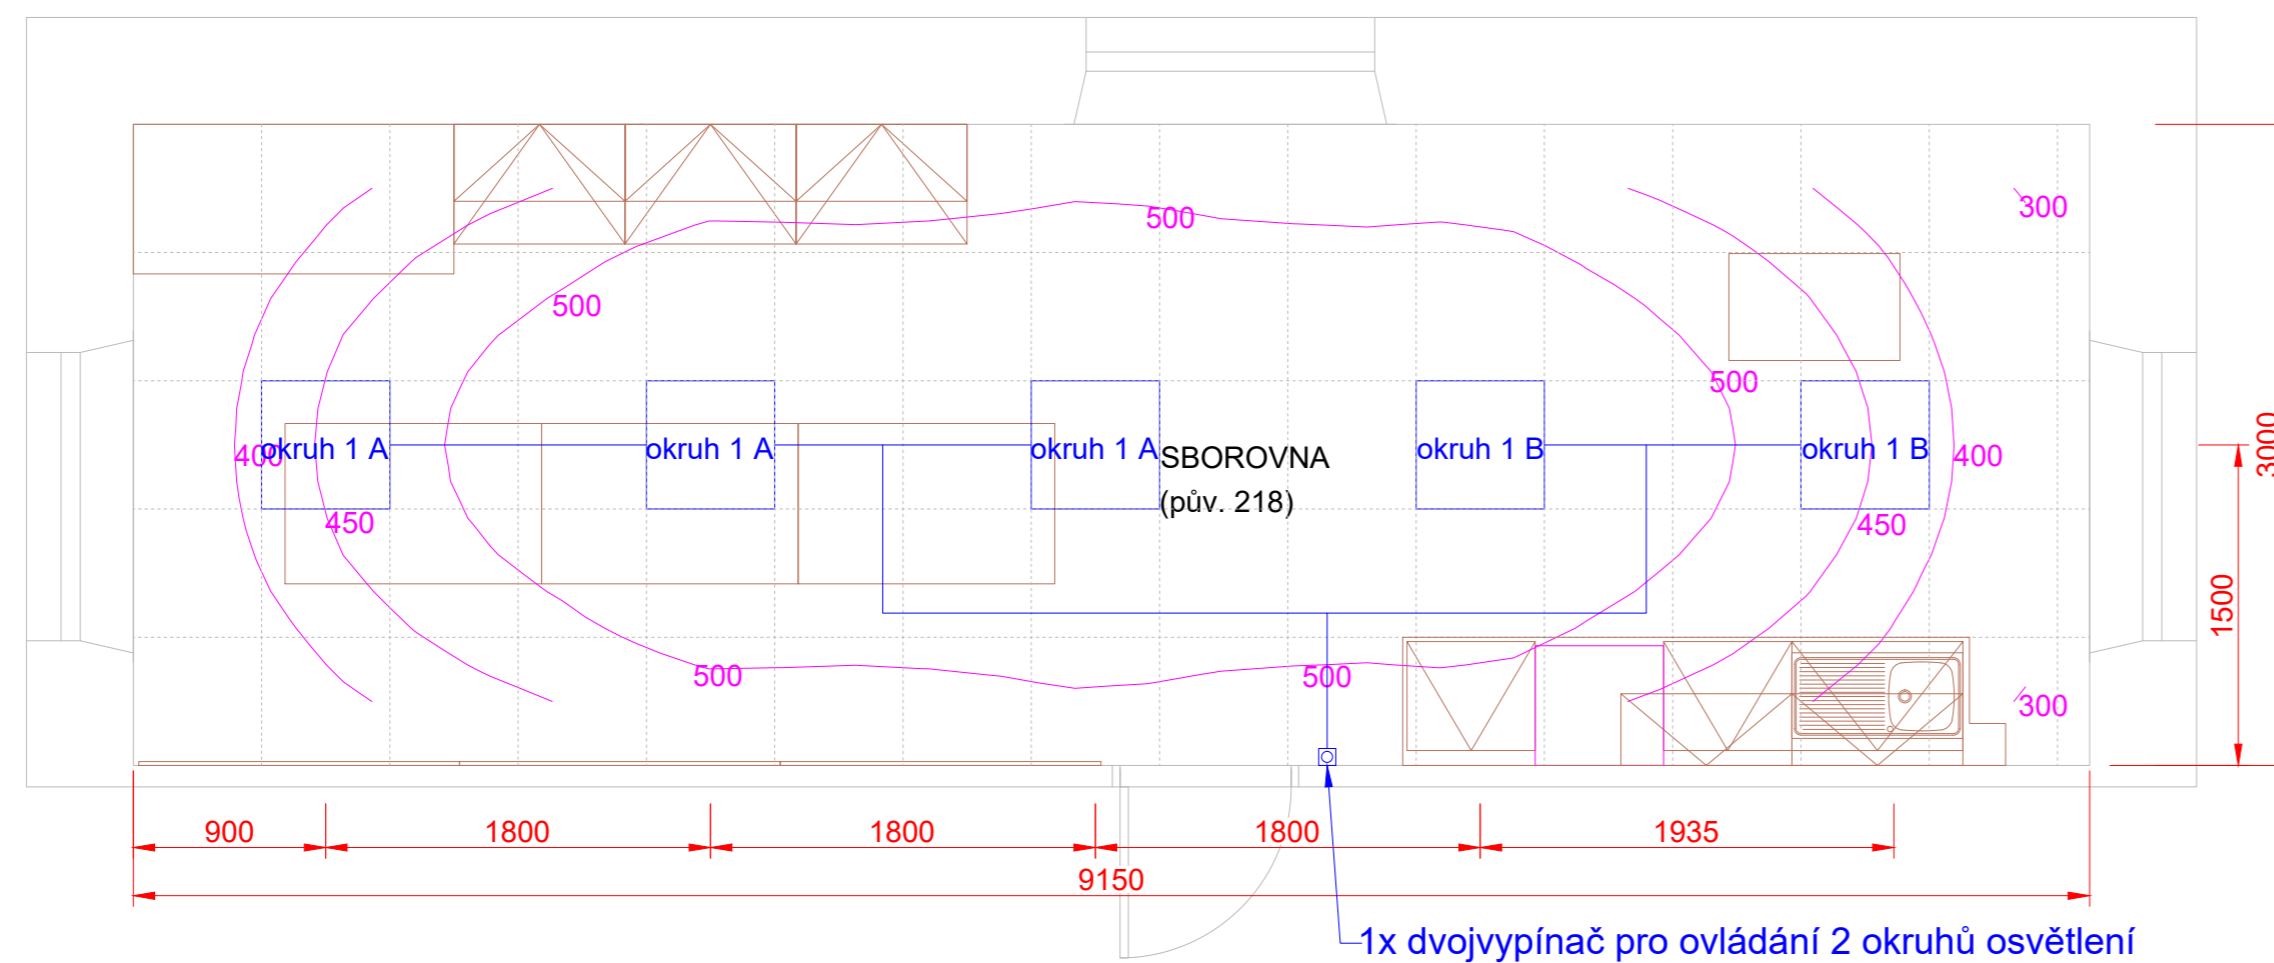

SILNOPROUD

Legenda:

☒ Dvojzásuvka 230 VAC

☒ Zásuvka 230 VAC

⚡ Kabelový vývod 230/400 VAC

⊕ Zemnicí kabel 6 mm

— KABELOVÁ TRASA SILNOPROUDU V
PODLAZE, STĚNÁCH A STROPU

AKCE: STŘEDNÍ ODBORNÁ ŠKOLA HUMANITAS, LITVÍNOV		 DESIGN 4AVI s.r.o. design4avi@design4avi.cz 102 00 PRAHA 10, Pražská 63		
VYPRACOVAL:	Sebastian Fenyk			
VEDOUCÍ PROJEKTANT:	Ondřej Sedláček	DATUM:	09/2024	Č. PARÉ:
INVESTOR:	SOŠ pro ochranu a obnovu ŽP - Schola Humanitas, Litvínov Ukrajinská 379, Horní Litvínov, 436 01 Litvínov	STUPEŇ:	DVD	
OBSAH:	SBOROVNA ROZVRŽENÍ PROVOZNIHO OSVĚTLENÍ	MĚŘÍTKO:		Č. VÝKRESU: 04