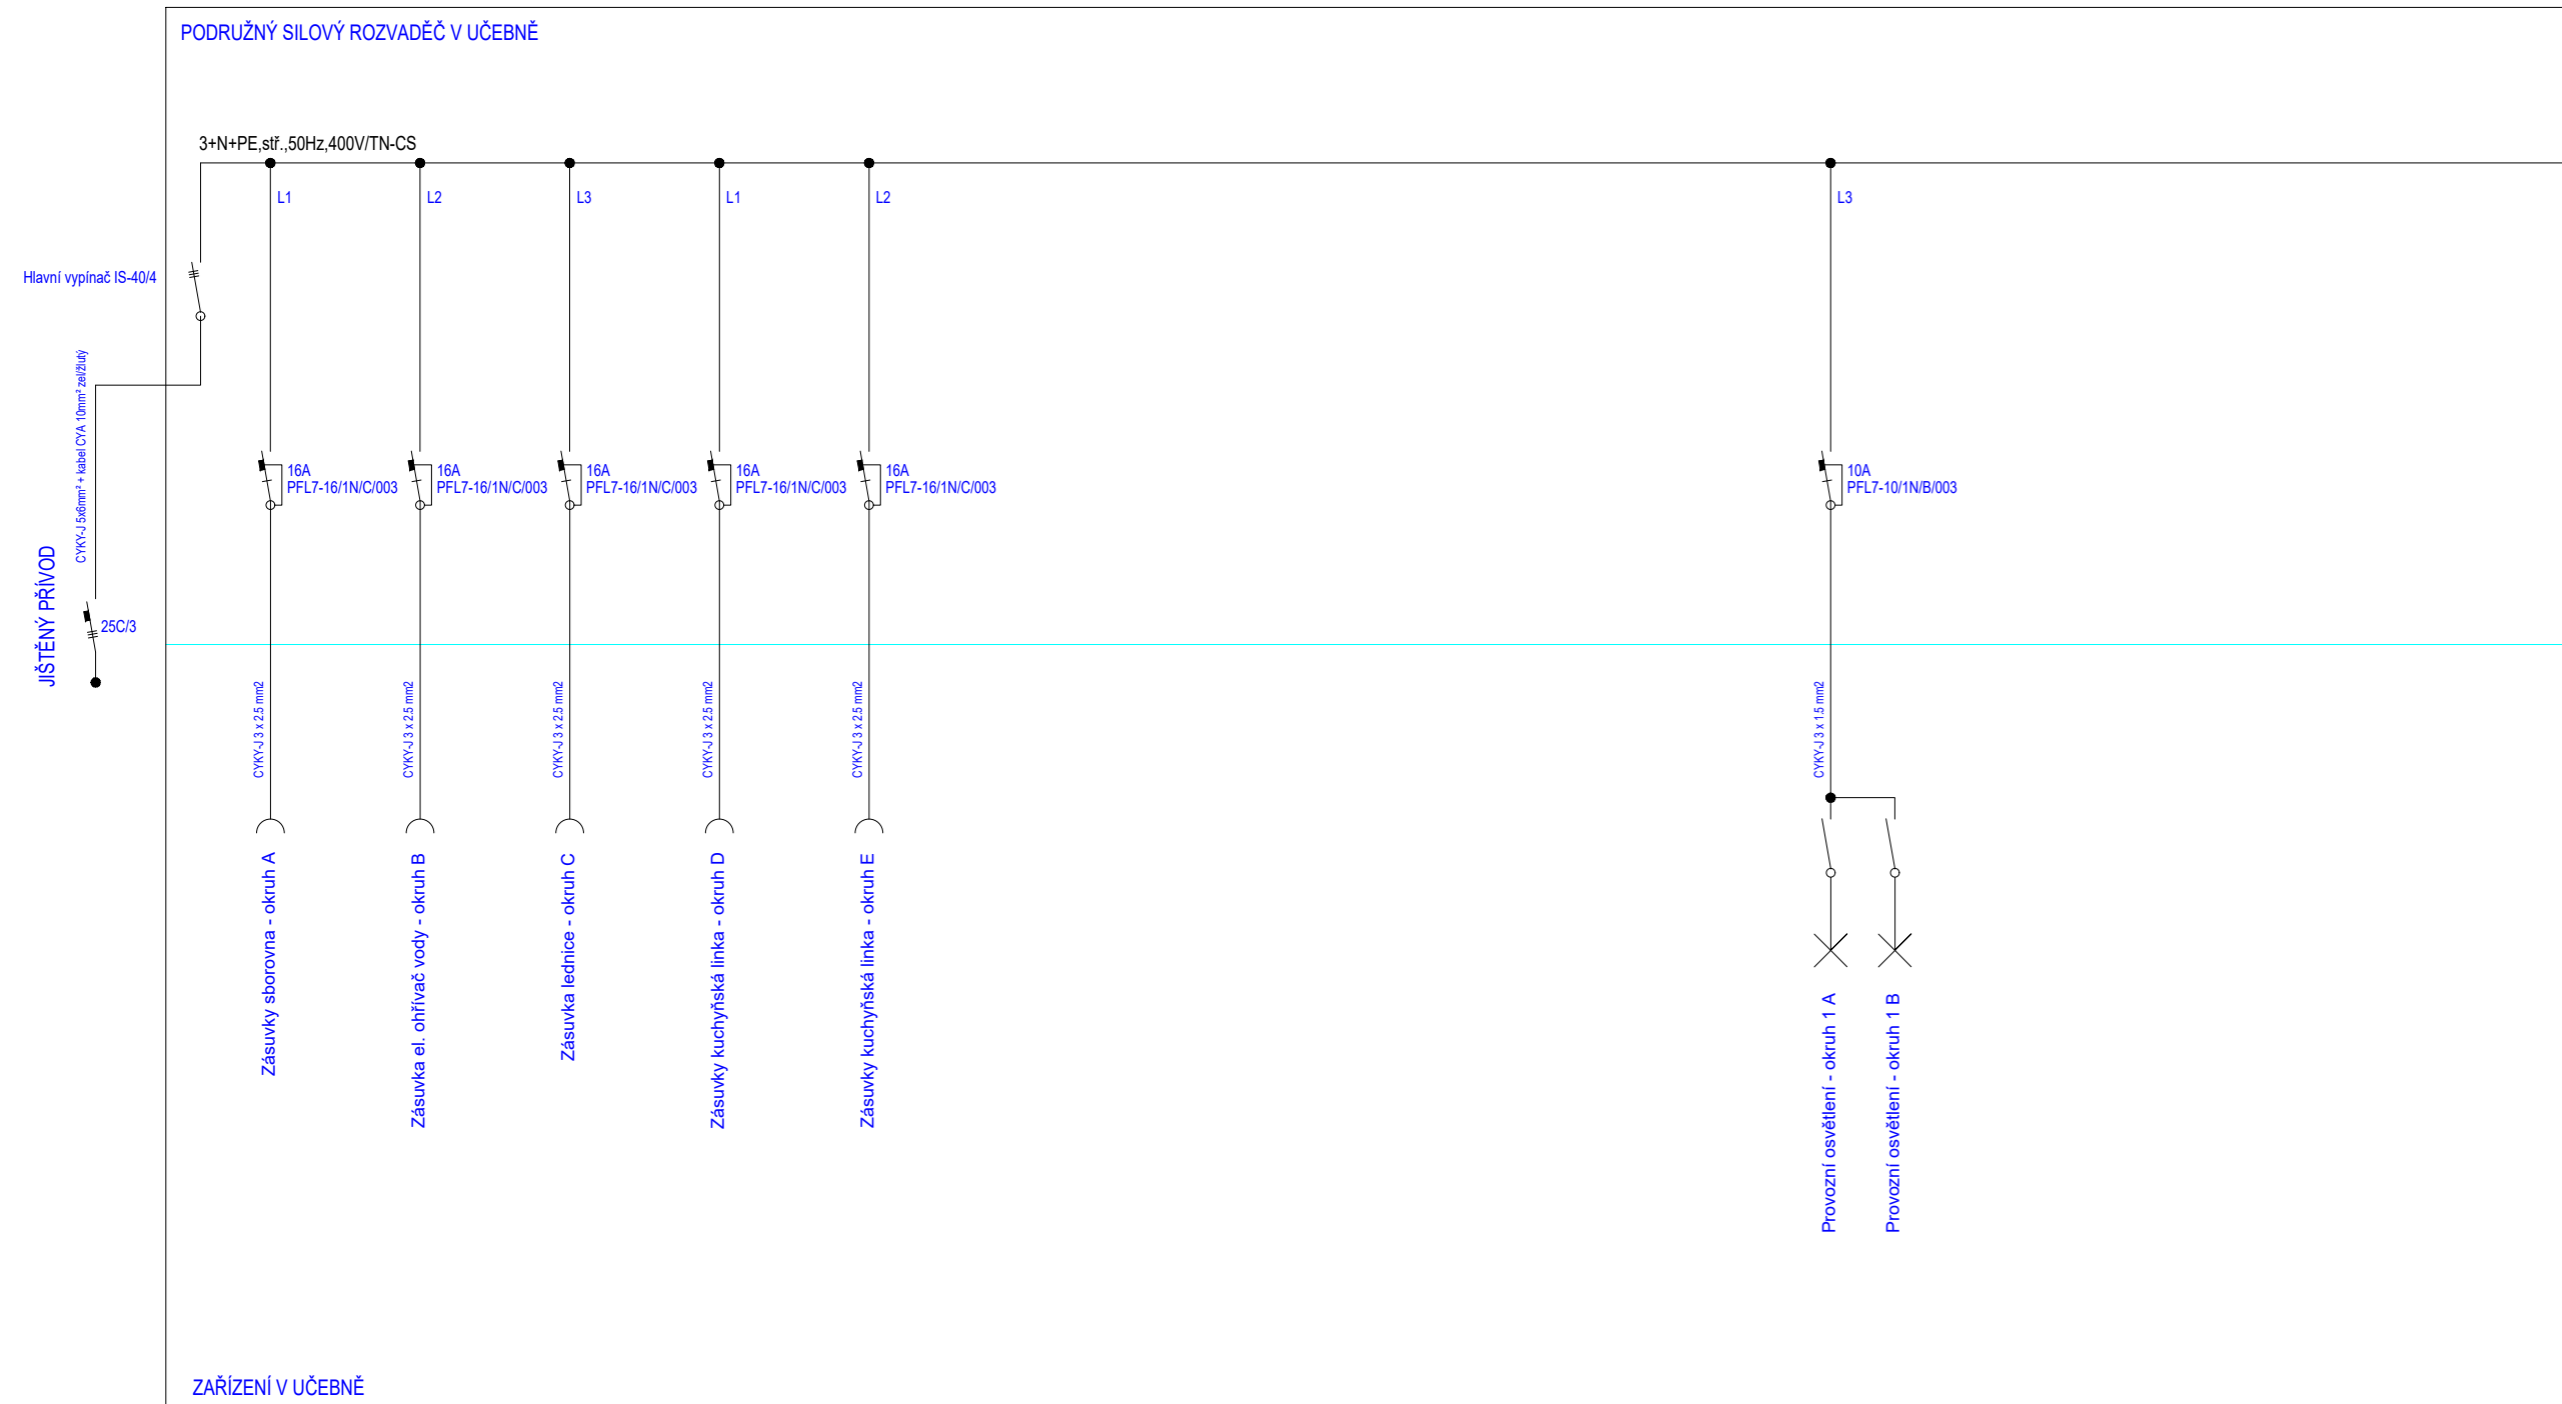

Zapojení silnoproudu