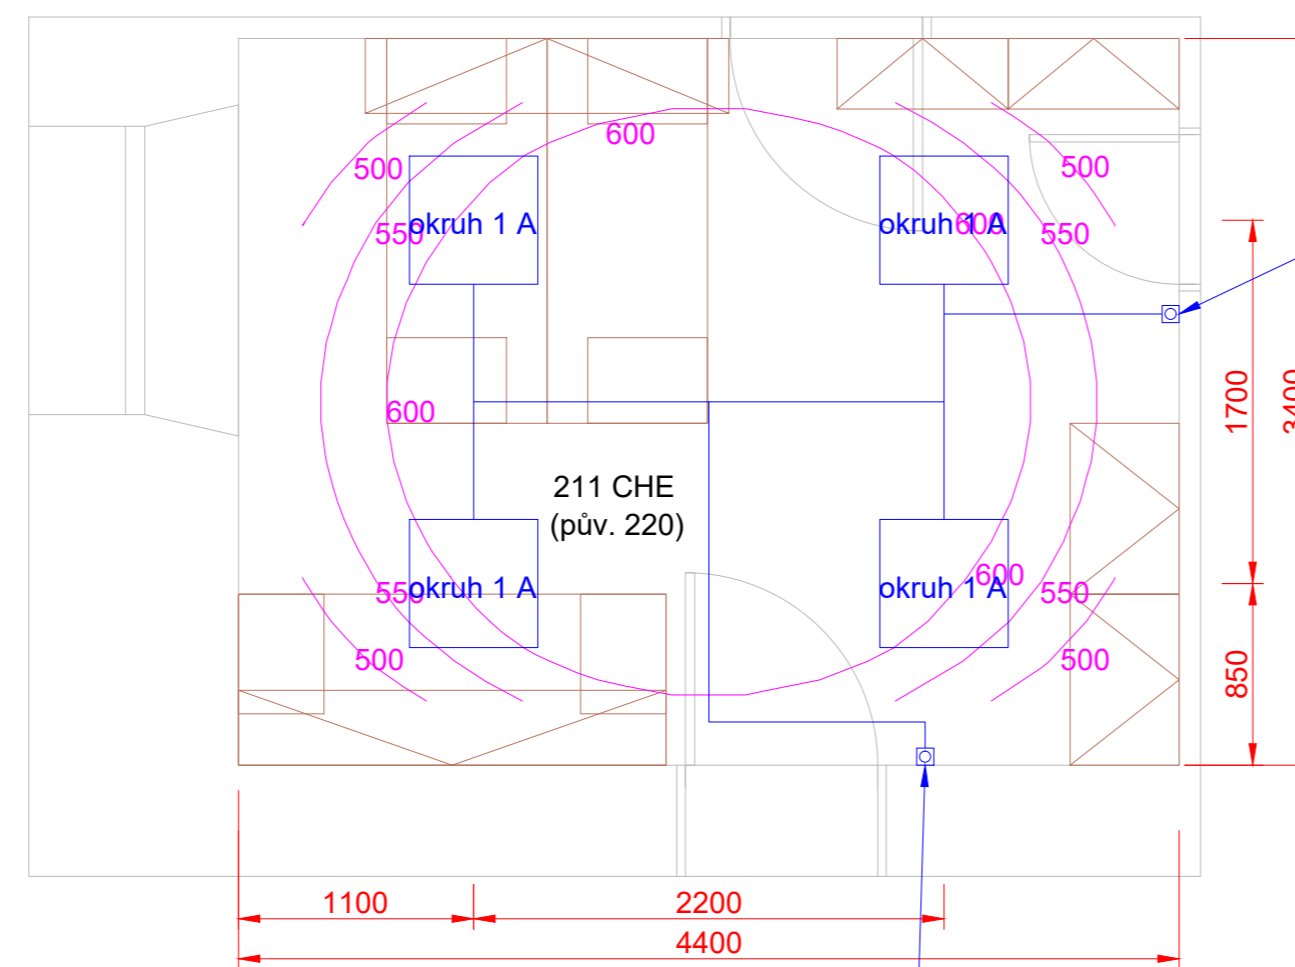

SILNOPROUD

Legenda:

☒ Dvojjzásuvka 230 VAC

☒ Zásuvka 230 VAC

⚡ Kabelový vývod 230/400 VAC

⊕ Zemnicí kabel 6 mm

— KABELOVÁ TRASA SILNOPROUDU V
PODLAZE, STĚNÁCH A STROPU

DLE SKUTEČNÉ SITUACE BUDE VYUŽITA STÁVAJÍCÍ
INSTALAČNÍ KRABICE PRO NOVÉ VYPÍNAČE /
ALTERNATIVNĚ BUDE STÁVAJÍCÍ KRABICE ZASLEPENA
A Z NÍ ROZVEDENY PŘÍVODY DO NOVÝCH KRABIC