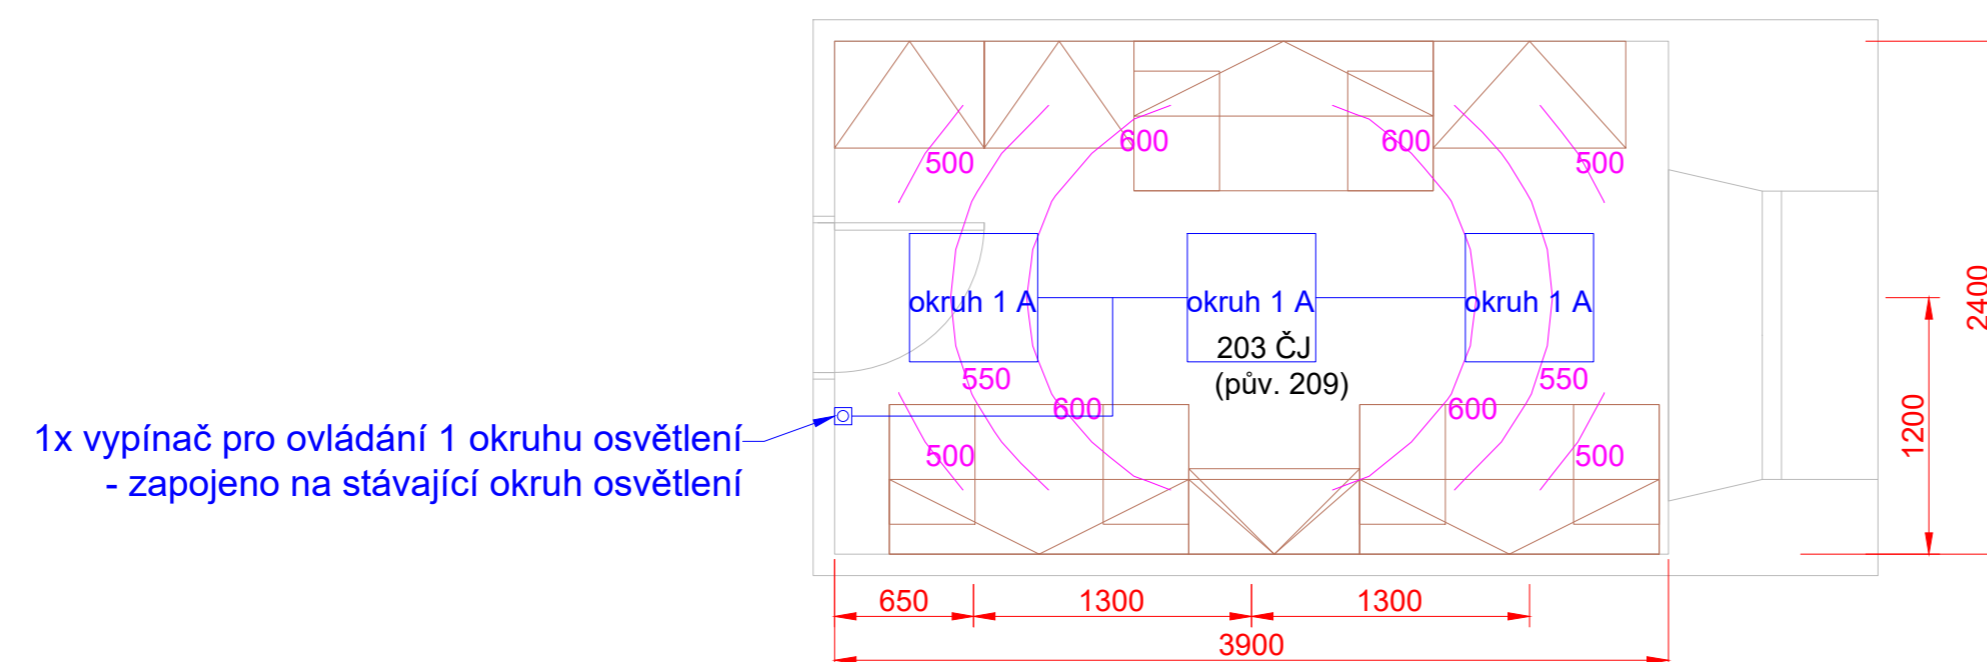

SILNOPROUD

Legenda:

☒ Dvojjzásuvka 230 VAC

☒ Zásuvka 230 VAC

⚡ Kabelový vývod 230/400 VAC

⊕ Zemnicí kabel 6 mm

— KABELOVÁ TRASA SILNOPROUDU V
PODLAZE, STĚNÁCH A STROPU

DLE SKUTEČNÉ SITUACE BUDE VYUŽITA STÁVAJÍCÍ
INSTALAČNÍ KRABICE PRO NOVÉ VYPÍNAČE /
ALTERNATIVNĚ BUDE STÁVAJÍCÍ KRABICE ZASLEPENA
A Z NÍ ROZVEDENY PŘÍVODY DO NOVÝCH KRABIC