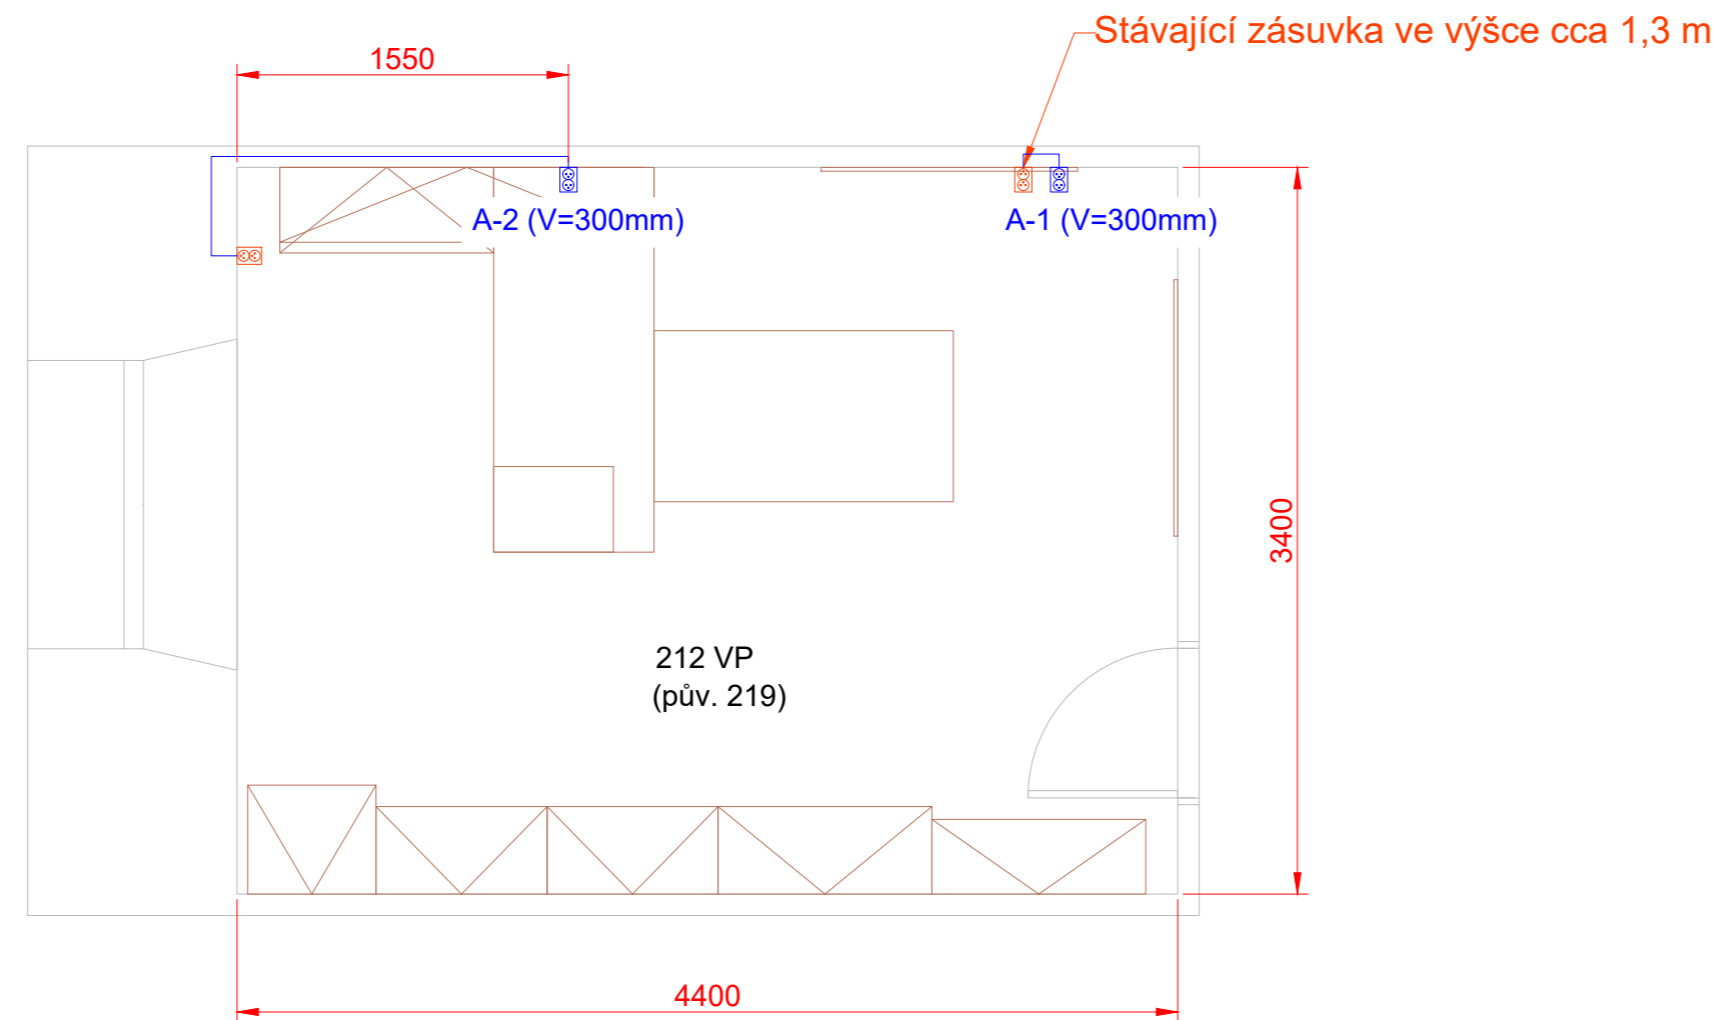

SILNOPROUD

Legenda:

- Nová dvojjásuvka 230 VAC
- Stávající dvojjásuvka 230 VAC
- Zásuvka 230 VAC
- Kabelový vývod 230/400 VAC
- Zemnicí kabel 6 mm

— KABELOVÁ TRASA SILNOPROUDU V PODLAZE, STĚNÁCH A STROPU

OKRUH NOVÝCH ZÁSUVK "A" BUDE ZAPOJEN ZE STÁVAJÍCÍCH ZÁSUVK

STÁVAJÍCÍ DVOJZÁSUVKY BUDOU ZASLEPENY

V KABINETU BUDOU VYUŽITY STÁVAJÍCÍ DATOVÉ ZÁSUVKY.
PROJEKTOVÁ DOKUMENTACE NEŘEŠÍ ÚPRAVU SLABOPROUDU.

AKCE: STŘEDNÍ ODBORNÁ ŠKOLA HUMANITAS, LITVÍNŮV		 DESIGN 4AVI s.r.o. design4avi@design4avi.cz 102 00 PRAHA 10, PRAŽSKÁ 63		
VYPRACOVAL:	Sebastian Fenyk			
VEDOUcí PROJEKTANT:	Ondřej Sedláček	DATUM:	09/2024	Č. PARÉ:
INVESTOR:	SOŠ pro ochranu a obnovu ŽP - Schola Humanitas, Litvínov Ukrajinská 379, Horní Litvínov, 436 01 Litvínov	STUPEŇ:	DVD	
OBSAH:	KABINET 212 VP ROZVRŽENÍ SILNOPROUDU	MĚŘÍTKO:		
		Č. VÝKRESU:	28