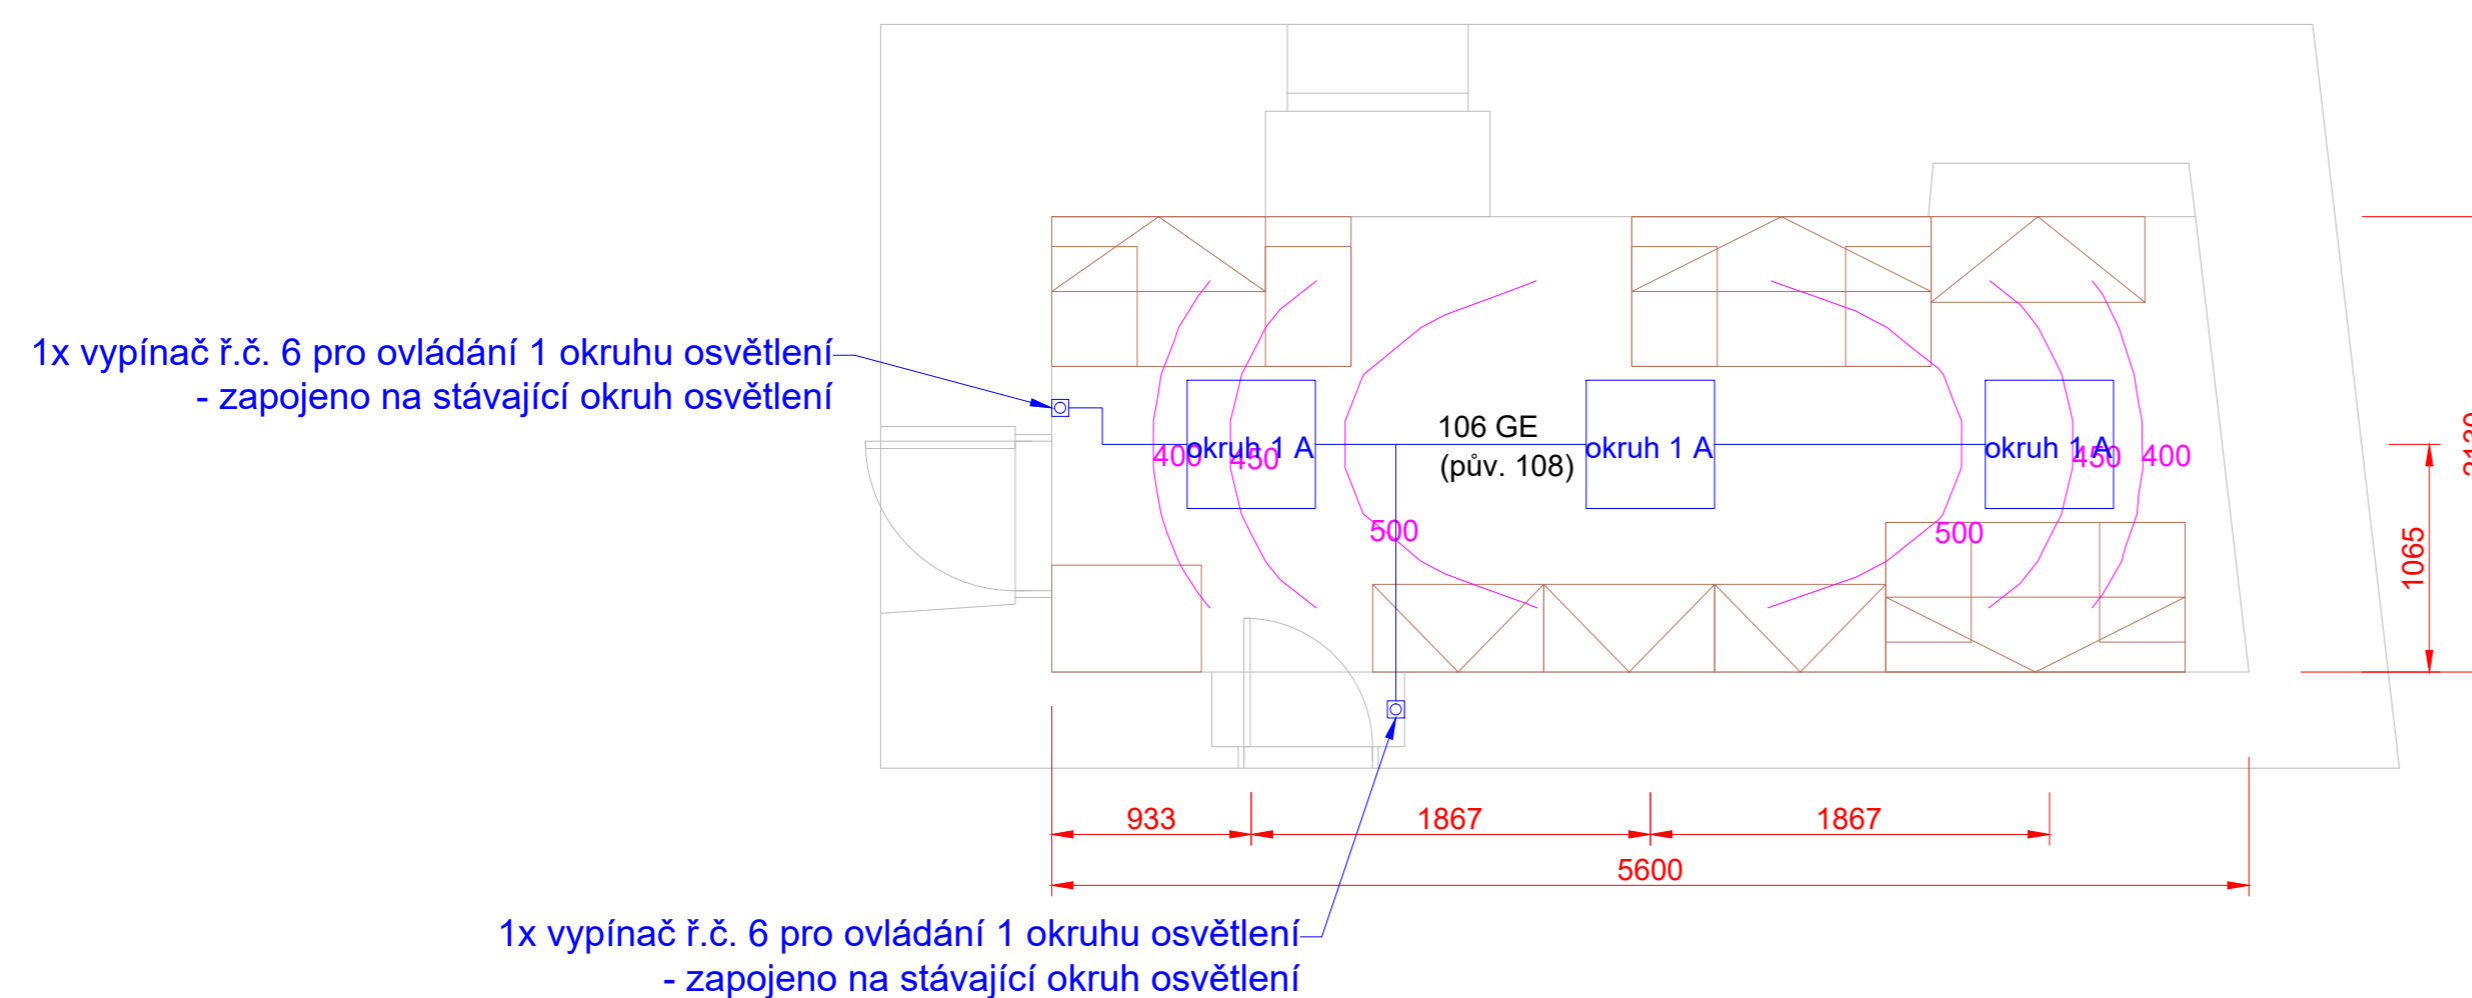

SILNOPROUD

Legenda:

☒ Dvojzásuvka 230 VAC

☒ Zásuvka 230 VAC

⚡ Kabelový vývod 230/400 VAC

⊕ Zemnicí kabel 6 mm

— KABELOVÁ TRASA SILNOPROUDU V
PODLAZE, STĚNÁCH A STROPU

DLE SKUTEČNÉ SITUACE BUDE VYUŽITA STÁVAJÍCÍ
INSTALAČNÍ KRABICE PRO NOVÉ VYPÍNAČE /
ALTERNATIVNĚ BUDE STÁVAJÍCÍ KRABICE ZASLEPENA
A Z NÍ ROZVEDENY PŘÍVODY DO NOVÝCH KRABIC