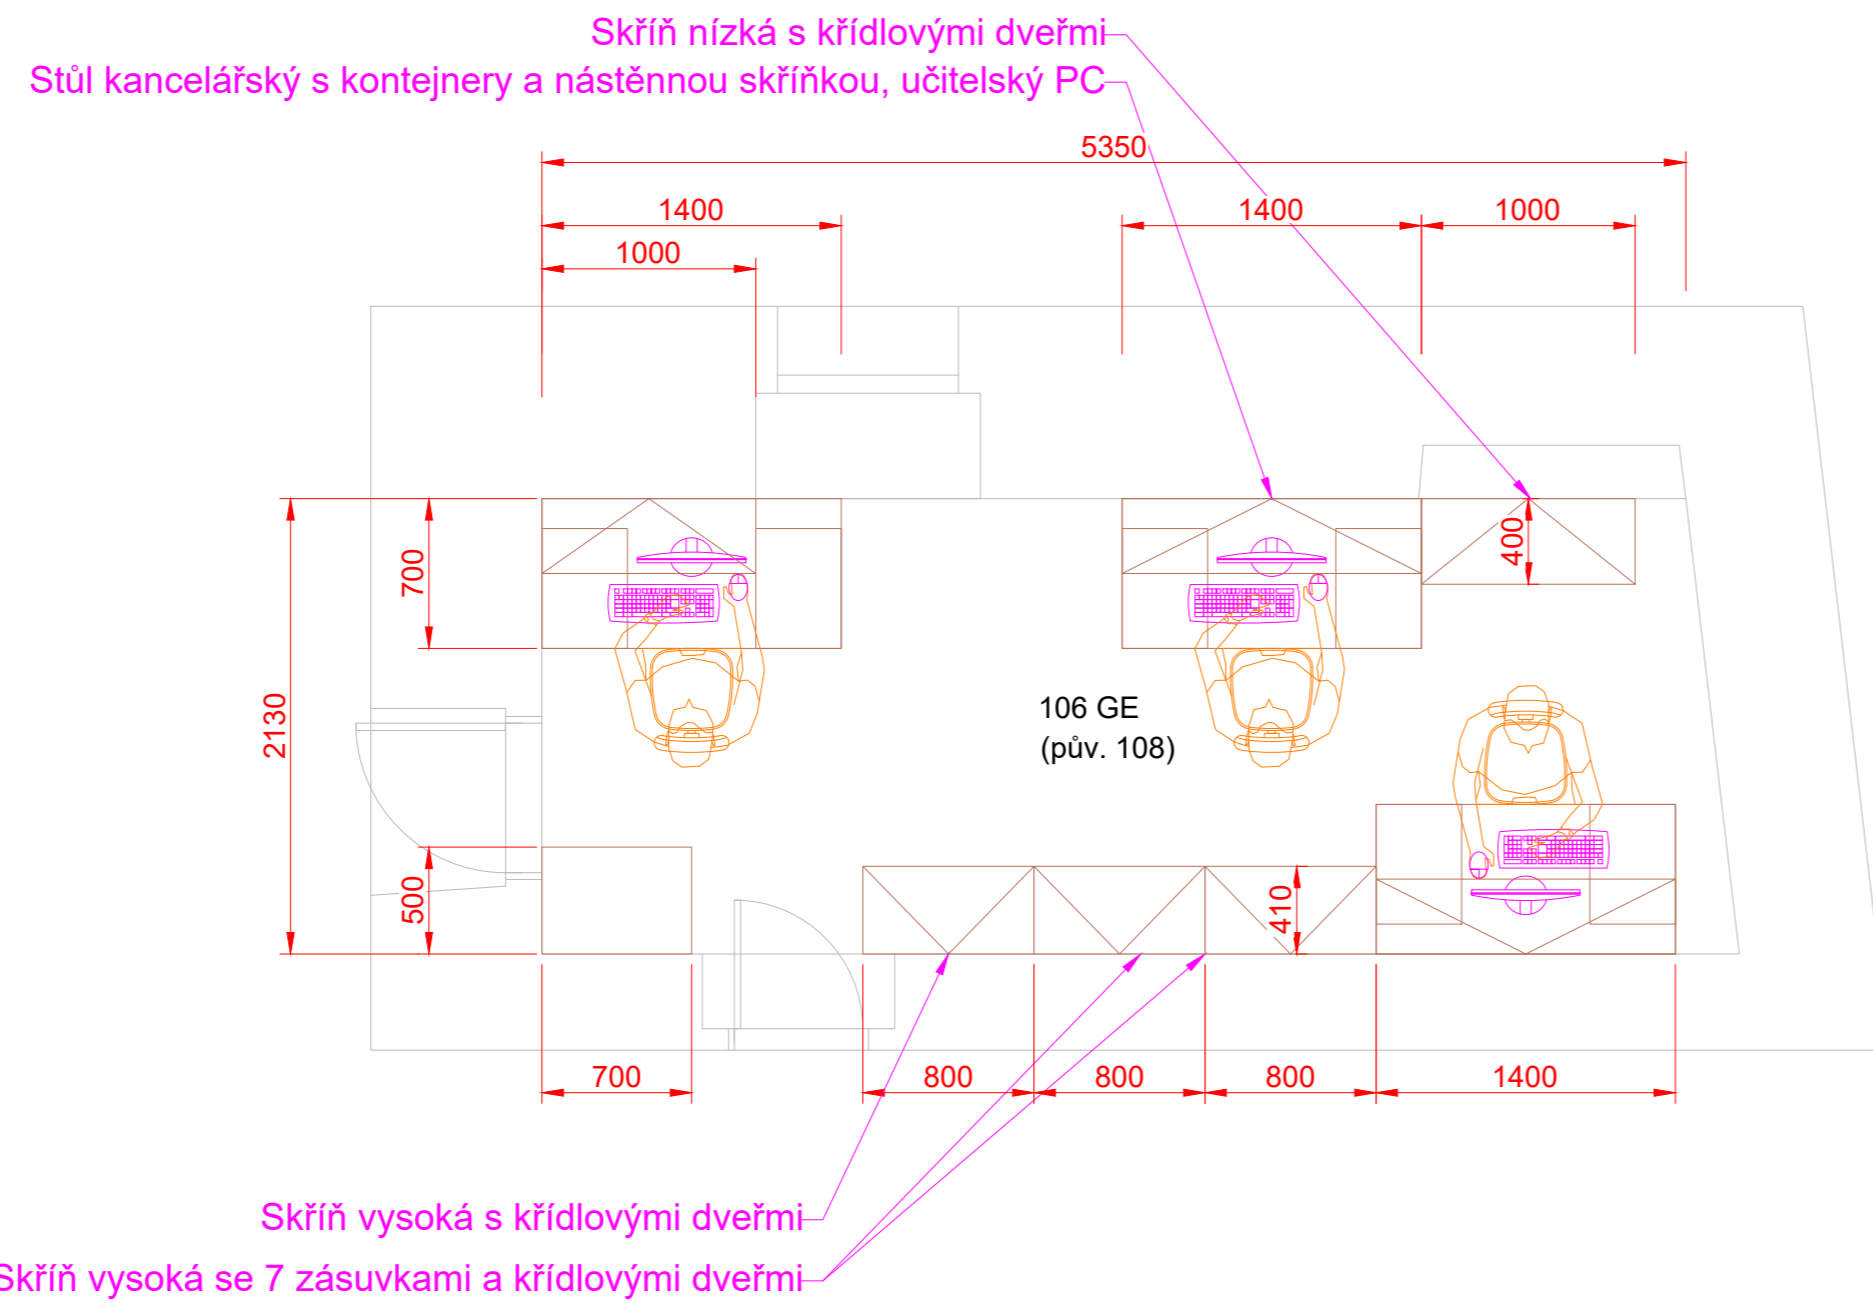

AKCE: STŘEDNÍ ODBORNÁ ŠKOLA HUMANITAS, LITVÍNOV		 DESIGN 4AVI s.r.o. design4avi@design4avi.cz 102 00 PRAHA 10, PRAŽSKÁ 63		
VYPRACOVAL:	Sebastian Fenyk			
VEDOUcí PROJEKTANT:	Ondřej Sedláček	DATUM:	09/2024	Č. PARÉ:
INVESTOR:	SOŠ pro ochranu a obnovu ŽP - Schola Humanitas, Litvínov Ukrajinská 379, Horní Litvínov, 436 01 Litvínov	STUPEŇ:	DVD	
OBSAH:	KABINET 106 GE ROZVRŽENÍ AV TECHNIKY	MĚŘÍTKO:		Č. VÝKRESU: 09