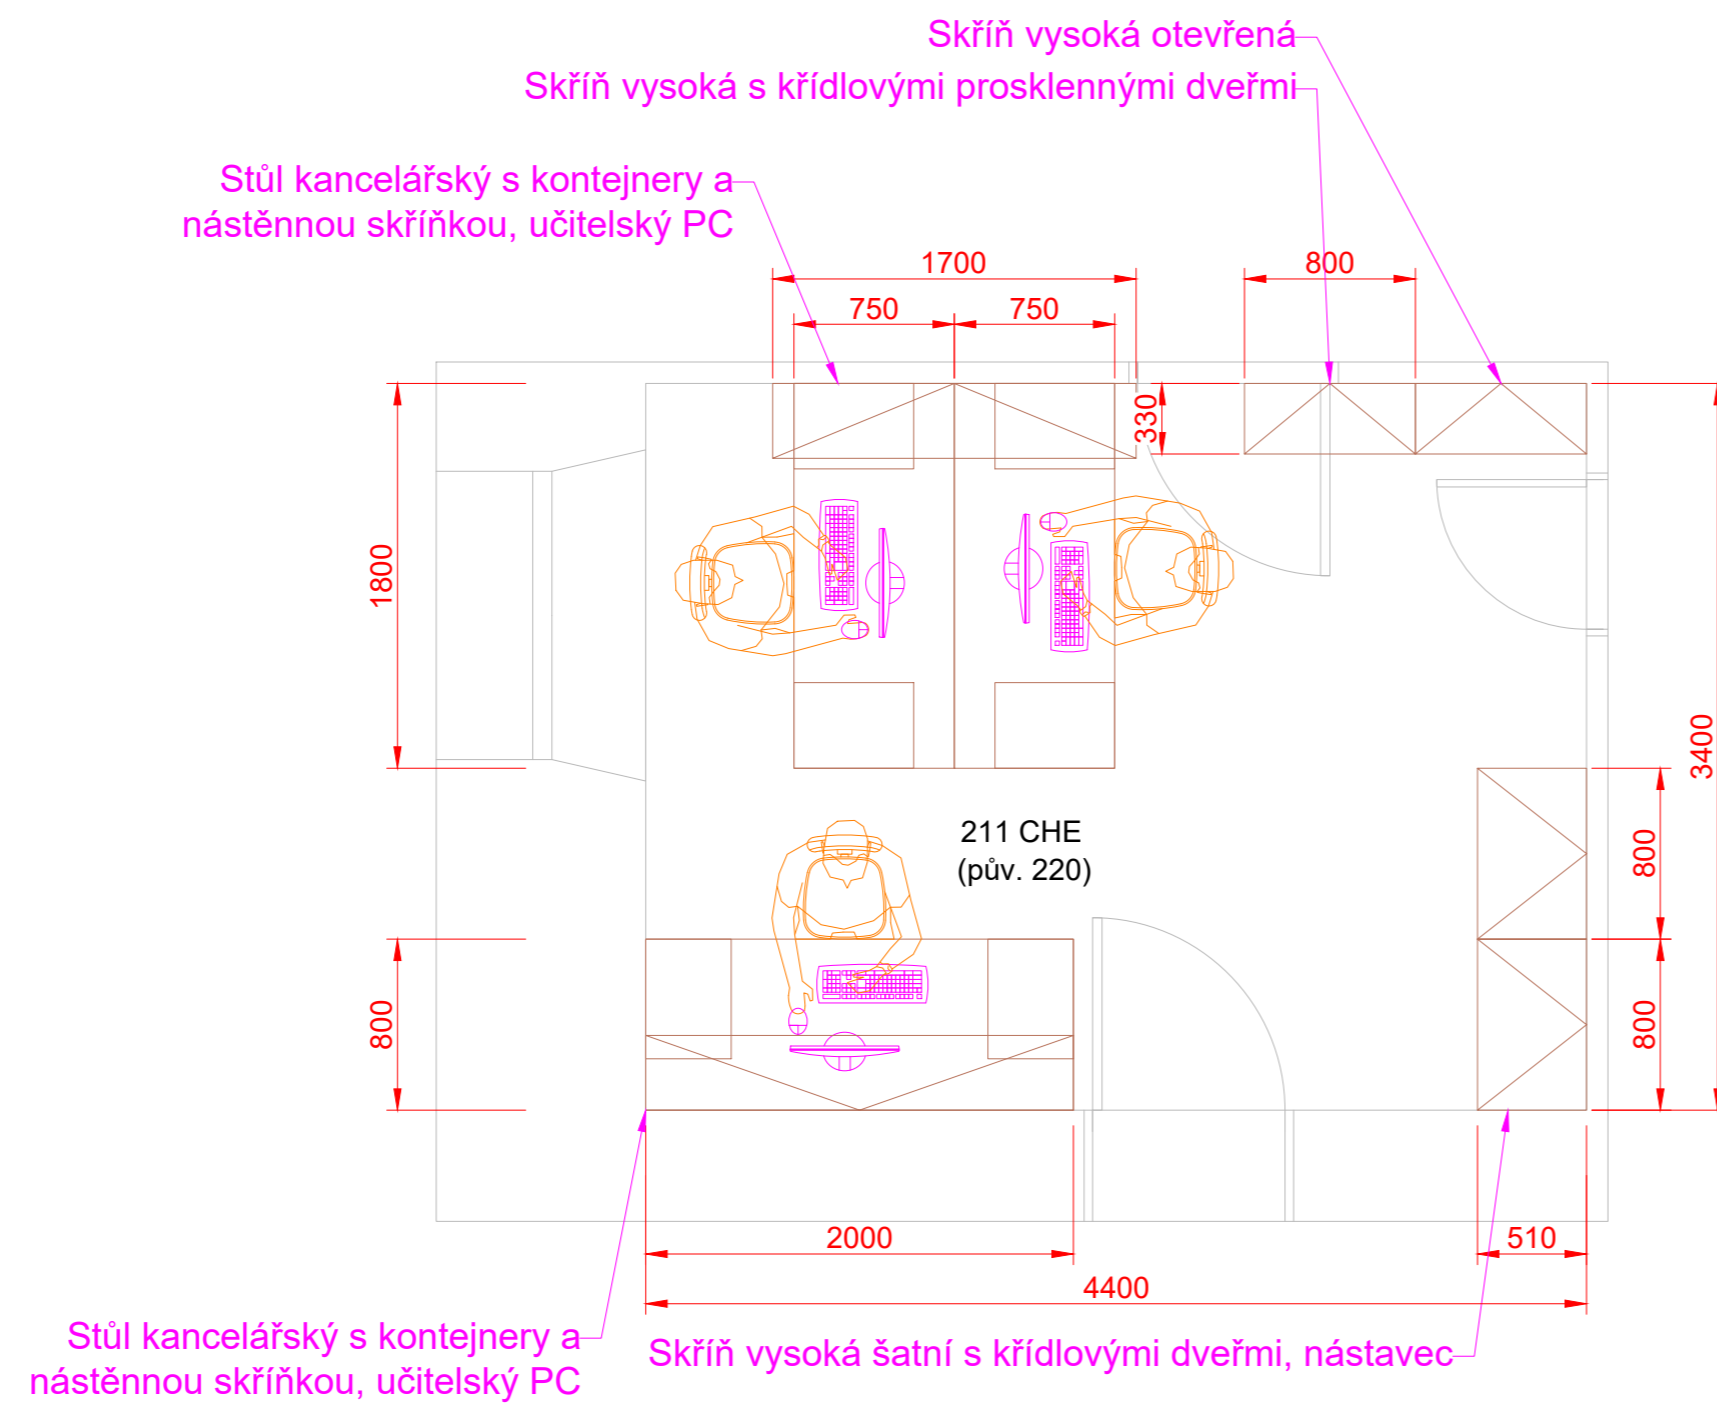

AKCE: STŘEDNÍ ODBORNÁ ŠKOLA HUMANITAS, LITVÍNOV		 DESIGN 4AVI s.r.o. design4avi@design4avi.cz 102 00 PRAHA 10, Pražská 63		
VYPRACOVAL:	Sebastian Fenyk			
VEDOUcí PROJEKTANT:	Ondřej Sedláček	DATUM:	09/2024	Č. PARÉ:
INVESTOR:	SOŠ pro ochranu a obnovu ŽP - Schola Humanitas, Litvínov Ukrajinská 379, Horní Litvínov, 436 01 Litvínov	STUPEŇ:	DVD	
OBSAH:	KABINET 211 CHE ROZVRŽENÍ AV TECHNIKY	MĚŘÍTKO:		
		Č. VÝKRESU:	24