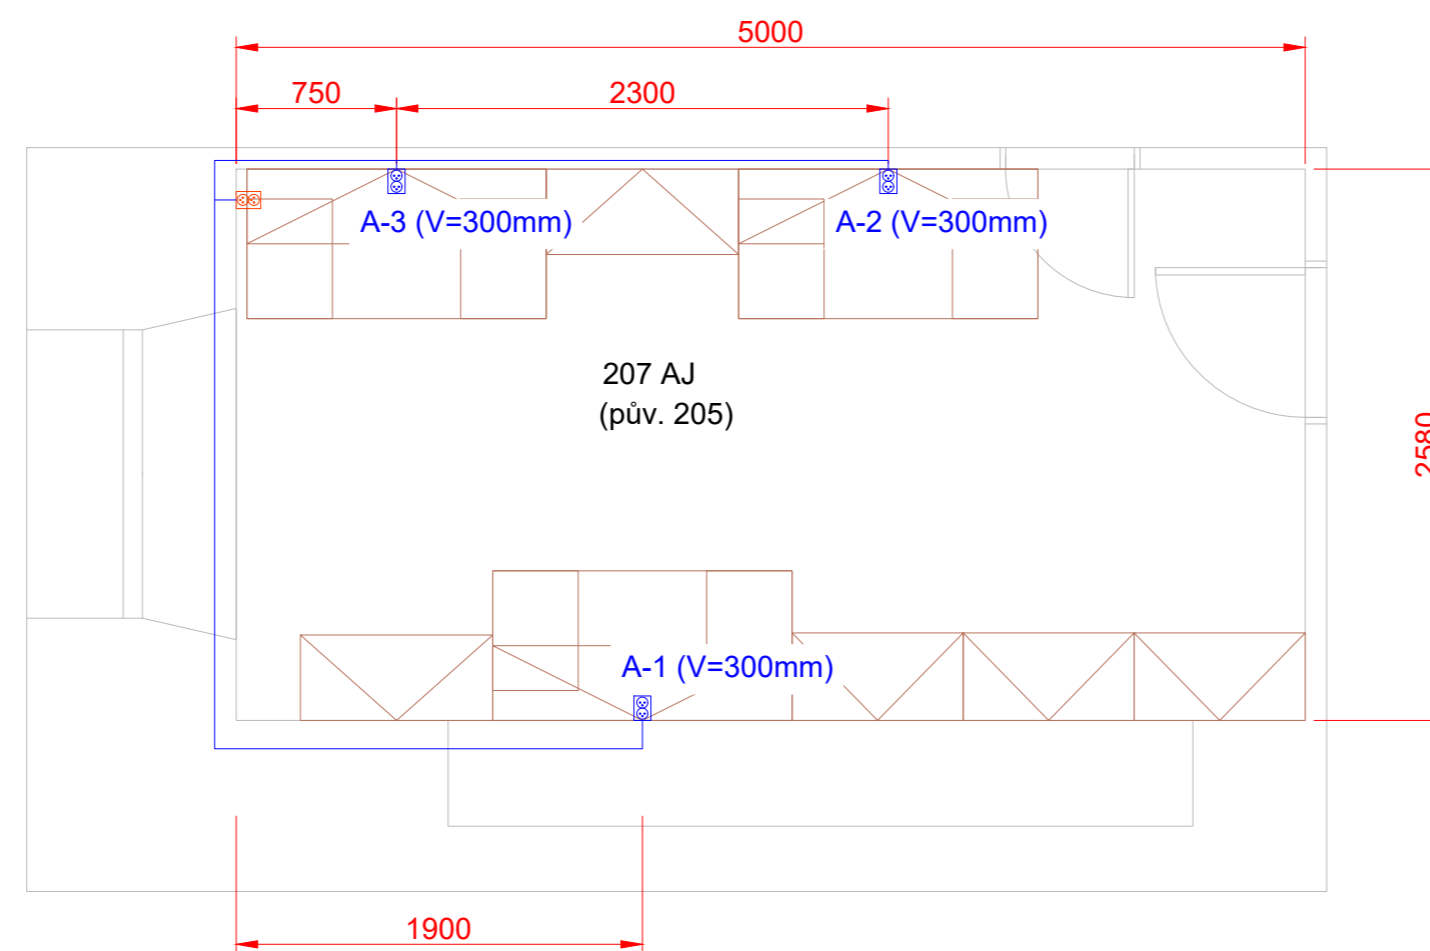

SILNOPROUD

Legenda:

- Nová dvojjásuvka 230 VAC
- Stávající dvojjásuvka 230 VAC
- Zásuvka 230 VAC
- Kabelový vývod 230/400 VAC
- Zemnicí kabel 6 mm

———— KABELOVÁ TRASA SILNOPROUDU V PODLAZE, STĚNÁCH A STROPU

OKRUH NOVÝCH ZÁSUVK "A" BUDE ZAPOJEN ZE STÁVAJÍCÍCH ZÁSUVK

STÁVAJÍCÍ DVOJZÁSUVKY BUDOU ZASLEPENY

V KABINETU BUDOU VYUŽITY STÁVAJÍCÍ DATOVÉ ZÁSUVKY.
PROJEKTOVÁ DOKUMENTACE NEŘEŠÍ ÚPRAVU SLABOPROUDU.

AKCE: STŘEDNÍ ODBORNÁ ŠKOLA HUMANITAS, LITVÍNOV		 DESIGN 4AVI s.r.o. design4avi@design4avi.cz 102 00 PRAHA 10, Pražská 63		
VYPRACOVAL:	Sebastian Fenyk			
VEDOUČÍ PROJEKTANT:	Ondřej Sedláček	DATUM:	09/2024	Č. PARÉ:
INVESTOR:	SOŠ pro ochranu a obnovu ŽP - Schola Humanitas, Litvínov Ukrajinská 379, Horní Litvínov, 436 01 Litvínov	STUPEŇ:	DVD	
OBSAH:	KABINET 207 AJ ROZVRŽENÍ SILNOPROUDU	MĚŘÍTKO:		Č. VÝKRESU: 22