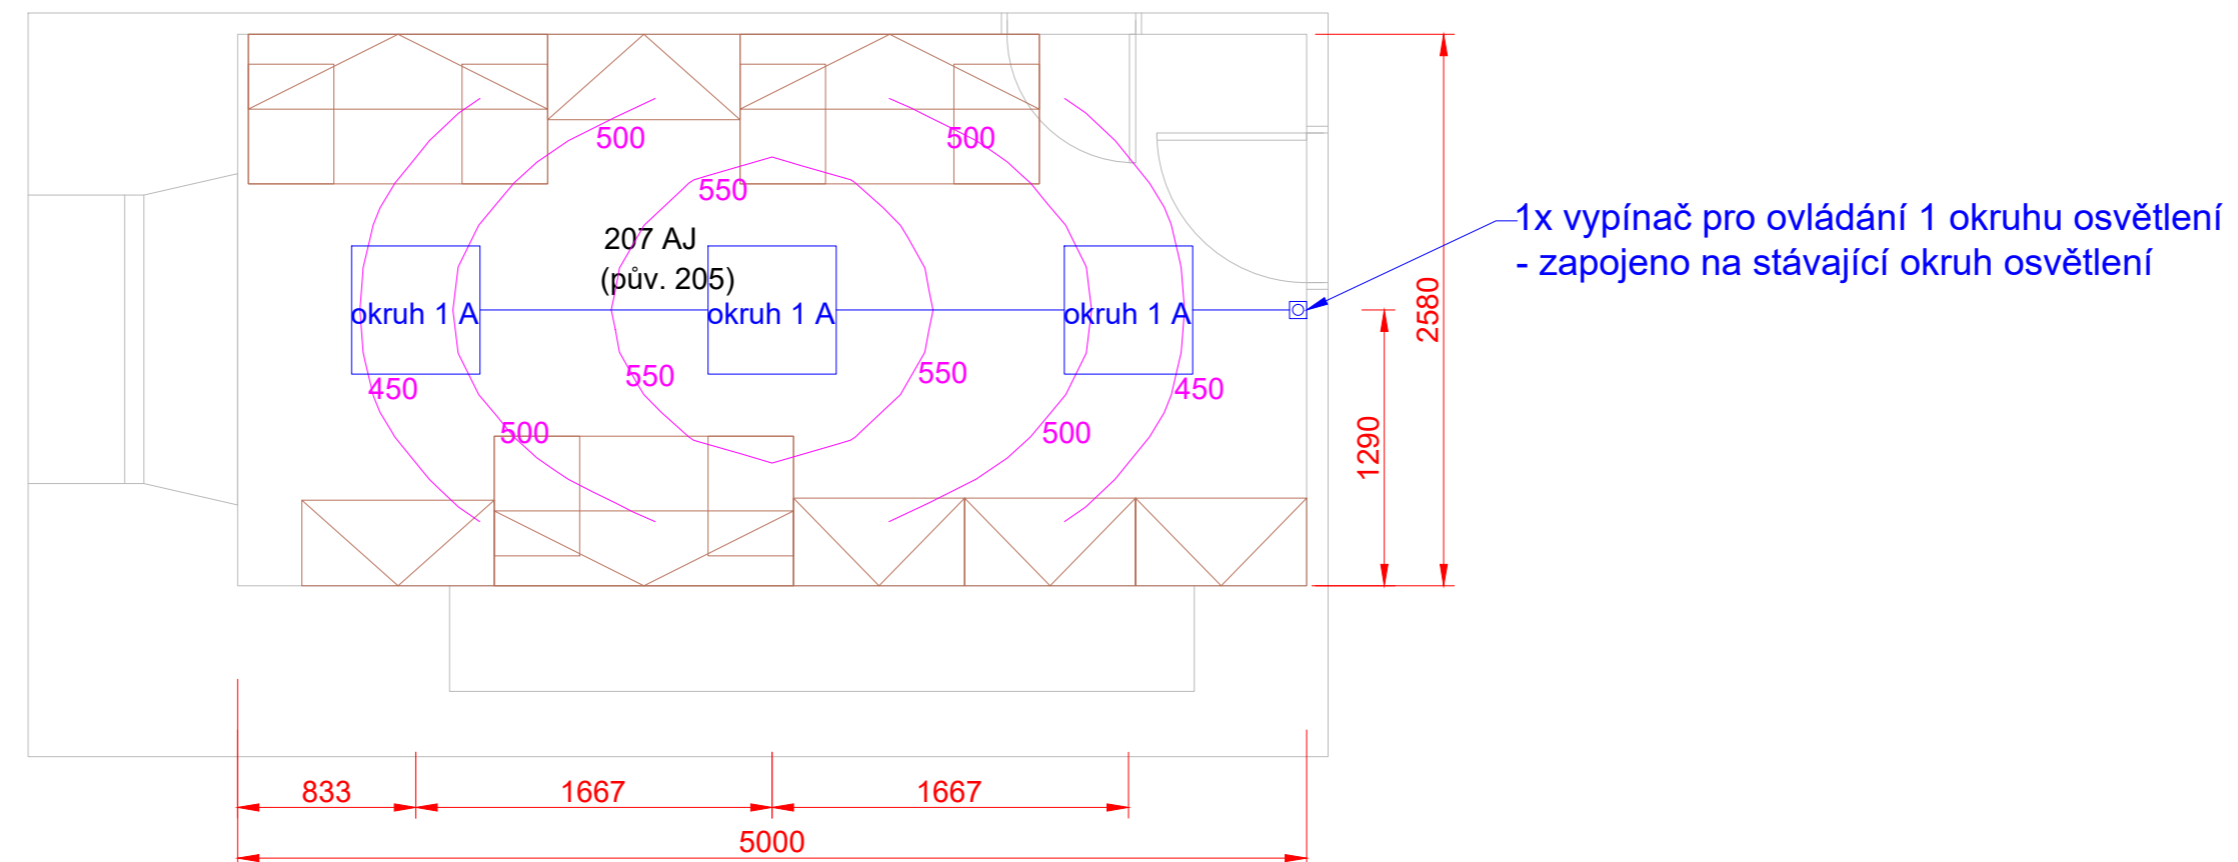

SILNOPROUD

Legenda:

☒ Dvojzásuvka 230 VAC

☒ Zásuvka 230 VAC

⚡ Kabelový vývod 230/400 VAC

⊕ Zemní kabel 6 mm

— KABELOVÁ TRASA SILNOPROUDU V
PODLAZE, STĚNÁCH A STROPU

DLE SKUTEČNÉ SITUACE BUDE VYUŽITA STÁVAJÍCÍ
INSTALAČNÍ KRABICE PRO NOVÉ VYPÍNAČE /
ALTERNATIVNĚ BUDE STÁVAJÍCÍ KRABICE ZASLEPENA
A Z NÍ ROZVEDENY PŘÍVODY DO NOVÝCH KRABIC