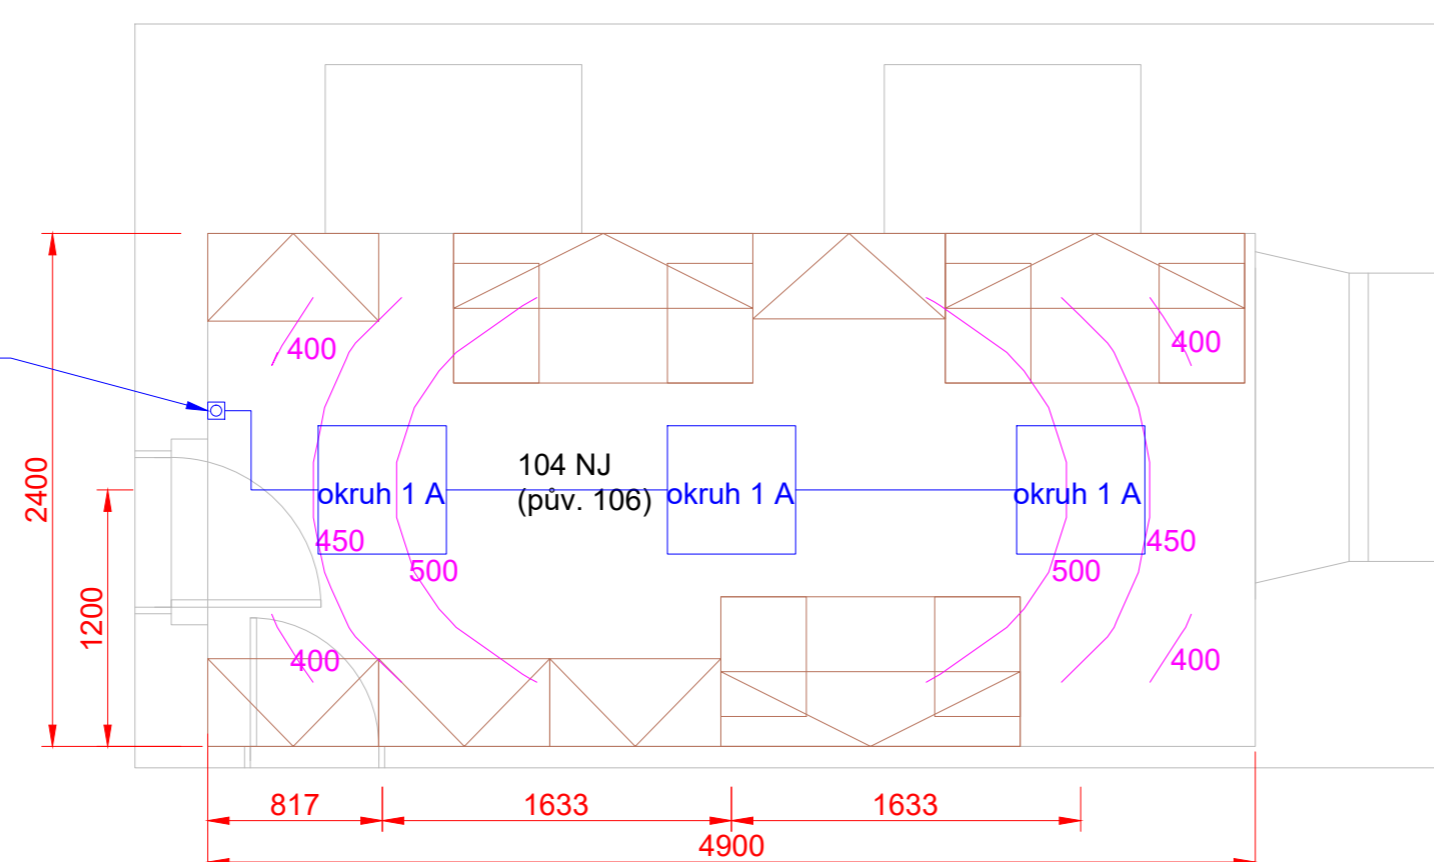

SILNOPROUD

Legenda:

☒ Dvojzásuvka 230 VAC

☒ Zásuvka 230 VAC

⚡ Kabelový vývod 230/400 VAC

⊕ Zemnicí kabel 6 mm

— KABELOVÁ TRASA SILNOPROUDU V
PODLAZE, STĚNÁCH A STROPU

DLE SKUTEČNÉ SITUACE BUDE VYUŽITA STÁVAJÍCÍ
INSTALAČNÍ KRABICE PRO NOVÉ VYPÍNAČE /
ALTERNATIVNĚ BUDE STÁVAJÍCÍ KRABICE ZASLEPENA
A Z NÍ ROZVEDENY PŘÍVODY DO NOVÝCH KRABIC

1x vypínač pro ovládání 1 okruhu osvětlení
- zapojeno na stávající okruh osvětlení

AKCE: STŘEDNÍ ODBORNÁ ŠKOLA HUMANITAS, LITVÍNOV		 DESIGN 4AVI s.r.o. design4avi@design4avi.cz 102 00 PRAHA 10, Pražská 63		
VYPRACOVAL:	Sebastian Fenyk			
VEDOUCÍ PROJEKTANT:	Ondřej Sedláček	DATUM:	09/2024	Č. PARÉ:
INVESTOR:	SOŠ pro ochranu a obnovu ŽP - Schola Humanitas, Litvínov Ukrajinská 379, Horní Litvínov, 436 01 Litvínov	STUPEŇ:	DVD	
OBSAH:	KABINET 104 NJ ROZVRŽENÍ PROVOZNIHO OSVĚTLENÍ	MĚŘÍTKO:		Č. VÝKRESU: 08