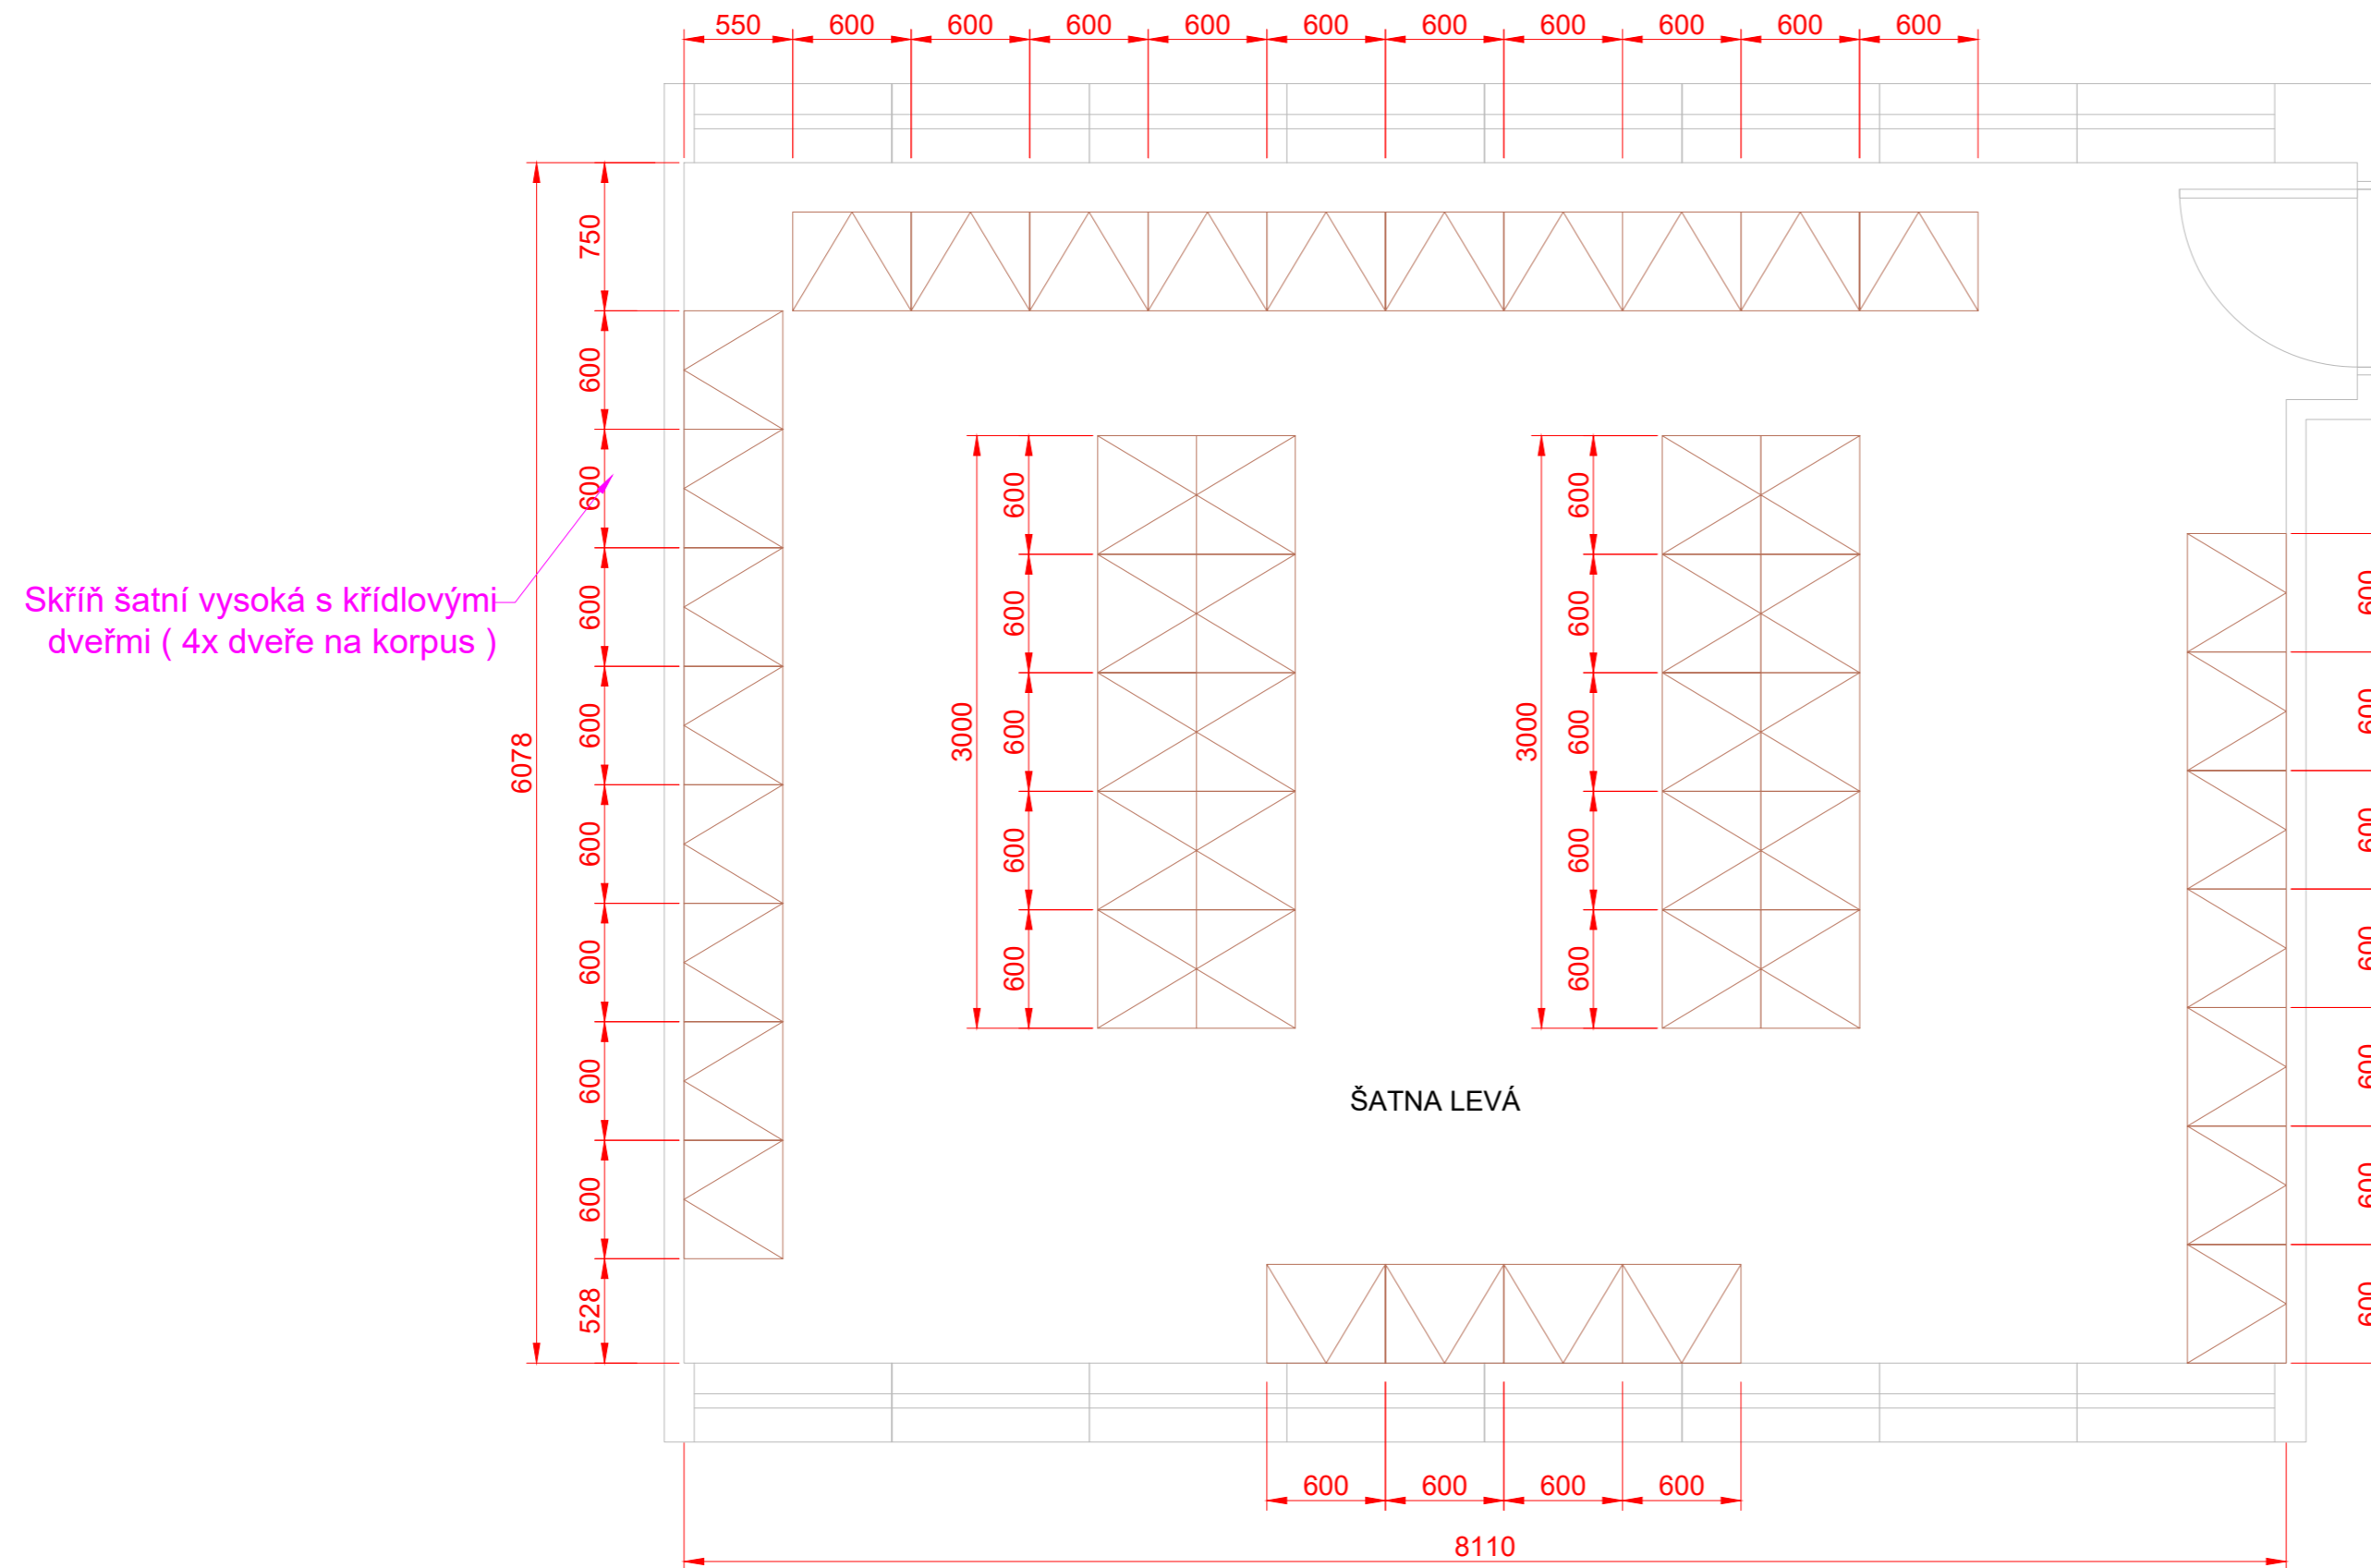

AKCE: STŘEDNÍ ODBORNÁ ŠKOLA HUMANITAS, LITVÍNOV		 DESIGN 4AVI s.r.o. design4avi@design4avi.cz 102 00 PRAHA 10, PRAŽSKÁ 63		
VYPRACOVAL:	Sebastian Fenyk			
VEDOUCÍ PROJEKTANT:	Ondřej Sedláček	DATUM:	09/2024	Č. PARÉ:
INVESTOR:	SOŠ pro ochranu a obnovu ŽP - Schola Humanitas, Litvínov Ukrajinská 379, Horní Litvínov, 436 01 Litvínov	STUPEŇ:	DVD	
OBSAH:	ŠATNA LEVÁ ROZVRŽENÍ AV TECHNIKY	MĚŘÍTKO:		Č. VÝKRESU: 30