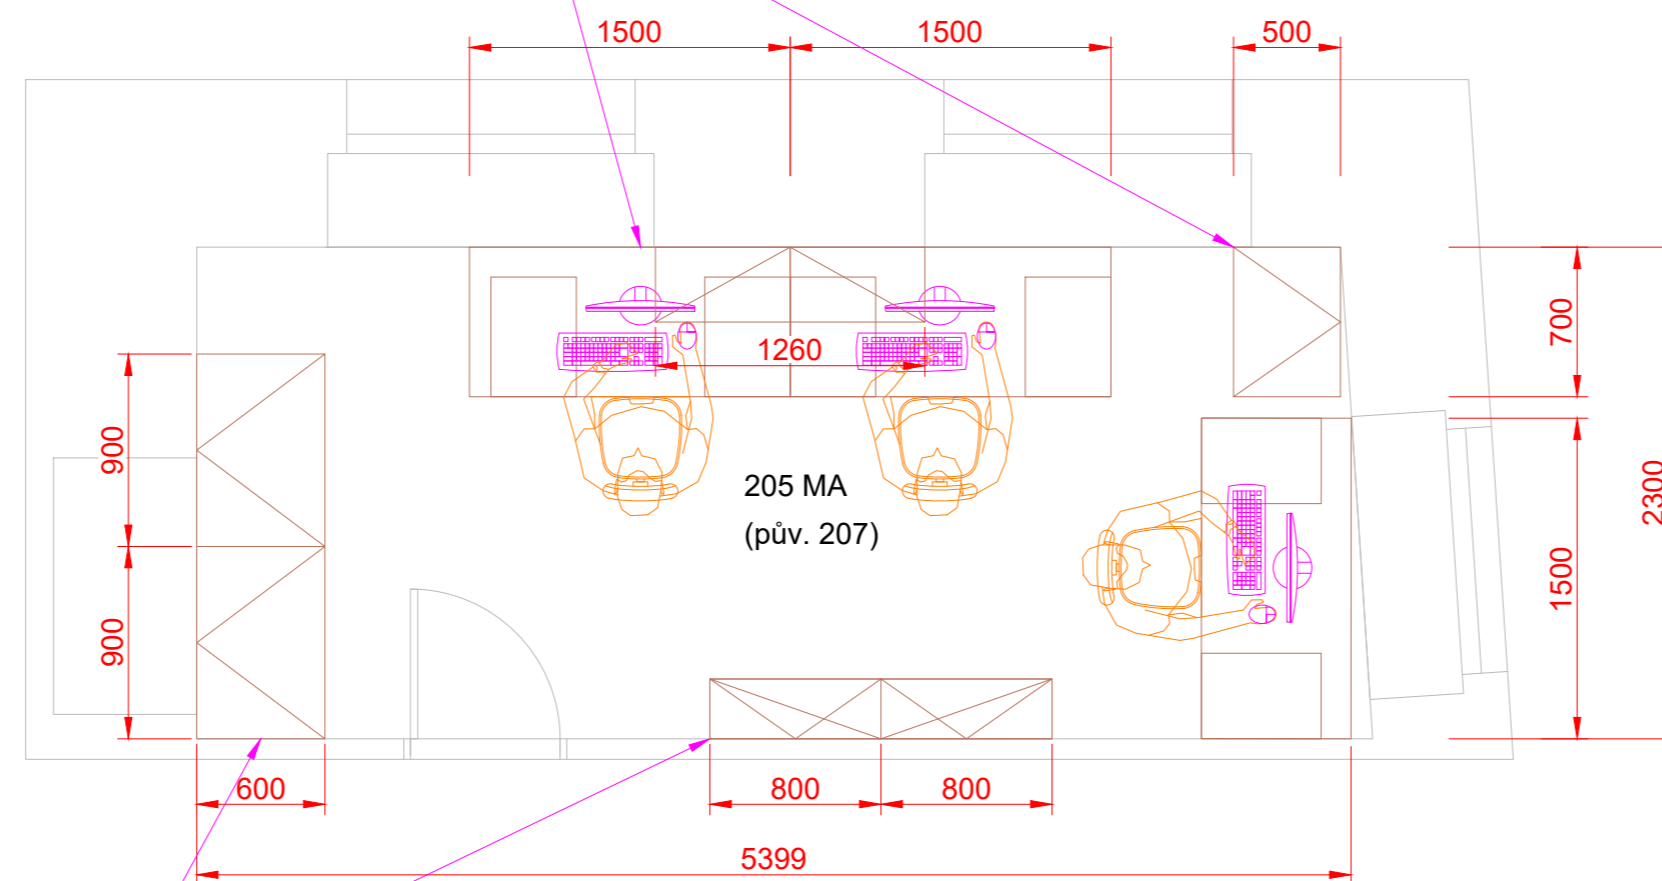

Skříň vysoká s křídlovými dveřmi, nástavec
Stůl kancelářský s kontejnery a nástěnnou skříňkou, učitelský PC

Skříň vysoká s křídlovými dveřmi, nástavec

Skříň nízká s křídlovými dveřmi, nástěnná
police na šanony s pevnými zády

AKCE: STŘEDNÍ ODBORNÁ ŠKOLA HUMANITAS, LITVÍNOV		 DESIGN 4AVI s.r.o. design4avi@design4avi.cz 102 00 PRAHA 10, PRAŽSKÁ 63		
VYPRACOVAL:	Sebastian Fenyk			
VEDOUcí PROJEKTANT:	Ondřej Sedláček	DATUM:	09/2024	Č. PARÉ:
INVESTOR:	SOŠ pro ochranu a obnovu ŽP - Schola Humanitas, Litvínov Ukrajinská 379, Horní Litvínov, 436 01 Litvínov	STUPEŇ:	DVD	
OBSAH:	KABINET 205 MA ROZVRŽENÍ AV TECHNIKY	MĚŘÍTKO:		Č. VÝKRESU: 18