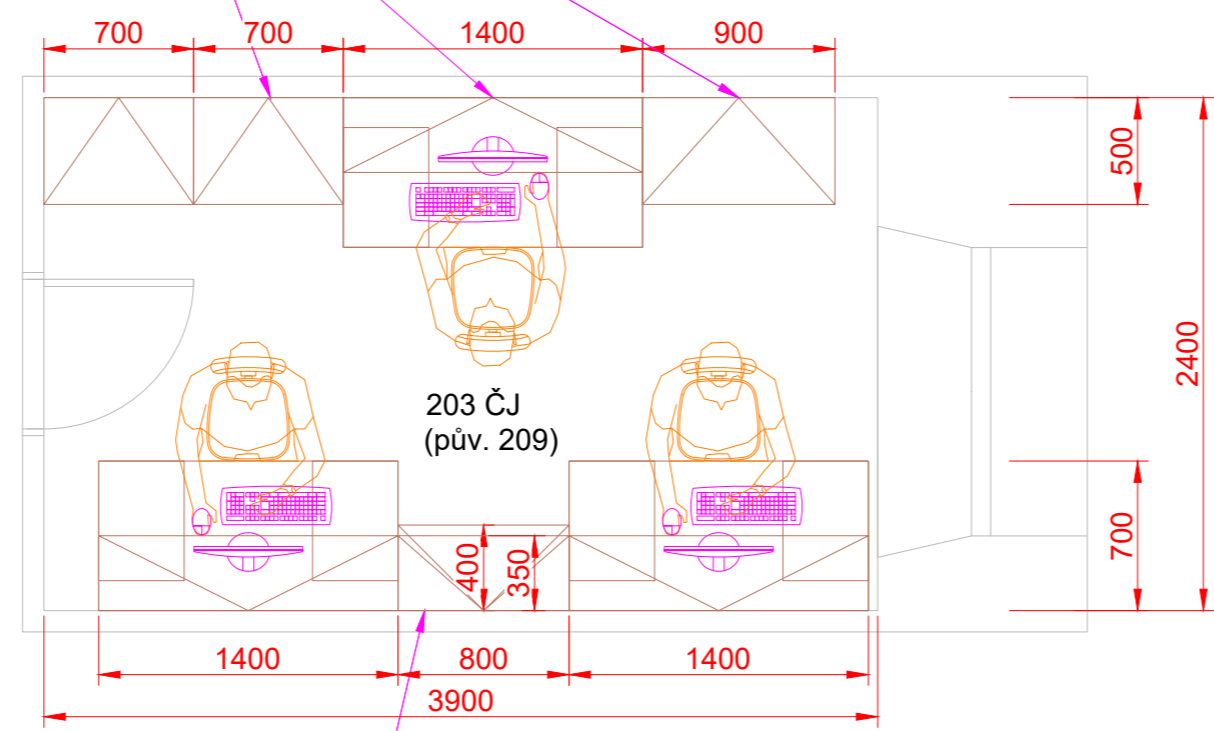

Skříň vysoká s křídlovými dveřmi, nástavec
Stůl kancelářský s kontejnery a nástěnnou skříňkou, učitelský PC
Skříň vysoká s křídlovými dveřmi, nástavec

Skříň nízká otevřená, nástěnná police
na šanony s pevnými zády

AKCE: STŘEDNÍ ODBORNÁ ŠKOLA HUMANITAS, LITVÍNŮV		 DESIGN 4AVI s.r.o. design4avi@design4avi.cz 102 00 PRAHA 10, Pražská 63		
VYPRACOVAL:	Sebastian Fenyk			
VEDOUcí PROJEKTANT:	Ondřej Sedláček	DATUM:	09/2024	Č. PARÉ:
INVESTOR:	SOŠ pro ochranu a obnovu ŽP - Schola Humanitas, Litvínov Ukrajinská 379, Horní Litvínov, 436 01 Litvínov	STUPEŇ:	DVD	
OBSAH:	KABINET 203 ČJ ROZVRŽENÍ AV TECHNIKY	MĚŘÍTKO:		Č. VÝKRESU: 15