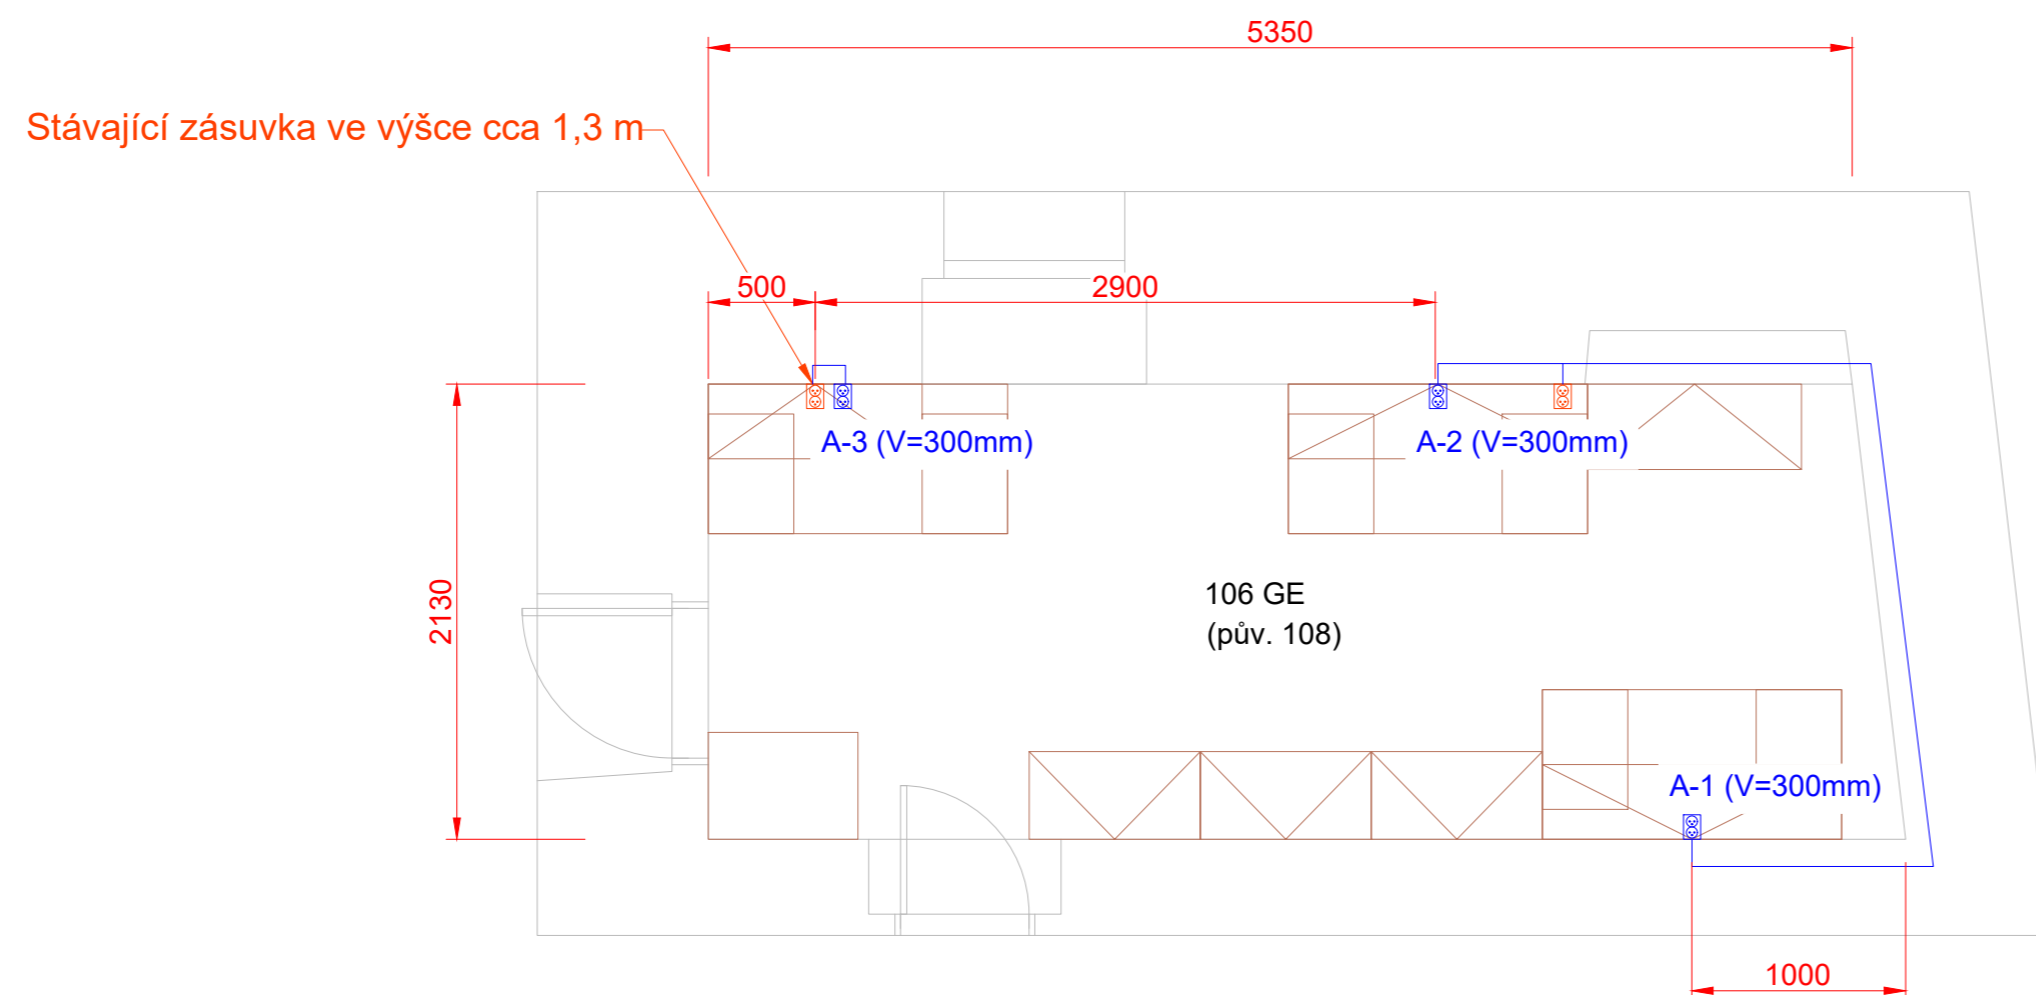

SILNOPROUD

Legenda:

- Nová dvojjásuvka 230 VAC
- Stávající dvojjásuvka 230 VAC
- Zásuvka 230 VAC
- Kabelový vývod 230/400 VAC
- Zemnicí kabel 6 mm

— KABELOVÁ TRASA SILNOPROUDU V PODLAZE, STĚNÁCH A STROPU

OKRUH NOVÝCH ZÁSUVEK "A" BUDE ZAPOJEN ZE STÁVAJÍCÍCH ZÁSUVEK

STÁVAJÍCÍ DVOJZÁSUVKY BUDOU ZASLEPENY

V KABINETU BUDOU VYUŽITY STÁVAJÍCÍ DATOVÉ ZÁSUVKY.
PROJEKTOVÁ DOKUMENTACE NEŘEŠÍ ÚPRAVU SLABOPROUDU.

AKCE: STŘEDNÍ ODBORNÁ ŠKOLA HUMANITAS, LITVÍNOV		4DESIGN AVI DESIGN 4AVI s.r.o. design4avi@design4avi.cz 102 00 PRAHA 10, Pražská 63		
VYPRACOVAL:	Sebastian Fenyk			
VEDOUCÍ PROJEKTANT:	Ondřej Sedláček	DATUM:	09/2024	Č. PARÉ:
INVESTOR:	SOŠ pro ochranu a obnovu ŽP - Schola Humanitas, Litvínov Ukrajinská 379, Horní Litvínov, 436 01 Litvínov	STUPEŇ:	DVD	
OBSAH:	KABINET 106 GE ROZVRŽENÍ SILNOPROUDU	MĚŘÍTKO:		Č. VÝKRESU: 10