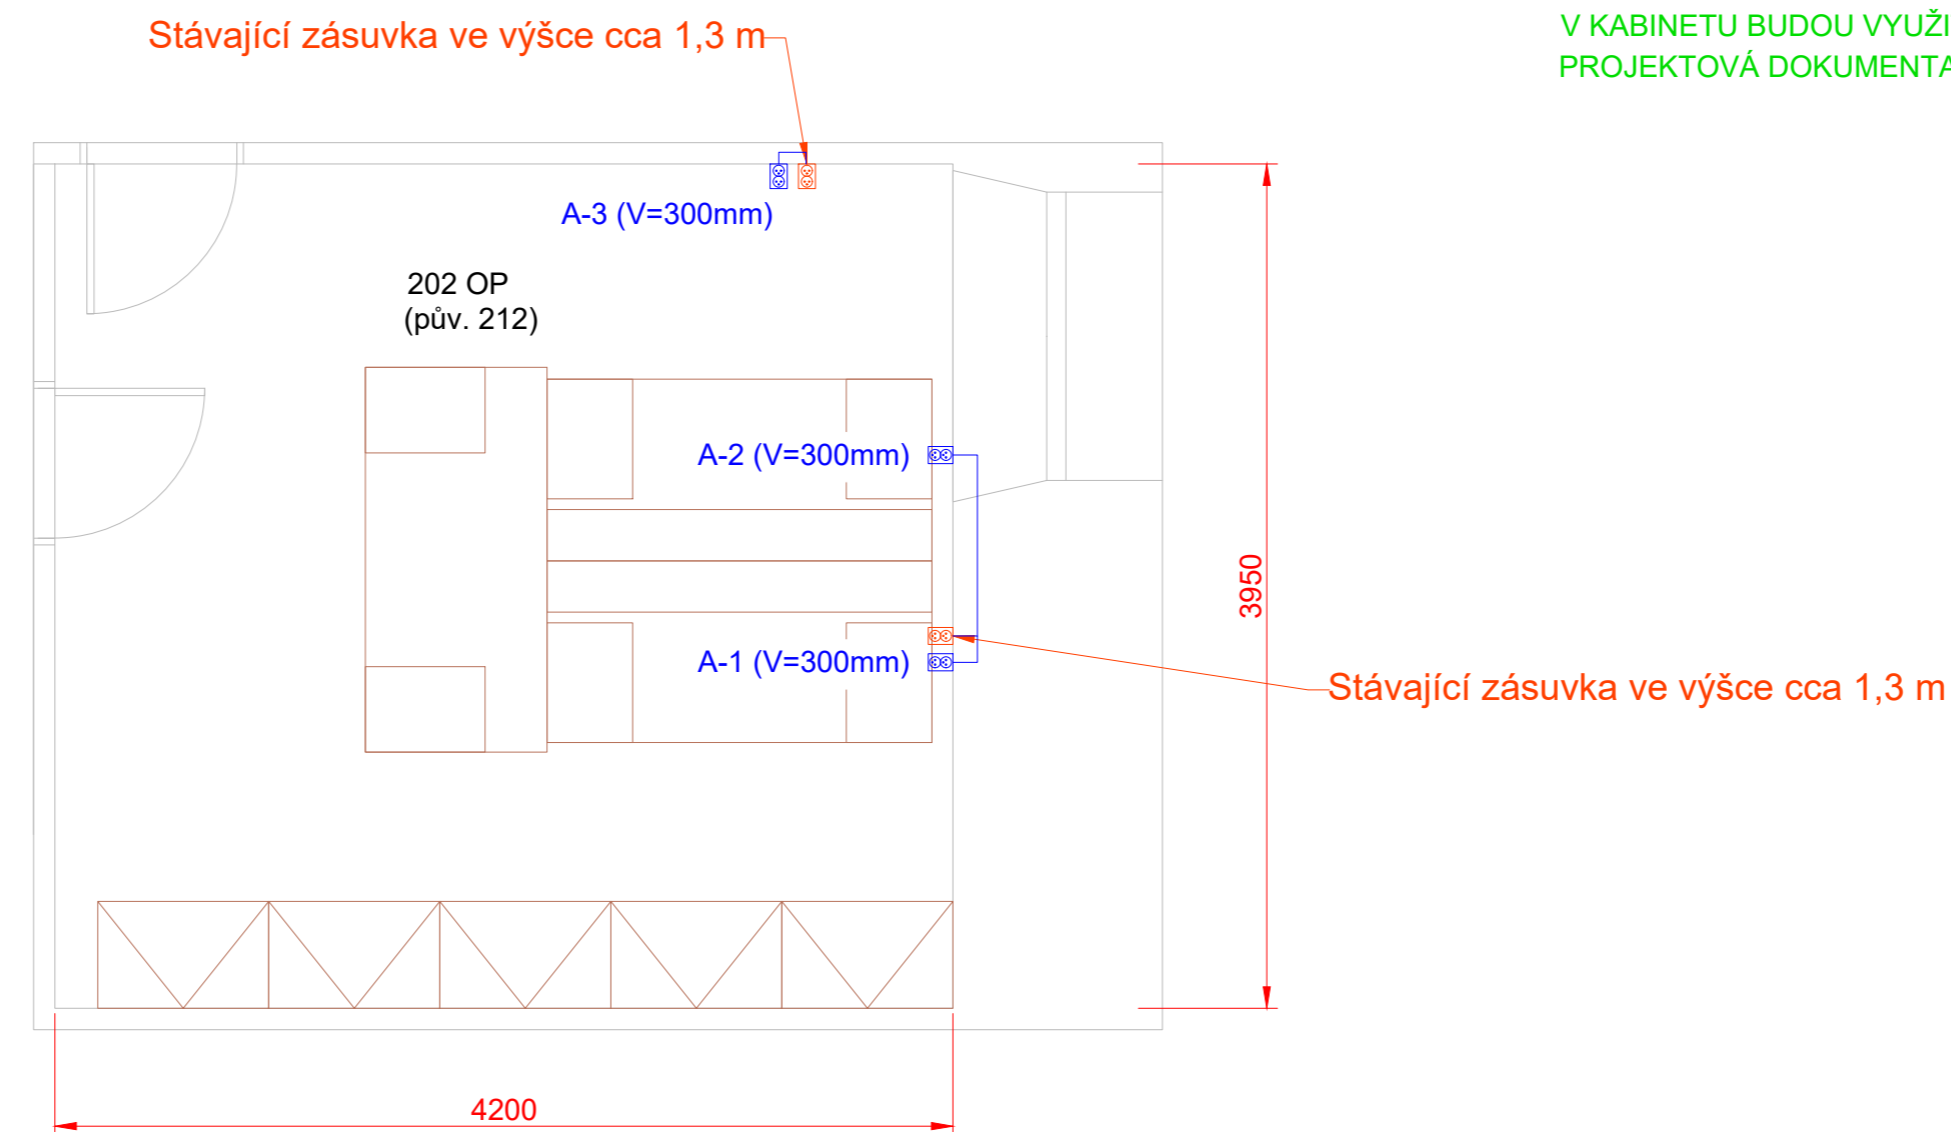

OKRUH NOVÝCH ZÁSUVK "A" BUDE ZAPOJEN ZE STÁVAJÍCÍCH ZÁSUVK

STÁVAJÍCÍ DVOJZÁSUVKY BUDOU ZASLEPENY

V KABINETU BUDOU VYUŽITY STÁVAJÍCÍ DATOVÉ ZÁSUVKY.
PROJEKTOVÁ DOKUMENTACE NEŘEŠÍ ÚPRAVU SLABOPROUDU.

Stávající zásuvka ve výšce cca 1,3 m