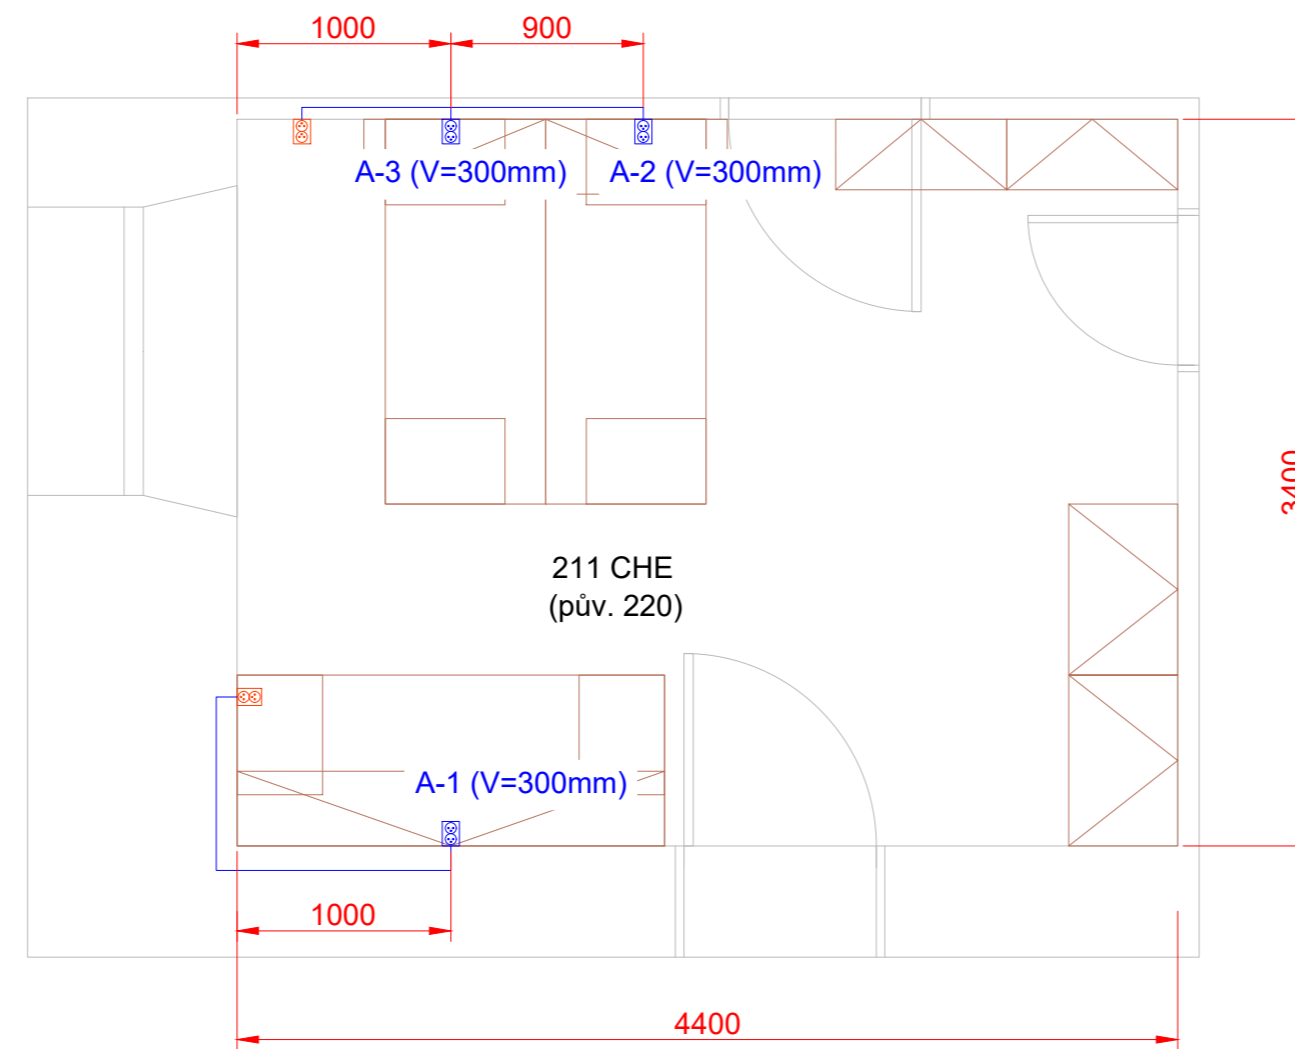

SILNOPROUD

Legenda:

- Nová dvojjásuvka 230 VAC
- Stávající dvojjásuvka 230 VAC
- Zásuvka 230 VAC
- Kabelový vývod 230/400 VAC
- Zemnicí kabel 6 mm

———— KABELOVÁ TRASA SILNOPROUDU V PODLAZE, STĚNÁCH A STROPU

OKRUH NOVÝCH ZÁSUVK "A" BUDE ZAPOJEN ZE STÁVAJÍCÍCH ZÁSUVK

STÁVAJÍCÍ DVOJZÁSUVKY BUDOU ZASLEPENY

V KABINETU BUDOU VYUŽITY STÁVAJÍCÍ DATOVÉ ZÁSUVKY.
PROJEKTOVÁ DOKUMENTACE NEŘEŠÍ ÚPRAVU SLABOPROUDU.

AKCE: STŘEDNÍ ODBORNÁ ŠKOLA HUMANITAS, LITVÍNŮV		 DESIGN 4AVI s.r.o. design4avi@design4avi.cz 102 00 PRAHA 10, PRAŽSKÁ 63		
VYPRACOVAL:	Sebastian Fenyk			
VEDOUCÍ PROJEKTANT:	Ondřej Sedláček	DATUM:	09/2024	Č. PARÉ:
INVESTOR:	SOŠ pro ochranu a obnovu ŽP - Schola Humanitas, Litvínov Ukrajinská 379, Horní Litvínov, 436 01 Litvínov	STUPEŇ:	DVD	
OBSAH:	KABINET 211 CHE ROZVRŽENÍ SILNOPROUDU	MĚŘÍTKO:		Č. VÝKRESU: 25