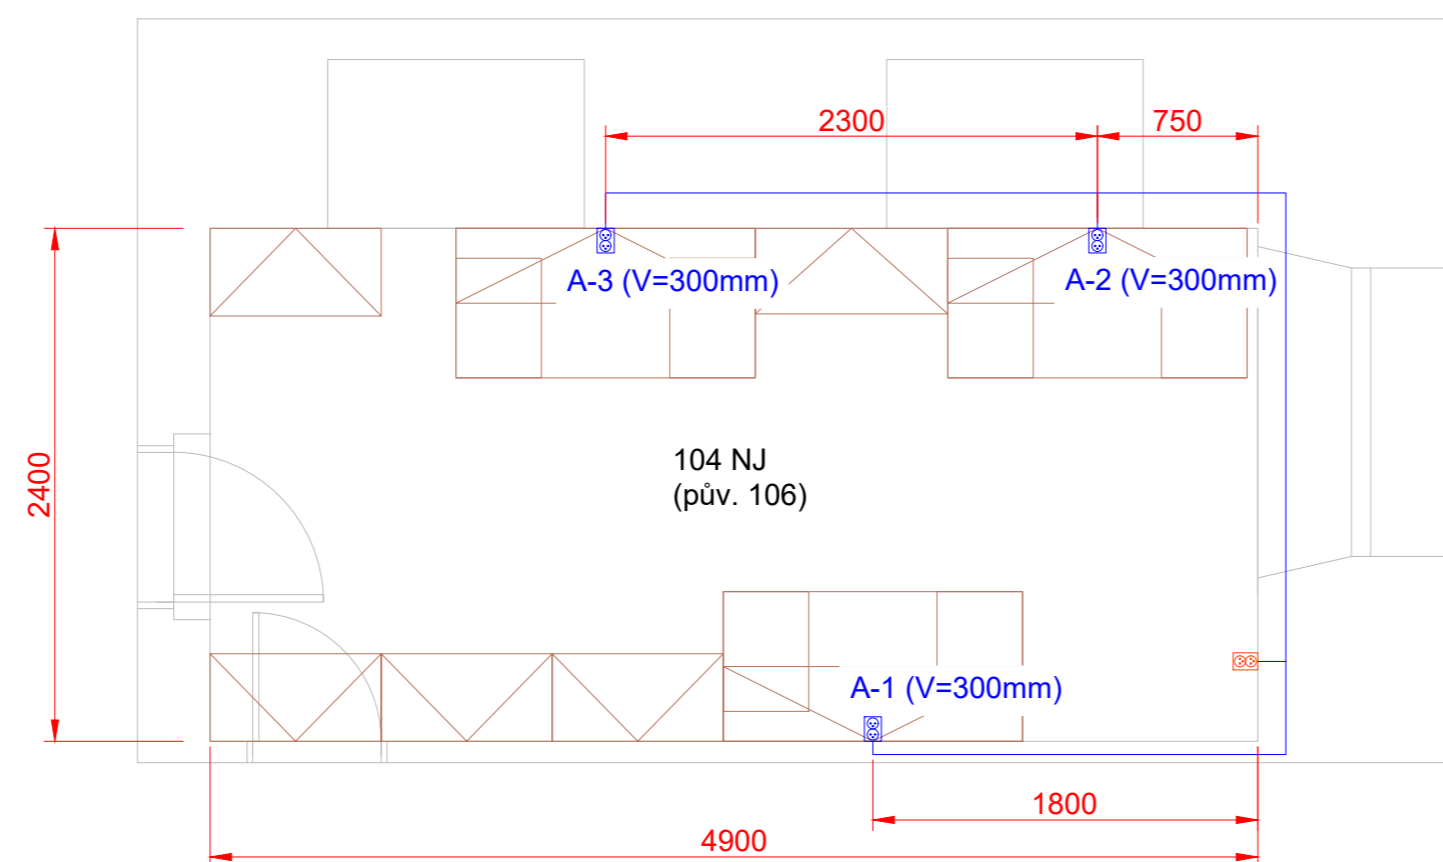

SILNOPROUD

Legenda:

- Nová dvojjásuvka 230 VAC
- Stávající dvojjásuvka 230 VAC
- Zásuvka 230 VAC
- Kabelový vývod 230/400 VAC
- Zemnicí kabel 6 mm

— KABELOVÁ TRASA SILNOPROUDU V PODLAZE, STĚNÁCH A STROPU

OKRUH NOVÝCH ZÁSUVK "A" BUDE ZAPOJEN ZE STÁVAJÍCÍCH ZÁSUVK

STÁVAJÍCÍ DVOJZÁSUVKY BUDOU ZASLEPENY

V KABINETU BUDOU VYUŽITY STÁVAJÍCÍ DATOVÉ ZÁSUVKY.
PROJEKTOVÁ DOKUMENTACE NEŘEŠÍ ÚPRAVU SLABOPROUDU.

AKCE: STŘEDNÍ ODBORNÁ ŠKOLA HUMANITAS, LITVÍNOV		 DESIGN 4AVI s.r.o. design4avi@design4avi.cz 102 00 PRAHA 10, Pražská 63		
VYPRACOVAL:	Sebastian Fenyk			
VEDOUcí PROJEKTANT:	Ondřej Sedláček	DATUM:	09/2024	Č. PARÉ:
INVESTOR:	SOŠ pro ochranu a obnovu ŽP - Schola Humanitas, Litvínov Ukrajinská 379, Horní Litvínov, 436 01 Litvínov	STUPEŇ:	DVD	
OBSAH:	KABINET 104 NJ ROZVRŽENÍ SILNOPROUDU	MĚŘÍTKO:		Č. VÝKRESU: 07