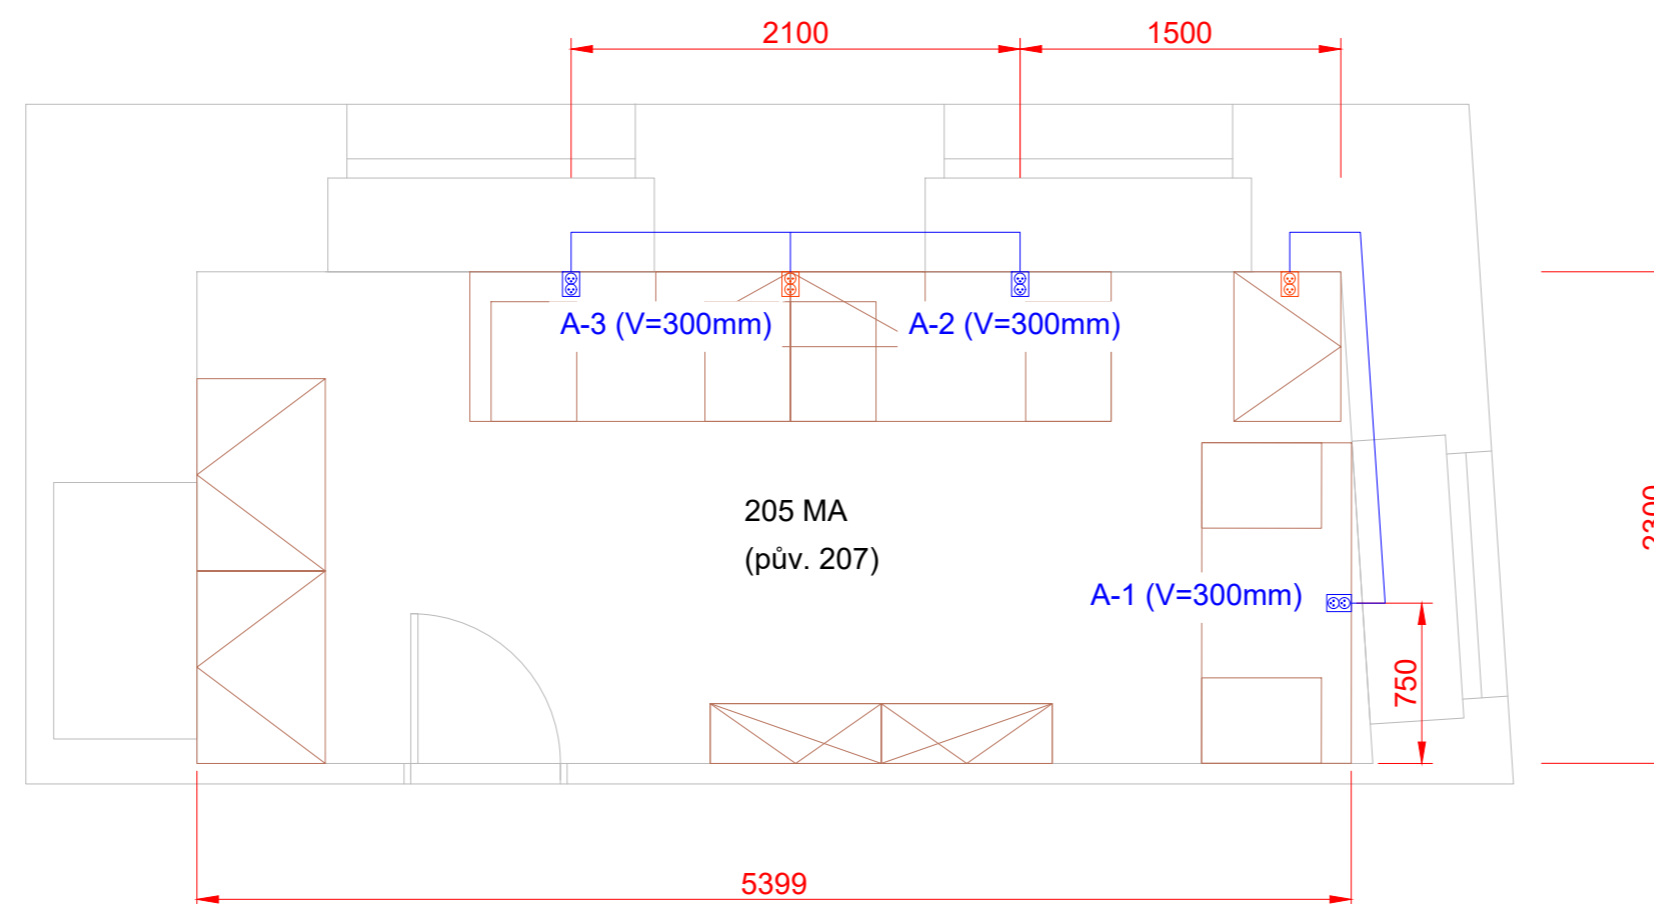

SILNOPROUD

Legenda:

- Nová dvojjásuvka 230 VAC
- Stávající dvojjásuvka 230 VAC
- Zásuvka 230 VAC
- Kabelový vývod 230/400 VAC
- Zemnicí kabel 6 mm

———— KABELOVÁ TRASA SILNOPROUDU V PODLAZE, STĚNÁCH A STROPU

OKRUH NOVÝCH ZÁSUVEK "A" BUDE ZAPOJEN ZE STÁVAJÍCÍCH ZÁSUVEK

STÁVAJÍCÍ DVOJZÁSUVKY BUDOU ZASLEPENY

V KABINETU BUDOU VYUŽITY STÁVAJÍCÍ DATOVÉ ZÁSUVKY.
PROJEKTOVÁ DOKUMENTACE NEŘEŠÍ ÚPRAVU SLABOPROUDU.

AKCE: STŘEDNÍ ODBORNÁ ŠKOLA HUMANITAS, LITVÍNOV		 DESIGN 4AVI s.r.o. design4avi@design4avi.cz 102 00 PRAHA 10, Pražská 63		
VYPRACOVAL:	Sebastian Fenyk			
VEDOUcí PROJEKTANT:	Ondřej Sedláček	DATUM:	09/2024	Č. PARÉ:
INVESTOR:	SOŠ pro ochranu a obnovu ŽP - Schola Humanitas, Litvínov Ukrajinská 379, Horní Litvínov, 436 01 Litvínov	STUPEŇ:	DVD	
OBSAH:	KABINET 205 MA ROZVRŽENÍ SILNOPROUDU	MĚŘÍTKO:		Č. VÝKRESU: 19