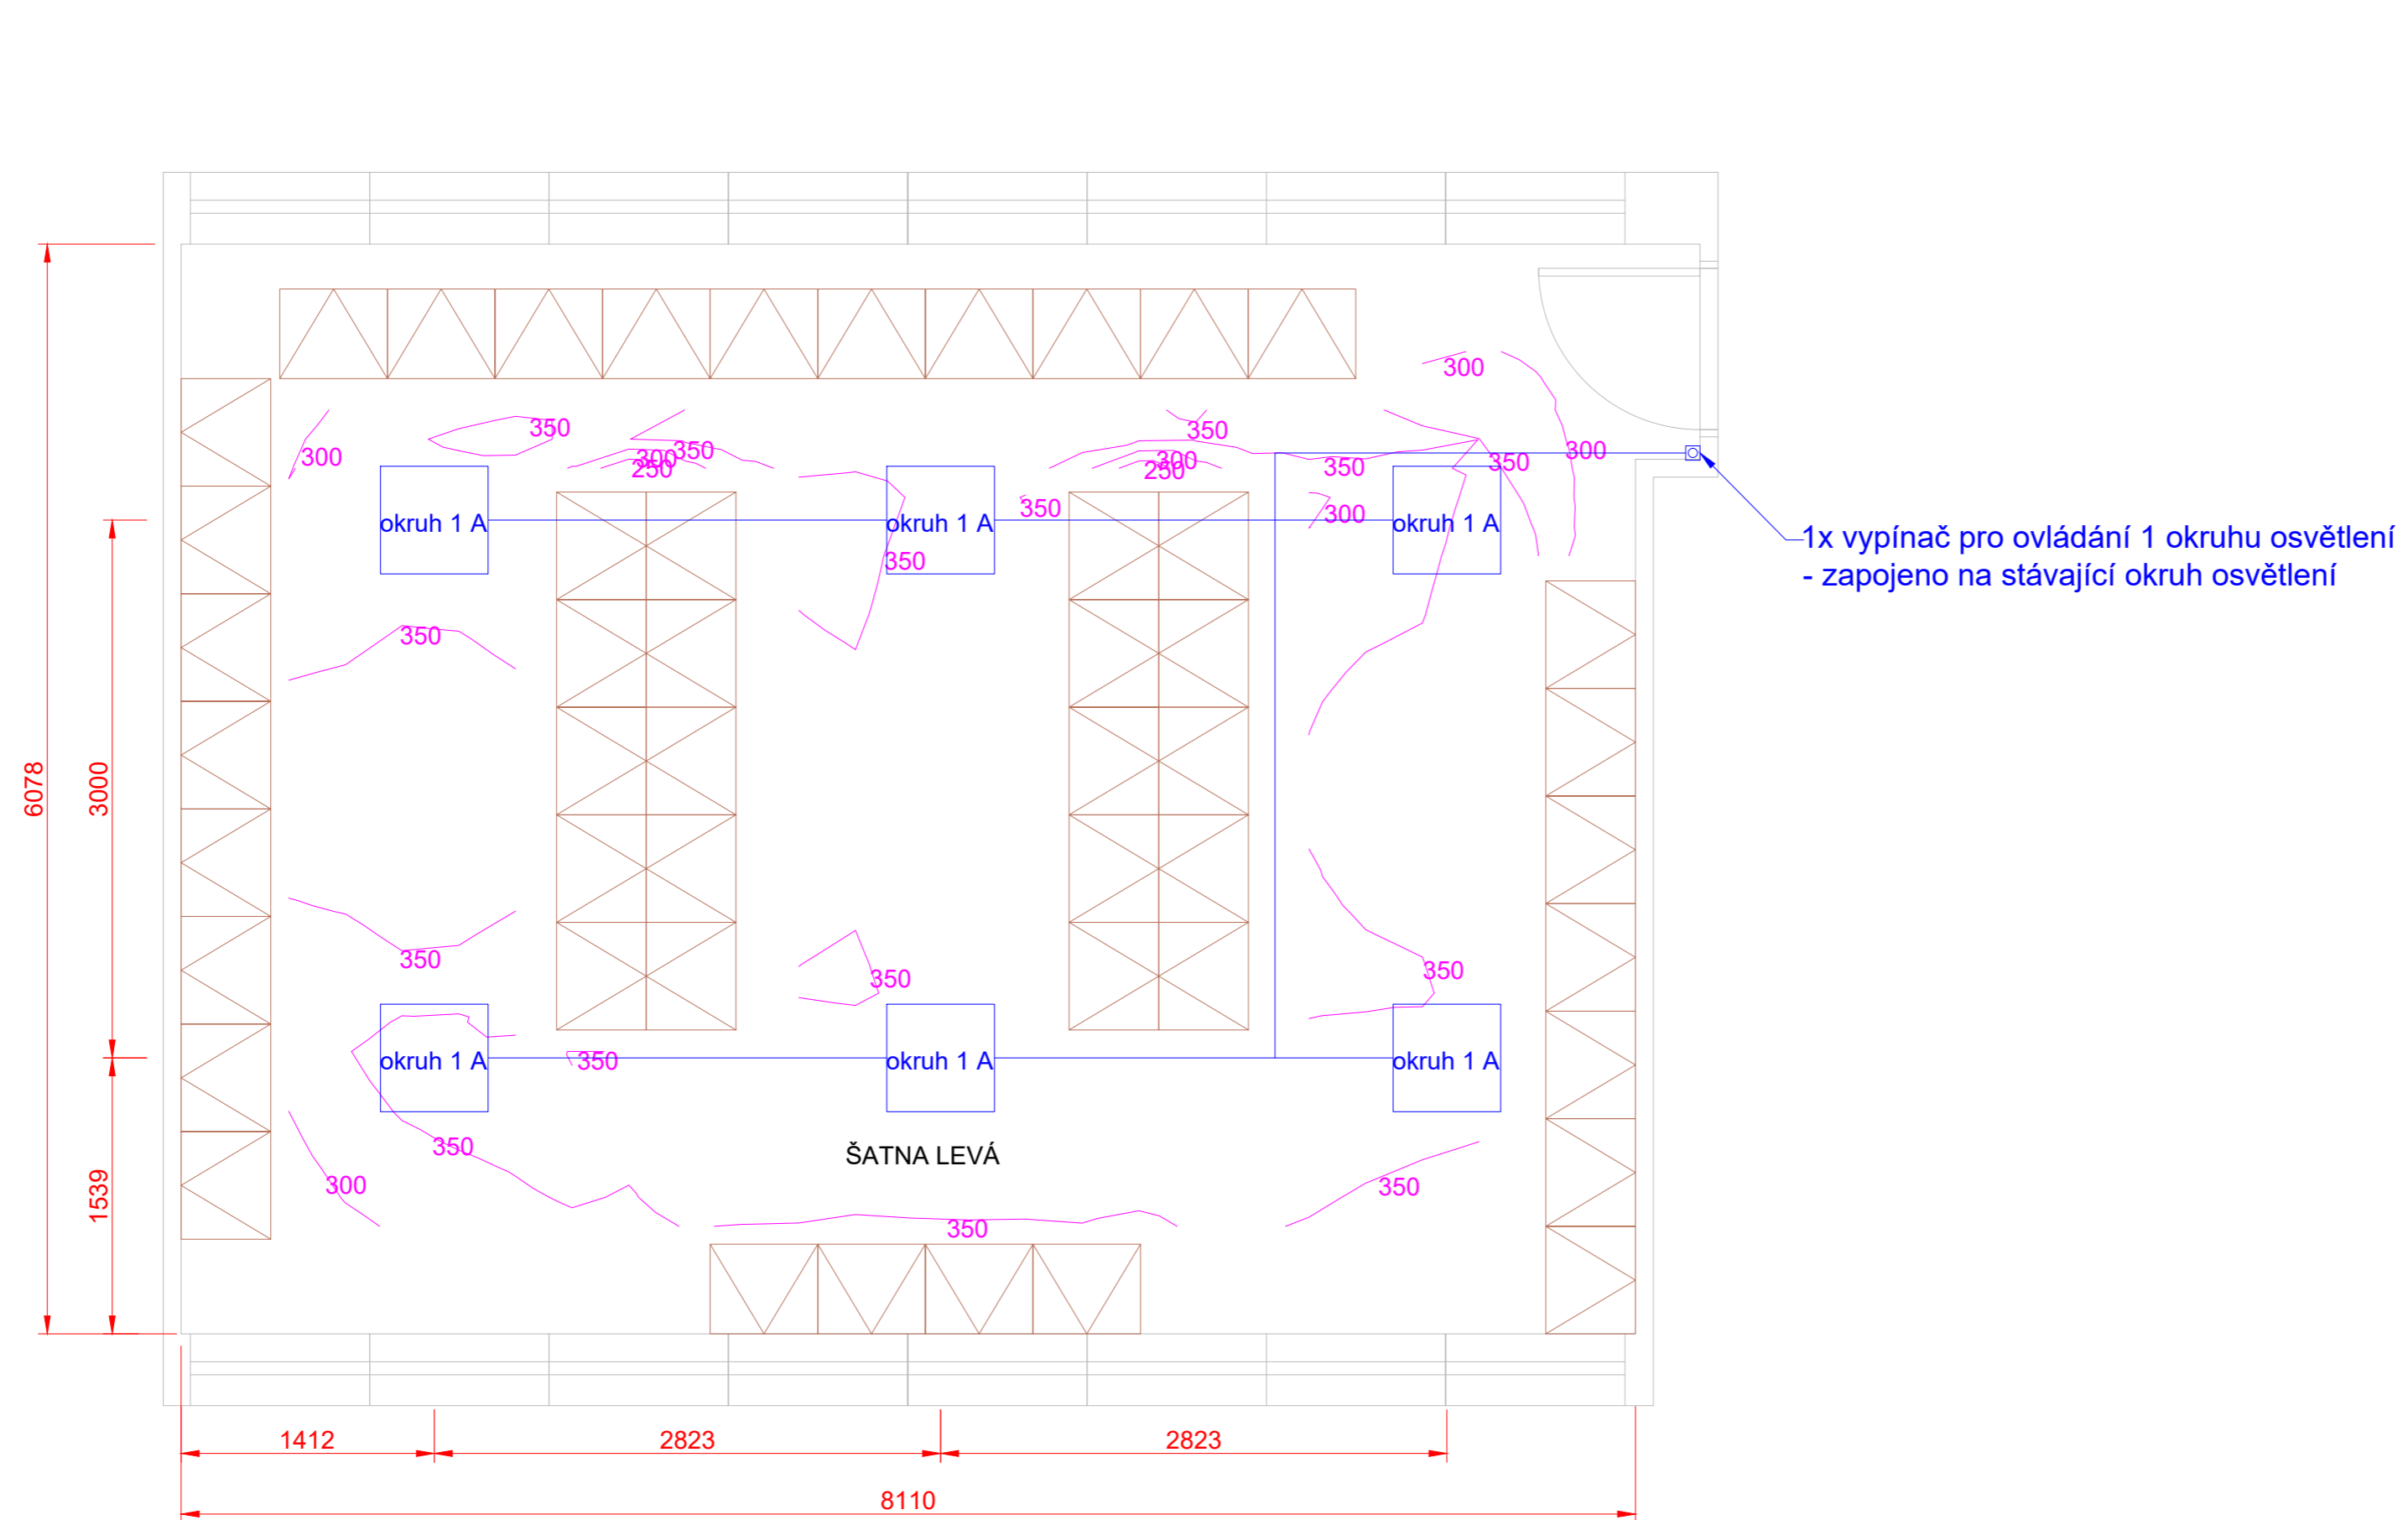

SILNOPROUD

Legenda:

☒ Dvojzásuvka 230 VAC

☒ Zásuvka 230 VAC

⚡ Kabelový vývod 230/400 VAC

⊕ Zemnicí kabel 6 mm

— KABELOVÁ TRASA SILNOPROUDU V
PODLAZE, STĚNÁCH A STROPU

DLE SKUTEČNÉ SITUACE BUDE VYUŽITA STÁVAJÍCÍ
INSTALAČNÍ KRABICE PRO NOVÉ VYPÍNAČE /
ALTERNATIVNĚ BUDE STÁVAJÍCÍ KRABICE ZASLEPENA
A Z NÍ ROZVEDENY PŘÍVODY DO NOVÝCH KRABIC

1x vypínač pro ovládání 1 okruhu osvětlení
- zapojeno na stávající okruh osvětlení

AKCE: STŘEDNÍ ODBORNÁ ŠKOLA HUMANITAS, LITVÍNŮV		 DESIGN 4AVI s.r.o. design4avi@design4avi.cz 102 00 PRAHA 10, Pražská 63		
VYPRACOVAL:	Sebastian Fenyk			
VEDOUCÍ PROJEKTANT:	Ondřej Sedláček	DATUM:	09/2024	Č. PARÉ:
INVESTOR:	SOŠ pro ochranu a obnovu ŽP - Schola Humanitas, Litvínov Ukrajinská 379, Horní Litvínov, 436 01 Litvínov	STUPEŇ:	DVD	
OBSAH:	ŠATNA LEVÁ ROZVRŽENÍ PROVOZNIHO OSVĚTLENÍ	MĚŘITKO:		Č. VÝKRESU: 31