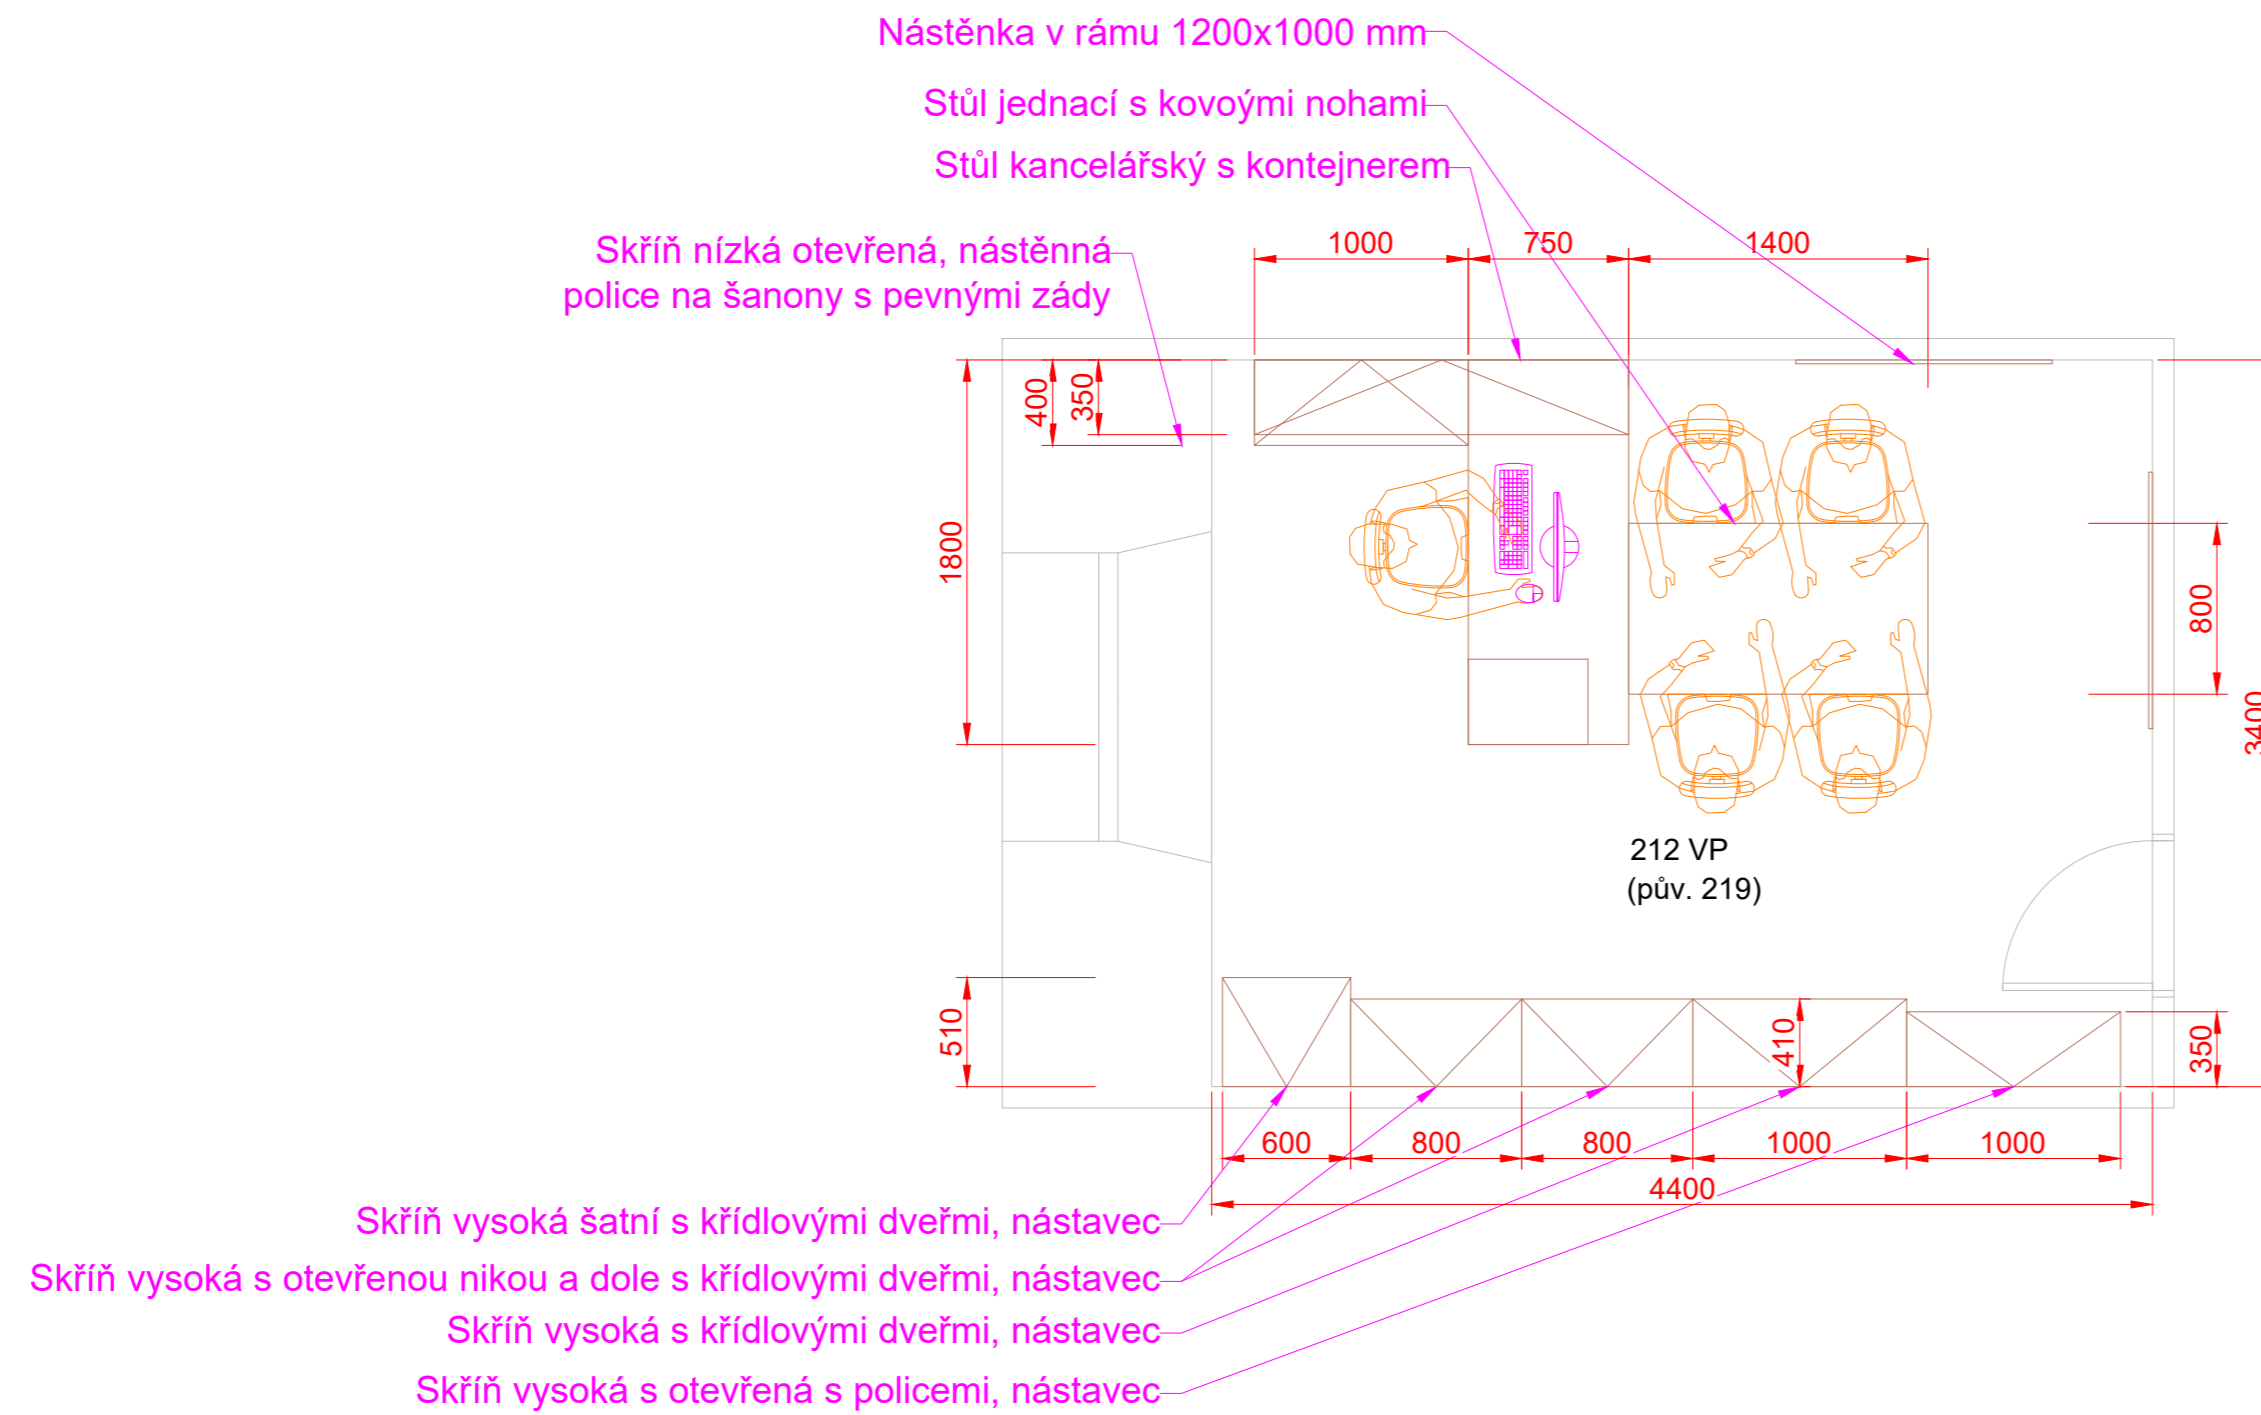

AKCE: STŘEDNÍ ODBORNÁ ŠKOLA HUMANITAS, LITVÍNŮV		 DESIGN 4AVI s.r.o. design4avi@design4avi.cz 102 00 PRAHA 10, PRAŽSKÁ 63		
VYPRACOVAL:	Sebastian Fenyk			
VEDOUcí PROJEKTANT:	Ondřej Sedláček	DATUM:	09/2024	Č. PARÉ:
INVESTOR:	SOŠ pro ochranu a obnovu ŽP - Schola Humanitas, Litvínov Ukrajinská 379, Horní Litvínov, 436 01 Litvínov	STUPEŇ:	DVD	
OBSAH:	KABINET 212 VP ROZVRŽENÍ AV TECHNIKY	MĚŘÍTKO:		Č. VÝKRESU: 27