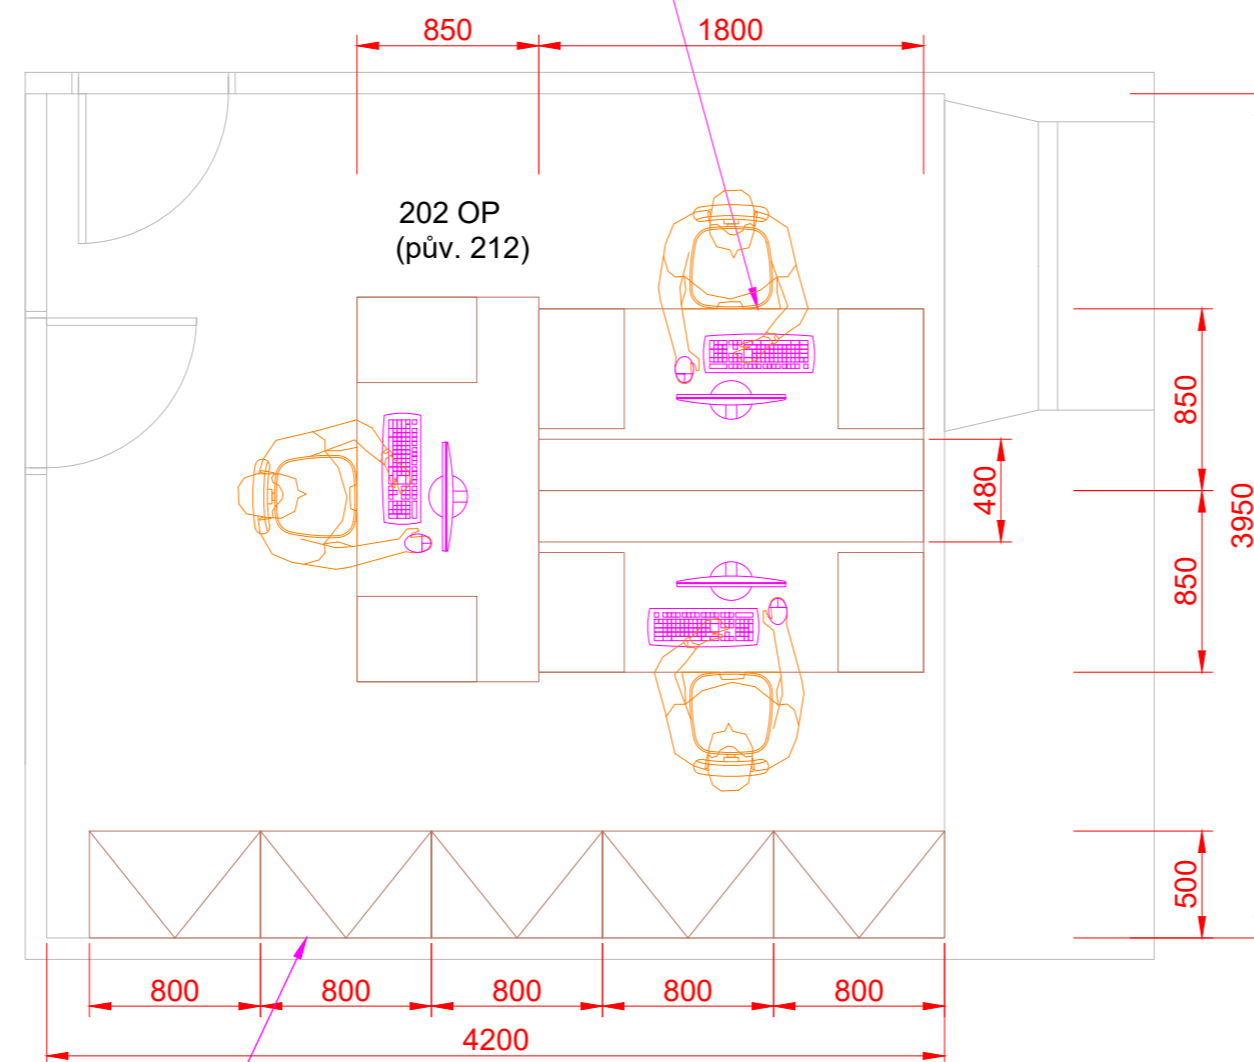

Stůl kancelářský s kontejnery a nástavbou, učitelův PC

Skříň vysoká s křídlovými dveřmi s nástavci

AKCE: STŘEDNÍ ODBORNÁ ŠKOLA HUMANITAS, LITVÍNŮV		 DESIGN 4AVI s.r.o. design4avi@design4avi.cz 102 00 PRAHA 10, Pražská 63		
VYPRACOVAL:	Sebastian Fenyk			
VEDOUCÍ PROJEKTANT:	Ondřej Sedláček	DATUM:	09/2024	Č. PARÉ:
INVESTOR:	SOŠ pro ochranu a obnovu ŽP - Schola Humanitas, Litvínov Ukrajinská 379, Horní Litvínov, 436 01 Litvínov	STUPEŇ:	DVD	
OBSAH:	KABINET 202 OP ROZVRŽENÍ AV TECHNIKY	MĚŘÍTKO:		Č. VÝKRESU: 12