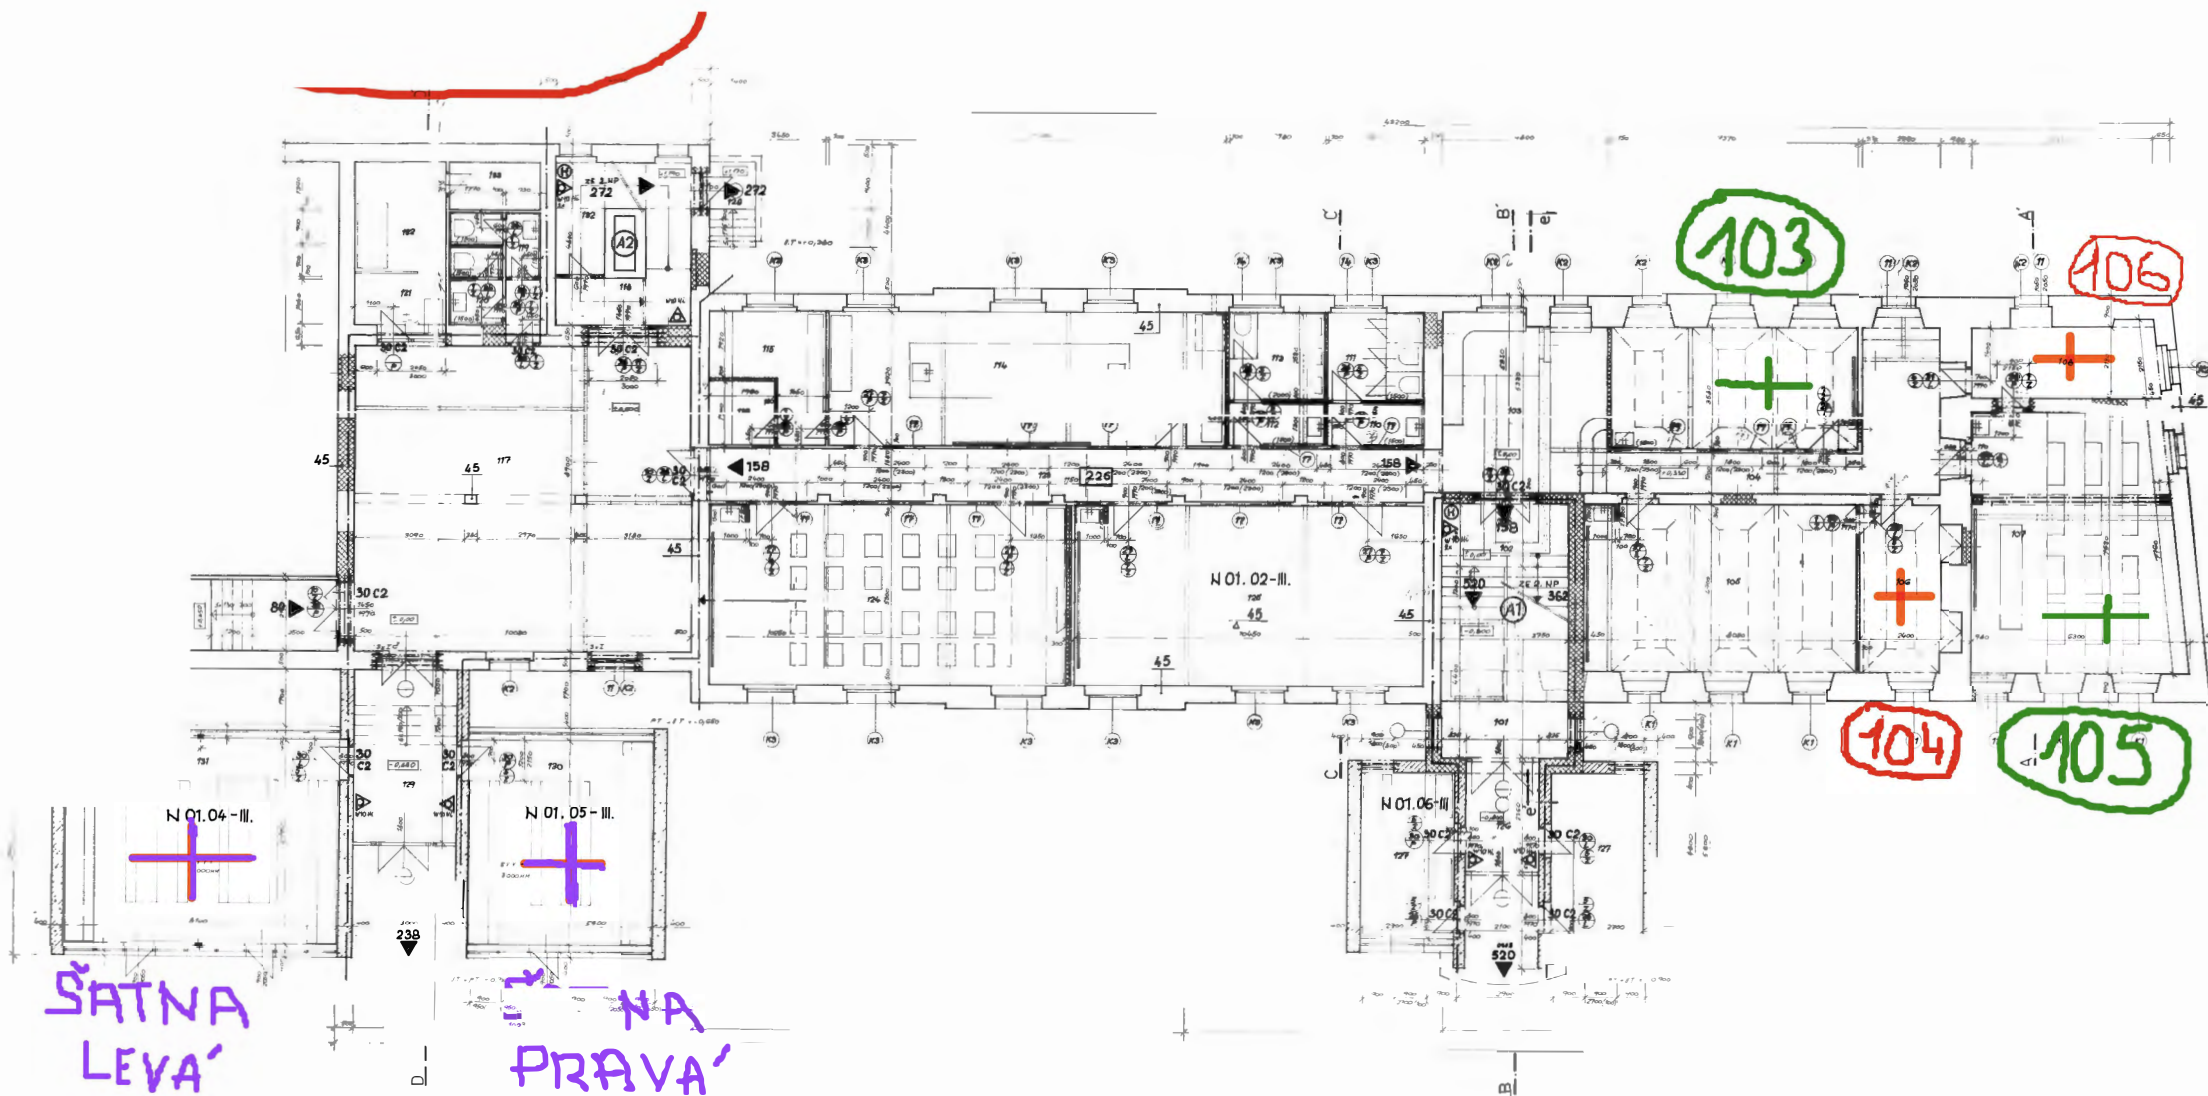

Příloha č. 3  
1 NP budova č. p. 320

LEGENDA:  
ČERVENÉ KŘÍŽKY = KABINETY, platí číslo kabinetu v kroužku  
ZELENÉ KŘÍŽKY = UČEBNY, platí číslo v kroužku

ŠATNY= fialový křížek

Příloha č. 3  
2 NP budova č. p. 320

LEGENDA:

ČERVENÉ KŘÍŽKY = KABINETY, platí číslo kabinetu v kroužku  
ZELENÉ KŘÍŽKY = UČEBNY, platí číslo v kroužku